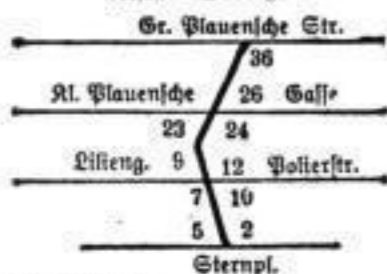

Fußweg nach Zschertnitz

38-50 Gärten

52 Zsch.17 12
Eg E Dresdner Bau- u. Indu-
strie-A.-G. (F), Gut.
Spannig, A., Schirmstr.
Müller, Arth., Gutspächter.
Raumbord, Paul, Aufh.

Südhöhe

Josephinenstraße

Seevorstadt Stadtplan K 15
Ortslistenabteilung C
Briefzustellamt Dr. A 1
S. Sternplatz b. z. Gr. Plauen-
schen Straße