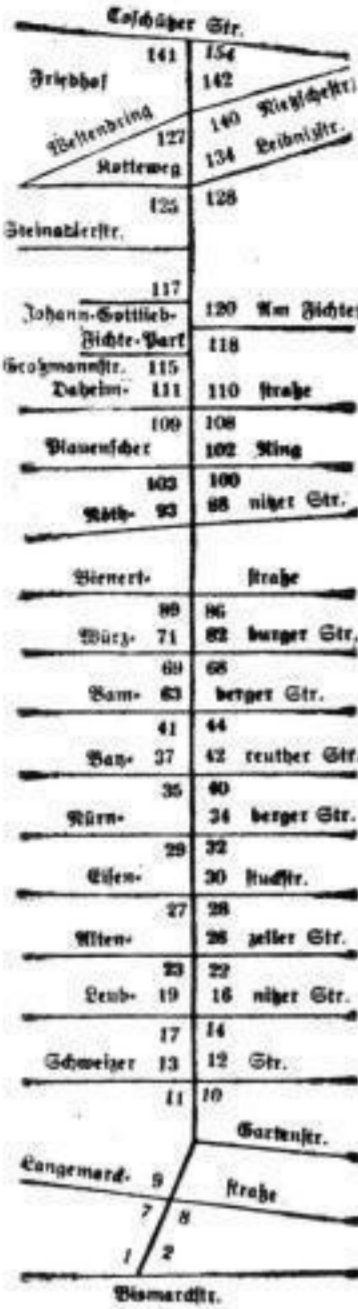

Bernhardstraße

Südvorstadt u. Stadteck-Planen
Stadtplan G-K 17-21
Ortslistenabteilung C u. S
Briefzustellamt 1-54, 2-58
Dr. A 24, übrige Km. Dr. A 27
W. d. Bismarckstraße b. 3. Co-
schützer Straße

Linke Seite Ortsl.-Nbr. C