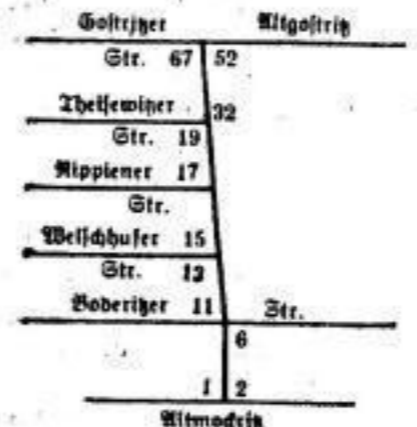

Linke Seite

1 Mo. 5 8
Eg E Ludwig, R. Oskar, Gutshöfner.
Schumann, W., Gutspächtr.

Baustellen

Boderitzer Straße

11 1011 35
Eg E Krahrmer, Kurt O., Zimmerer.
V Schmeller, Max, Grundstücksmakler, Zirkusstr. 3.
i Krahrmer, Elisabeth, Ww.

13 M 695 125B
Eg E Büchner, Otto Herm. Wlt., Kammermusiker.

Weischhauer Straße

15 Mo. 610 125C
Eg E Vorjch, Wlt. Rudolf Ghard., Dozent.

Rippiener Straße

17 Mo. 953 127
Eg E Glajer, Hans Hgo. Wp., Abt.-Leiter.

19 Mo. 1004 127B
E Gemeinnützige Bau- und Grundstücksge. m. b. G. (F), Venusstr. 3.
Eg Reissner, Josef, Dipl.-Jng.

Theisewitzer Straße

Baustellen

61 Go. 115 11W
Eg E Fabich, Gg. Erich, Maschinenchlossler.

63
Eg E Müller, Willy R. Ferd., Bankprof.

65 Go. 208 11U
Eg E Schäfer, Josef J., Mechangeh.

67 Go. 141 11T
Eg E Weigel, Jz. Herbert, Loff.

Gostritzer Straße

Rechte Seite

2 Mo. 370 11
E Stadt Dresden.
V Grundstücksamt, Rathaus.
Eg Starck, Karl, Fuhrwbes.
i Wuchle, Friz, Kupfer-schmiedegeh.
Seiffert, Max, Arbtr.
Micklich, Gstv., Schmiedler.
Knope, Oswald, Arbtr.

4 Mo. 370 11B
E u. V wie bei Nr. 2.
Eg Freund, Lina, Ww.
i Weismann, Max, Arbtr.

6 Mo. 370 11C
E u. V wie bei Nr. 2.
Eg Näbder, Oskar, Maurer.
Fischer, Frieda, Ww.
i Lude, Emma, Ww.
Stoppfuchen, P. Postichf.

Boderitzer Straße

8-30 Baustellen —
32 M 738 10B
E Gas- u. Elektrizitätsverband Bannerwiz u. Umg., Gaswert Modritz.
Eg Tränkner, Max, Arbtr.
Eglin, Lothar, keram. Werk-statt, GR.
i Haake, Rudolf, Betr.-Mstr.

34 Go. 168 12K
Eg E Kehler, S. Otto, Loff.
i Friefer, Horst, Beamten-anwärter.

36 Baustelle —

38 Go. 121 12G
Eg E Winler, Gg. Fel. Robert, Bertr.

40 Go. 159 12C
Eg E Müller, R. Rudolf, Bertr.

42 Go. 214 12D
Eg E Merting, Gtr. Rtr. vhl. Merting, Werner, Kohlen-händler.
i Kodel, Jakob, Rfm.

44 Go. 147 12E
Eg E Janaschek, Elly Fried. vhl.
Janaschek, Kurt, Archt.

46 Go. 219 12F
Eg E Janaschek, F. Bruno, Handbuchdruckn.
Schubert, Johannes, Rfm.
Angekl.

48 u. 50 Baustellen —

52 Go. 146 12B
E Froell, R. Wilhelm, Dipl.-Jng., GR Rabener-straße 13, u. 1 Mit.-E.
Eg RCDAB. u. RCB., Orts-gruppe Modritz, Geschäftsst. Nirbach, Herm., Bademur.
Feyn, Hans, Kraftwagen-sonntag, Martia, Mechan.-Geh.
Räppler, Friedrich, Auto-mobilmont.
Zg Schmidt, Karl, Portier.
Schulte, Richard, Hdlgsab.
Ahner, Hellmuth, Arbtr.
ii Richter, Rud., Elektromont.
Kocher, Willy, Tischlergeh.
Robbi, Felix, Brauer
Grube, Otto, Graveurgeh.
Eg Eg Weisse, Gustav, Rentn.
1. EG Eg Schüge, Alfred, Arb.
2. EG i Dinni, Johanna, Ww.