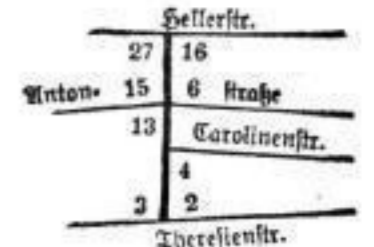

Linke Seite
1 fällt aus.
3 Nst.25 33
Eg z. E Fellmer, Fanny Evel.,
Generalltnt. Ww., Eggell.

5 Nst.26 34
E Rosenmüllers Erben.
1 V Rosenmüller, Martin, Dr.
phil., Ethnolog.
Eg Hefelmann, J., Ww.
Rosenmüller, Georg (F),
K. W. i. G.
2 Schmidt, C., Rentn.
Raumann, Ostar, Brand-
meister a. D.

7 Nst.27 35
Eg E Haas, Jul. Gottfried,
Dr. med., Facharzt.
1 Körig, Gertha, Tanzlehrer.
2 Schneider, Otto, Hofsgeh.
EG Eg Darius, W., Kapitän-
leutnant a. D.

9 Nst.28 36
E v. Pflug i. vhl. Stadt,
An. Margarethe, ausw.
Eg v. Pflug, Albert, Dr. med.,
Prof.

11 Nst.29 37
1 E Lieberoth, Hans Er.,
Dr. med., Facharzt.

13 Nst.1853 38
2 E Böhm, Emmo Mart.,
Dr. jur., Senatspräsident,
u. 1 Mit-E.
Eg V Förster, Gertrud, Ww.
Kg Hofmann, Hellmuth, Arbtr.
1 Kllig, Wilibald, Kfm.
Hälfert, Johannes, Kon-
ditormstr.

Antonstraße

15 Nst.2139 83
E Pfüge & Co. (F), Eisen-
bahnstr. 2.
Kg Kroh, Martha vw., Biga-
rettenarbtrn.
Eg Neumann, Afr., Hbldverttr.
2 Muche, Katharine, Schnei-
dermstr.
Muche, Frieda, Verj.-Be-
amtu.

17 Nst.2074 84
E Pfüge & Co. (F), Eisen-
bahnstr. 2.
Kg Arnold, Walter, Sattler.
Eg Pfüge, Max, Jug.
1 Bed, Artur, Techn. DZusp.
2 Schmidt, Karl, Brauereing.
3 Rudolph, Ida, Ww.
EG Eg Natusch, Bernard (F),
GR.
2 Schmaithmann & Sohn, G.
(F), GR.

19 Nst.2073 85
EG Eg E Kaczmarek, Paul,
gepr. Schweifelehmstr., W.
EG Eg Biskup, Stanisl., Vor-
arbtr.
1 Friedemann, Felix, Kfm.
Trost, Walther, Justizinsp.
2 Meßner, Erich, Arbtr.
Wunderlich, Bertha, Ww.
EG Eg Gauernad, Herbert,
Tischlergeh.
Schumann, Alfred, Pferde-
handlung, GR.
1 Schulze, Fritz, Schmiedegh.
Duge, August, Markth.