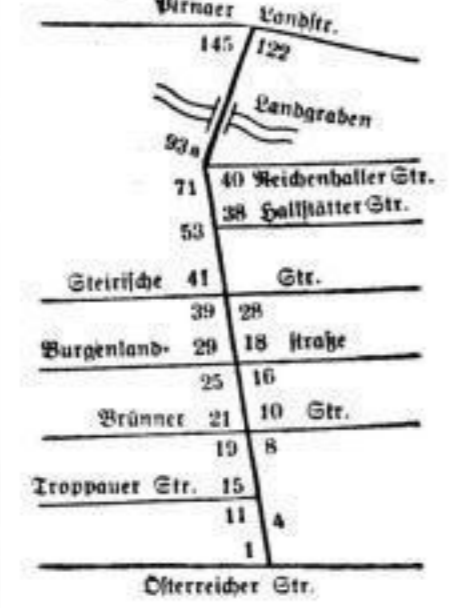

Marienberger Straße

Rechte Seite
 2-8 Baustellen -
 T243 26Q

44. Volksschule
E Stadt Dresden.
III Köhbera, Paul Schulhaus-
 meier.

Salzburger Straße
 Stadtreue Laubegast u. Dobritz
 Stadtplan XZ 19, 20, 21
 Ortslistenabteilung Laubegast
 u. Dobritz
 Briefzustellamt 1-93a, 2-40
 Dr. 44, übrige Nummern
 Dr. 4 36
 B. d. Osterreicher Straße b. 3.
 Pirnaer Landstraße