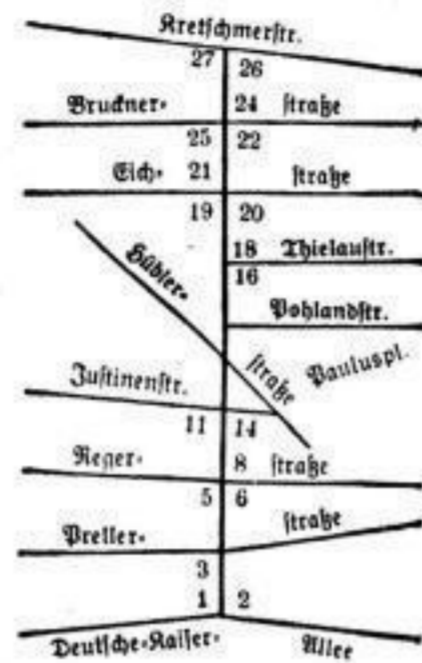

42 Kad.569 52F E Meirners Erben. Eg Reichang, Erwin, Arbtr. Stever, Oswald, Schneider. Thümler, Emil, Frbrt. I Frenzel, Paul, Eisendreher. Pinter, Wlly, Arbtr. Schmedler, Er., Fuhrweil. II Haufe, Wl., Mechangeh. Sider, Albert, Arbtr. Ziegenbalg, Wlly., Väderreigerätegroßhdlg.

44 Kad.568 52G I E Ritter, Wilhelm, Priv. Eg Luniat, R. Wlch.-Schloß. Frenzel, Elfab., Friseurmeister. I Guntber, Br., Schlohergeh. Weichner, Amalie, Ww. II Runkle Gg., Strb.-Fahrer. Frank, Gertrud, o. B. Wintler, Arth., Schlossergh.

46 Kad.567 52H Eg E Hering, Maria, Ele. vhl. Hering, Ernst, Lebensmittelhdlg. I Hahn, Ida, Ww. Günther, Ehrhardt, Schlossergeh. Grassmann, Max, Arbtr. II Beyer, Paul, Arbtr. Doit, Helene, Ww.

Leuckartstraße

50 Kad.491 49V I E Fidler, R. Hugo, Strb.-Oberdassner. Eg Goll, R., Bestellamtsassst. Schuria, Ida, Ww. I Lieske, August, Arbtr. II Uhlitz, Richard, Kri.-Angest. Richter, Maximilian, Vertmeister l. R.

52-58 Baustellen

60 Kad.407 49J E Eberte Erben. Eg Vogler, Max, Uhrm. Krause, Arthur, Arbtr. I Kolobezh, Anna, Ww. Schlegel, Georg, Gartenbaubetrieb. II Stiel, Lisbeth, Ww. Weber, Hermann, Kraftf.

Rankestraße

Wägerstraße

Stadtteil Blaiewitz Stadtplan T-V 14 Ortslistenabteilung Blaiewitz Briefzustellamt Dr.-Blaiewitz S. d. Deutschen-Kaiser-Allee b. d. Kretschmerstraße

1 Bl.866 131C E Schönherr, R. Johannes, Kfm., Stäbelallee 37, u. Mit-E. V Schönherr, A. W. (F), Reichsstr. 38. Kg Glama, Albert, Hdr. Eg Grauer, Fritz, Dr. med., Arzt. I Wäger, Gertrud, o. B.

3 Bl.966 131D Eg E Staus, Charlotte Str. vhl. Staus, Johannes, Dr. jur., Vizepräsident. Prellerstraße

5 Bl.794 210 I E Mädlar, Paul Mfr., Kfm. Kg Höyer, Fritz, Schlossergeh. Eg Kuchw, Arthur, Frbrtdir. Regerstraße

7 u. 9 Baustellen — 11 Bl.864 208 Eg E Moisch, M. An. Armaard vhl. Moisch, Wolfgang, Oberstltnt. d. Schutzpol. Justinenstraße Paulusplatz Hüblerstraße

15 Bl.967 39WW Eg E Kunde, An Marie vhl. Kunde, Bernhard, Frbrt. 17 Bl.541 39DD E Otto, Ernst, Ing., Beuthen V Herrmann, Arno, Jägerstraße 6. Eg Otto, Ernst, Ing. I Ngen, Johanne, Ww. II Mägel, Elisabeth, Ww.

19 Bl.799 39B I E Bauch, Käthchen W., Priv. Eg Pflugbeil, Wolfgang, Dr. med., Facharzt (Chefr. Gertrud Pflugbeil-Seber, Dr. med., Fachärztin). Eichstraße

21 Bl.250 44A I E Schaufuß, Johannes F. Im., Behördenangest. Kg Tärte, Erich, Schlossergeh. Eg Klepel, Gertrud, Ww.

23 Bl.434 34N I E Thieme, Johannes Osw., Dr. jur., Rechtsanwast. Eg Künkel, Franz, Bürgermeister a. D. II Thieme, Katharina, Jungendpflegerin.

25 Bl.425 34U I E v. Brescius, R. G. Wlly, Dr. jur., Minist.-Rat. Eg Grahl, Albert, Rea.-Rat. Brucknerstraße

27 Bl.244 34R I E Seege, R. A. Friedrich, Ger.-Vollz. Eg Buchardt-Untermhaus, R., Kunstmaler. I Schmidt, P., Landschaftsmaler. 50 I Natichmsh, Margot, Verkäuferin. Kretschmerstraße

Rechte Seite 2 Bl.791 132 E Frst. v. Wechmar j. vhl. Pauls, L. Johanna, Hannover. Eg Knöpfe, Horst, Dr. jur., Verlagsbuchhdlg. Wolsfangel - Verlag Dr. Horst Knöpfe (F), GR. Prellerstraße

4 Bl.127 Baustelle

6 Bl.801 211B Eg E Dinglinger, Elfab. Jrmgard, techn. Assst. V Hoedinger, Rudolf, Regerstr. 16. Eg Rothhaas, Hans, Dr. med., Assst.-Arzt. I Müller, Kurt, Fachschuldir. a. D. II Heerfloh, Hans-Georg, Pol.-Assst. 50 Eg Kott, O., akad. Bildh. Regerstraße

8 Bl.802 219 Eg E Günther, Georg W. Egb., Frbrt. Fröbel, R., Schlossergeh.

10 Bl.869 219B I E Heisel sen. Ad. Rob. Walther, Kfm. Eg Bleichmidt, Max, Kfm. II Schmidt, Emma, Aufw. Franke, Kurt, Buchdruck-Ditfearbtr. 50 Eg Heisel jun., Walther, Kfm.

12 Bl.859 220 Eg E Leege, Friedrich W. R. Dir. 14 Bl.829 221 Eg E v. Borberg, Friedrich G., Rittmeister a. D. Justinenstraße Paulusplatz Hüblerstraße Pohlandstraße

16 Bl.208 39NN Eg E Weichhold, Rr. Frida vhl. Weichhold, Bruno, Oberamtsbaumstr. Kg Kowic, Kurt, Schlossergeh. Eg Fischer, Christian, WGer.-Dir. I Birte, Theobald, Dipl.-Ing., Reg.-Baurat a. D. Schmidt, Elna, Ww. II Haserkorn, Hellmut, Kfm. Weise Marie, Ww. Lange, Margarethe, Ww. Lange, Werner, Dr., Dr. rer. techn., Studienrat. Thielaustraße