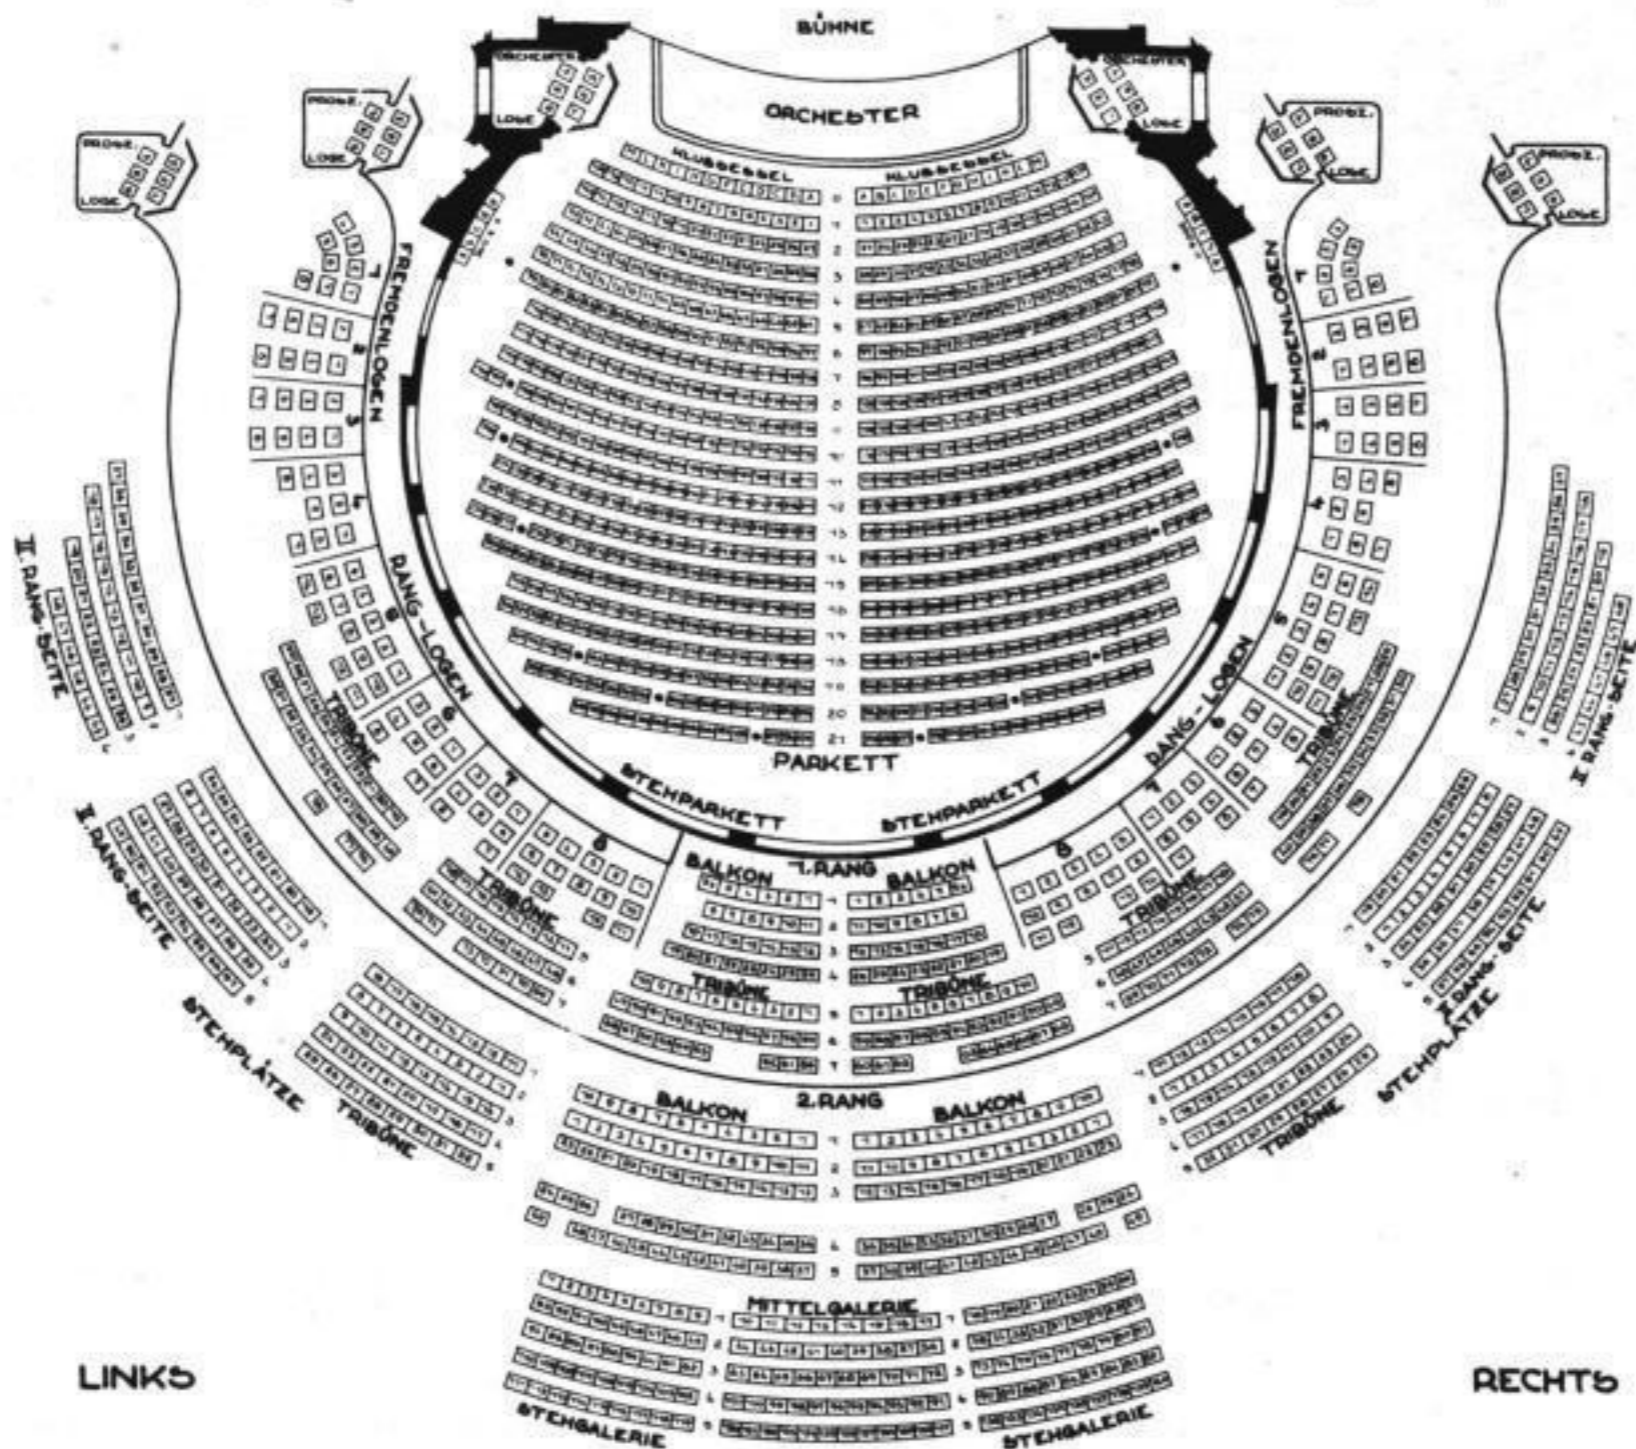

Central-Theater, Waisenhausstraße 6 • Fernruf 1 23 12, 2 15 49

LINKS

RECHTS

*Wer heute wirbt,
bereitet sich geschäftlich
für später vor!*

KORK-Willemer BREMEN
81836
BORNSTR. 14/15