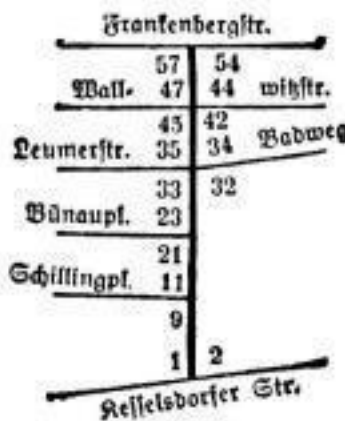

Bünauplatz

Stadtteil Lößtau, Stadtpl. F 16
Ortslistenabteilung T
Briefzustellamt Dr. A 28
10. Polizeirevier
S. d. Poststraße u. z. Bünaustr.

- **1** Lbt.1780 79
  II E Köster, A. Eise, Ww.
- Eg Richter, Herm., Radspann.
- Neumann, Karl, Tischler.
- Trensch, Willy, Schriftsch.
- Wrusczot, Konstant., Arbtr.
- Sparmann H., Schlosser-meister.
- Schumann, Hie vhl., o. B.
- Marg, Herbert, Mechangeh.

- **II** Jakob, W., Schlossergeh.
- Hauslein, Otto, Maschinist.
- Lommajsch, Str., Sprech-stundengeh.
- **III** Kieger Paul, Brauer.
- Griesbach, Klara, Aufw.
- Fabuch, No., Maschinist.
- Hennig, Wi., Schuhmgeh.
- **2** Lbt.1800 78
  E Krüger, Klara vhl., Berlin.
- V Müller, Kurt, Marischall-strafe 19.
- Eg Pering, Marianne, Ww.
- Berger, Paul, Uhrm., GR.
- Berger, Lina, Ww.
- Folz, Egon, Arbtr.
- **1** Pinkert, Kurt, Postschaffn.
- Henn, Hbrd., Tischlermstr.
- Vienide, Pauline, Ww.
- Werlach, Helm., Hausdien.
- **II** Walte, Auguste, Ww.
- Behnert, Alex., Invalide.
- Hoffmann, Rudolf, Elektro-monteur.
- **III** Hevel, G., Ladierergeh.
- Sauer, Rudolf, Marktsh.
- Lufas, Bruno, Lagerhalt.
- Robat Franz, Tabakarbtz.
- Buchwald, Heinz, Konditor-gehilfe.

Bünaustraße

Bünaufstraße

Stadtteil Lößtau
Stadtplan F 16, 17
Ortslistenabteilung T
Briefzustellamt Dr. A 28
10. Polizeirevier
S. d. Reifelsdorfer Straße u. z. Frankenbergstraße

Linke Seite

- **1** Lbt.1734 36U
  E Hahn's Erben.
- Eg E Stohn, Walter (F), GR.
- Weichen, Hugo, fhm., GR.
- Starke, Kurt, Arbtr.
- **1** Schwarz, Kurt, Kraftwagf.
- **II** Gahn, Eljab., fhm. Angest.
- Sieger, Martha, Arbtrn.
- Höhner, Albin, Tapezierer.
- Kahler, Franz, Arbtr.
- **III** Mittel, Franz, Hilfsarbtr.
- Galle, Franz, Arbtr.
- Viehweger, P., Rangier-auffeher.
- Samann, Ella, Verkäuferin.
- **3** Lbt.1675 36Y
  E Kenger, Martha M. Magd. vhl., Pfotenhauer-strafe 53.
- Eg Wehmann, Johannes, Dr. med., Facharzt, Sprech-stundenwohn.
- Reischer, Is., staatl. gepr. Dentist, GR.
- **1** Schilling, Mag. Magazin-verwalter.
- Neumann, Osw., Tischler.
- Uhlmann H., Förtner.
- **II** Schwinge, Otto, fhm.
- Hense, Martha wv., Kanz-leihilsarbtrn.
- Siegel, Alfred, Kraftwagf.
- **III** Gite, Friedrich, Bäckergeh.
- Junge, H. Lade-schaffner
- Ulich, Paul, Arbtr.
- **5** Lbt.1740 73C
  E Sachse Hilda, Friv. Leipzig-Gohlis.
- V Stodmann, Meta wv., Grundst.-Verw., Strehlener Str. 47.
- Eg Köber, Max, Mechangeh.
- Uhlmann, Walter, Ofenseh-meister.

- **1** Seifert, Ida, Ww.
- Viech, Mag, Atempnergh.
- Galm, Erich, Gärtnergeh.
- **II** Boetz, Max, Bahnarbtr.
- Roblisched, Viktor, Arbtr.
- Uhlig, Lina, Ww.
- **III** Franke, A., Konditorgeh.
- Kohmann, Konr., Konditgh.
- **7** Lbt.1740 73B
  E Sachse Hilda, Friv. Leipzig-Gohlis.
- V wie bei Nr. 5.
- Eg Brückner, Max, Arbtr.
- Vogt, Mich., Schmiedegeh.
- Hohfeld, Alma vhl., o. B.
- **1** Hartmann, Emma, Kanz-leioberrassst.
- Polte, Anna wv., Aufw.
- Müller, Emma wv., Aufw.
- Ragler, Nr., Stadtangest.
- Pfingner, Bruno, Reg.-Mittl.
- **II** Scheibner, Is., Atempnergh.
- Seier, Max, Kraftwagenl.
- **III** Gängel, Fris, Arbtr.
- Stuhr, Heinz, Schmiedegh.
- Schulke, Fris, Arbtr.
- Sachers, Kurt, Hölzvertr.

- **9** Lbt.635 73
  E Jährig, H. Math. vhl., Freiburger Pl. 27.
- **II** V Eichhorn, Otto, Material-verwalter.
- Eg Ebnet, Andr., Kraftwagf.
- Janka, Anton, Arbtr.
- Tschauer, Alf., Werkmstr. (Ehefr. Martha Lebens-mittelhdt.).
- **1** Albani, Max, Arbtr.
- Friedrich, Georg, Arbtr.
- Reißner Adolf, Jugf.
- **II** Zimmermann, Bertha, Ww.
- Reißner, Hermann, Jugf.
- Wende, Martin, Kellner.
- Schmidt, Anna, Friv.
- Hausdorf, Wilhelm, Arbtr.
- **III** Greiner, Ella, Ehefr.
- David, Heinrich, Maurer.
- Uhle, Frz., Maschinenbauer.
- Friedrich, Willy, Oberpost-schaffner.
- Künzel, Werner, Mechang.

Schillingplatz

- **11** Lbt.1807 74
  Eg E Kühn, Arno vhl., Bäder-meister.
- Engelmann, Max, Papier-händler
- **1** Dingel, Willy, Schlosser-meister, K.
- Rübe, Paul, Schlossergeh.
- Gidler, Margarethe, Ww.
- Roch, Malwine Ww.
- **II** Zimmer, Ella, Strübe.
- Seiler, Ernst, Tischlergeh.
- Seiler, Max, Tischlergeh.
- Schüller, Paul, Arbtr.
- Gulisch, Walter, Tischlerg.
- **III** Rimoch, Theodor, Fleger.
- Malik, Stanisl., Kraftwagf.
- Schmidel, Richard, Berff.
- Fehrmann, Elisabeth, Ww.