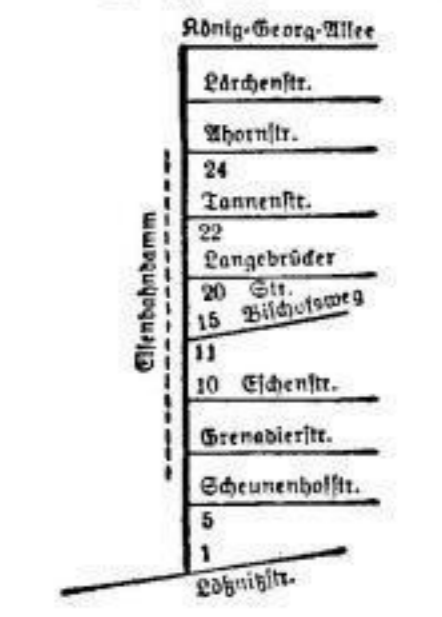

Rechte Seite ungebaut.

Dammstraße
Stadtteil Loschwitz
Stadtplan W 13
Ortslistenabteilung Loschwitz
Briefzustellamt Dr. - Loschwitz
19. Polizeirevier
S. d. Körnerplatz b. S. Friedrich-
Wied-Straße

Rechte Seite
1 Lo.39 35/36
iii E Leischke, Max Em., Bau-
techn., u. 2 Mit-E.
Eg Brüning, Helene, Ww.
u. ii Nietzschel, Max, Flet-
schermstr.
i Seidler, Hedw. Ww., Aufw.
Lange, Anna Ww., Priv.
Schwertner, Karl, Zimmer-
polier.
ii Knechtel, Alfred, Kontroll.

2 Lo.17 21
Eg E Büttner, An. M. vhl.
Büttner, R. Reformgeh.
i Schumann, Gg., Schlossh.

4 Lo.16 20
Eg E Kneuß, Anna M. Ww.,
Priv., u. 2 Mit-E.
i Heberle, Js., Buchhalt.

6 Lo.14/15 18/19
E Lehmann, Johann Fried.
Gw., Baugew., Blattleite
Nr. 3.
Eg Dunisch, Albert, Böttcher-
meister, W.

8 Lo.12 17
i E Hofmann-Stirl, Ost.
Konst. Gottfried, Violinist,
u. 1 Mit-E.
Eg Kühne, Frieda, Rentn.
Kaus, Richard, Tischlergeh.
i Hofmann-Stirl, Helene,
Ww.

10 Lo.11 16
E Knittel, R. Ferd. Bruno,
Jug., Wintergartenstr. 2.

12 Lo.10 15
E Hilberts Erben.
Eg Müller, Kurt, Holzmaler.
i Starke, Elsa, Ww.

14 Lo.8 14
E Lange, Frida vhl., Ber-
lin-Behlendorf.
i V Borsdorf, Marie Ww.,
Priv.
Eg Borsdorf, Otto R. (F),
Jweigg.
u. i Roiser, O., Dienstehmstr.
Friedrich-Wieck-Straße

Dammweg
Antonstadt
Stadtplan M N 8, 9, 10
Ortslistenabteilung G
Briefzustellamt Dr. N 6
1-5: 17. Polizeirevier
10-24: 15. Polizeirevier
S. d. Löbnitzstraße b. S. Adnig-
Georg-Allee

Rechte Seite Bahndamm.

Rechte Seite
1 Nst.2488 126
E Hentschel, O. Georg,
Fbrttel., Birna.
V Kowal, Rudolph, Quer-
allee 21.
Eg Heubach, Heinz, Rfm.
Wiese, Rudolf, Arbtr.

1 Knopke, Erwin, Feldwebel.
Reiche, Richard, Bau-
Unteroffiz.
ii Seidler, Alf., techn. Angest.
Wol, Richard, Hauptkammer.
iii Benter, Max, Frietur.
Parma, Friedrich, fkm. An-
gestellter.
iv Geier, Hildegard, Kontorist.
Geier, Martha, Sekt.
Dörfert, Albrecht, Optiehd-
webel.

1b Nst.1904 127
E Hentschel, O. Georg,
Fbrttel., Birna.
V wie bei Nr. 1.
Eg Weisheit, Elie, fkm. Angest.
Hillig, Fritz, Tischlergeh.
i Römer, Kurt, Drogist.
Schriener, Peter, Schneider.
ii Müller, Er., Theatermusik.
Göppel, Richard, Stadtbez.-
Sekt.

1v Opitz, Johannes, Fkg.
Börner, Kurt, Geschäftst.
Diebel, Herbert, Weinküfer.
Weber, Rudolf, Techn. Ab.-
Sekt.

2 Nst.2482 126B
E Pauller, O. Paul, Rfm.,
Meier Str. 7.
Eg Kummer, Marie, Ww.
Kummer, Robert (F), GR.
Meisenbriht, Osw., Rfm.

1 Grüger, Wlt., fkm. Angest.
ii Sieleg, Gertrud, Konantit.
Borrmann, Kurt, Rfm.
iv Fröh, Em., Buchhalterin.
Fröh, Juliane, Fkgm.
Wenz, Kurt, Geschäftst.
Gändel, Max, Malergeh.