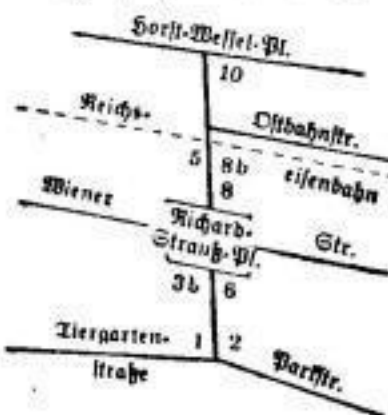

Gerhart-Hauptmann-Straße

Stadtteil Strehlen
Stadtplan N 17, 18
Erstlistenabteilung C u. N
Briefzustellamt Dr. A 20

25. Polizeirevier
N. d. Tiergarten- bez. Parkstr.
b. d. Horst-Wessel-Platz

Linke Seite v. d. Tiergarten-
straße ab Ortst.-Abt. N