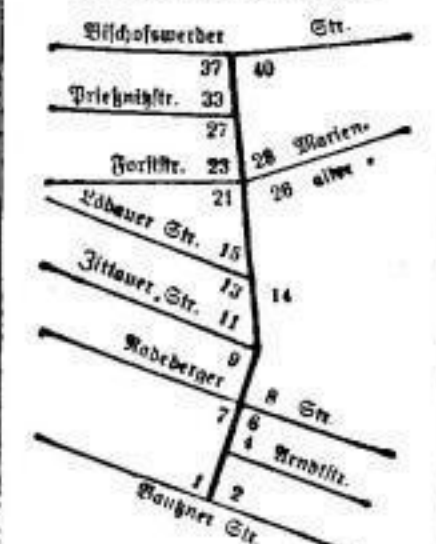

24 Str. 923 496B I E Greger, Anna Magd., Ww. Eg Rothe, Friedrich, Fader. Sommer, Elsa, Arbtr. I Perichel, St., Schlossergeh. Richter, St., Medizangeh. II Koch, Walter, Justizangest. Neumann, Paul, Vertr. III Dominil, Emma, Baderin. Klippel, Bertha, Ww. Haase, Ernst, Zimmerer.

Augsburger Straße

26 Str. 924 496 Eg E Kreyßmar, Paul Herm., Schandw. Köhler, Rud., Klempnergeh. I Siebenhaar, Albert, Zementfabrikar. Lottendurger, Luc., Schnei- derin. Kreyßmar, Alfred, Schnei- dergeh. Kreyßmar, Kurt, Post- kraftwagenf. II Reichardt, Kurt, Kranken- kontroll. Zimmermann, Gg., Natz- polier. Heinzel, Friedrich, Arbtr. III Seiler, Richard, Arbtr. Lieblicher, B., Strb.-Fahrer. Kerstke, Gustav, Rentn. Bunn, Walter, Arbtr.

Wittenberger Straße

Jägerhof, Am tehe Am Jägerhof

Jägerhofgasse Neustadt, Stadtplan M 12 Ortslistenabteilung F Briefzustellamt Dr. N 6 17. Polizeirevier B. d. Rajernenstraße b. 3. Wiesentorstraße

Wiesentorstraße

1 Nst. 2716 315 E Rehfeld, Alb. Werner, Kfm., Koriststr. 13. V Hofmann, Franziska w., Rietschelstr. 11. Eg Kaspar, Johann, Kohprod.- Hdlr., GR.

Wiesentorstraße

Jägerpark

Antonstadt Stadtplan RS 9 Ortslistenabteilung G Briefzustellamt Dr. N 15 18. Polizeirevier Am Ende der Radeberger Str.

Wiesentorstraße

Jägerstraße

Antonstadt, Stadtpl. P Q 9, 10 Ortslistenabteilung G Briefzustellamt Dr. N 6 18. Polizeirevier B. d. Wagners Straße b. 3. Bischofswerder Straße

Pinte Zeite

1 Nst. 1571 872B E Die Dr.-Kurt-Schröder- Stiftung. V Schmalfuß, Martha w., Schubertstr. 8. Eg Thämmler, Elsa, Ww. Stach, Ernst, Jug.-Dozent a. D. I v. Wigleben, Walter, Ge- neralmajor a. D. II Thiesen, Js., Schlossergeh. Heide, Marg. vhl., Priv. Hahn, Georg, Telegr.-Bau- handw.

Pinte Zeite

3 Nst. 1206 869H E Schneider, Karl, Kfm., Hellerstr. 2. Kg Thalheim, Friedrich, Arbtr. Eg Raether, Hans, Kfm. Raether, Hans (F), GR. I Martin, Walter, Dr. phil., Studentrat. II Nagel, Frh., OLehrer. EG Eg Haegner, Willi, Gesch.- Juh. I Geis, Gustav, Geschäftsgch.

Pinte Zeite

5 Nst. 1395 869G I E Fiedler, Arth. Gs. vhl. Fiedler, Rudolf, Kfm. Eg Schmigel, Jhs., Fbrkt. II Perold, Helmut, Vertr. 7 Nst. 1207 869F E Große, L. Magd. vhl., Krailling. V Gähne, Elisabeth w., Zittauer Str. 12. Kg Meude, Ingo, Zimmerer. Freund, Elsa, Ww. Eg Neumeister, Bertha, Ww. II Weichelt, Elisabeth w., Priv. EG Eg Weiß, Rudolf, Hdlr. Radeberger Straße

9 Nst. 1113 841G E Knepper, Elisabeth G., Priv., Zittauer Str. 20, u. Mit.-E. Kg Langer, Richard, Schuhm. Eg Dörnfelder, Gerh., Optm. I Deher, Gerhard, Pol.-Opt.- Wachtmstr.

Zittauer Straße

11 Nst. 1090 843F a E Paul, Anna Em., Ww. Eg Gentebrud, Alfred, Gen.- Vertr. II Wittmer, Elise, Ww.

Zittauer Straße

13 Nst. 1091 843G E Kirten, An. Louise, Post- assit., Litzbahnstr. 16, u. 1 Mit.-E. Kg Burmann, Bertha w., Köchin. Eg Barth, Franz, Gesch.-Juh. I Schulz, Maria, Priv. Lommajsch, Hedw., Ww. II Berner, Js., Studentrat.

Löbauer Straße

15 Nst. 919 843E Eg u. I E Dlang, Gfv. Per- mann, Fbrktbes.

Löbauer Straße

17 Nst. 1178 844L Eg re. E Weigert, Arth. Ella Km. vhl. Weigert, Wilh., Dr. med., Generalarzt a. D.

Löbauer Straße

19 Nst. 939 844M I E Renlof, Friedrich-Karl, Dr. rer. pol., Gen.-Vertr. Kg Walter, Marie, Gastw.- Angest. Walter, Elisabeth, Lebens- mittelhdlr. Bretschneider, Willy, Me- tallbohrer. Eg Rudolf-Steiner-Schule. II Bergelt, Helene, Priv. Egchner Annette Ww. EG Eg Glöckner, Hans, Jimnt.

Löbauer Straße

21 Nst. 938 844N Eg E Mähler, M. Anna Sara w., Priv. V Hablich, Kurt, Färberei- straße 18. Kg Alima, Karl, Vertr. Eg Bauer, Irma, Dr. jur., Senatpräsident. I Fleischer, Friedrich Israel, Priv. Brandt, Helene, Ww. II Horn, Gerhard, Drogengeh. v. Rajnow, Frieda, Priv. EG Eg Weisbach, Rud., Markt- helfer. Knoblauch, Elisabeth, Ww.

Forststraße

23 Nst. 1330 826B III E Leylau, Jb. Anna w., Priv. Kg Waquer, Mag, Vorarbtr. Eg Siehr, Eduard, Minist.-Kat. Schmidt, Johanna, Ww. I Gräfin zu Münster, Bal., Ww. II Marxfeldt, Erich, Kfm. Rauff, Marg., Lehrerin. III Reusch, Johannes, Dr. phil., Konrektor a. D.

Forststraße

25 Baustelle 27 Nst. 603 822 E Linde Erben u. 2 Mit.-E. V Hennig, Eugenie, Ww. Eg Dreher, Elisabeth, Priv. II Kretschmann, Rud., Techn. Schwarzer, Kurt, Kfm. Frische, Wst., Hblsgsch. EG I Fischer, St., Strb.-Schiffn.

Prießnitzstraße