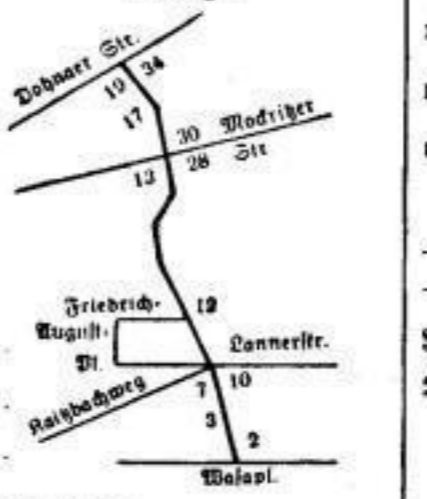

Rechte Seite

1 fällt aus. 3 Str. 28 28 E Beger, Kurt B. Wx., Postamt., Wohlstandstr. 26, u. Mit-E. Eg Schläter, Elisabeth vhl., Schokol.-Gesch.-Zuh. Kelling, B. (F), GR. Photo-Görner, Alfred und Erich Görner (F), GR. u. i Martin, Rt., Fleischermeister. Franke, Albert, Schmied, W i. H. G. Franke, Vina, Ww. Wilde, Gg., Elektroinstallat.

EG Eg Saaltrant, Christian Lebensmittelhdt. Archschmar, Willy, Fahrradrev.-Kust. W. Bertram, Anna, Ww.

5 fällt aus

7 Str. 1305 29 E Köhlers Erben. Eg Zwinscher, Bruno, Güterverkehr, GR. Köhler, Bertha, Ww. Schönfeld, Rudolf, Fleischermstr.

EG Eg Hübner, Alfred, Kiepenmstr. Lüscher & Steuer (F), GR. Bergmann, Bruno, Flaschenbiergroßhldg. Wede, Arrou. Schneider. Thiele, Marie, Ww. Gilzer, Arthur, Ab.-Arbtz.

Kaltzbachweg Friedrich-August-Platz

9 u. 11 fallen aus

13 Str. 1327 49 E Wohlauf, Eduard, Kim., Dabheimstr. 1. Eg Wolf, P., Schmiedemstr. Reimschüssel, Max, Tapezierermstr. GR. Schröder, Erich, Malergeh. Schulz, Arthur, Schloberg. Rasel, Julius, Schuhmstr. Günther, Otto, Tischlergeh. Weber, Ernst, Sofarbtz. i. H. Raupach, Walther, Brennstoffhdt., GR.

Mockritzer Straße

15 Baustelle

17 Str. 1701 48E III E Löbel, Herbert G., Obersteuerinsp. Eg Rongl, Kurt, Km. Angest. Herrmann, Kurt, Milchverteiler (Ehefr. Bertha, Molkereierzeugn.-Hbdt.). Seidlich, Richard, Jna. Scheller, Louise Ww. Nikol, Moritz, C-Pauschist. a. D. Frihsche, Emilie, Ww. Schlage, Rudolf, Baugesch.-Zuh. Wandis, Elsa, v. B.

Dohnaer Straße

Rechte Seite 2 Str. 25 19 E Radeberger Exportbierbrauerei A.-G. (F), Radeberg. Eg x. König, Osw., Geschäftsf. (Ehefr., Martha, Schanthw.). zu Str. 25 19 E Radeberger Exportbierbrauerei A.-G. (F), Radeberg. Eg Wartsch, Paul, A.-G. (F), GR. Jung, Kurt, Zeitdrütenhändler GR. Hähnschel, Helene vhl., 300l. Hblg. Voltrath, W., Fleischergeh. Demanowski, Fritz, Glasreiniger. Mangel, Oskar, Bäcker.

Rechte Seite

zu Str. 25 19 E Radeberger Exportbierbrauerei A.-G. (F), Radeberg. Eg Wartsch, Paul, A.-G. (F), GR. Jung, Kurt, Zeitdrütenhändler GR. Hähnschel, Helene vhl., 300l. Hblg. Voltrath, W., Fleischergeh. Demanowski, Fritz, Glasreiniger. Mangel, Oskar, Bäcker.