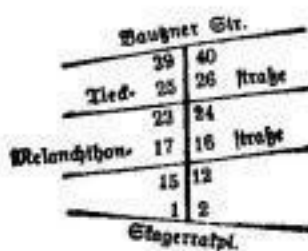

8 Nst.3101 22P
E Reichart, J. Marie vhl.,
Bauteistr. 13.
Eg Duteloff, Walter, Schnei-
dergch.
II Timm, Georg, Retuscheur.
Wöbler, Alfred, Zimmerer
III Eg Sachsse, Frz., Schrift-
leger.

10 Nst.3015 22D
E Das Deutsche Reich —
Reichseisenb.-Vermögen.
V Reichsb.-Ver.-Amt Dres-
den 3. Dienststr. 4
Eg Eibner, Arth., Hilfsrottenf.
Gocht, Erich, Bahnarbr.
I Hönisch, Frz., Feinmechan.
Baumgart Wlt., Bahnarbr.
II Hartmann, Kurt, Rangierer.
Langert, G., Rangierer.
III Dase, Emil, Reichsb.-Betr.-
Assst.
Krämer, Kurt, Maschinist.

12 Nst.3092 22C
E Müller, Karl Eug., Forst-
meister a. D., Gustav-Frey-
tag-Str. 10.
V Großkopf, P., O'faher
Str. 2.
Eg Kempe, Oskar, Rentn.
Weber, Wally, Ww.
I Duppe, Erich, Kraftwagenf.
Menzel, Kurt, Schlossergeh.
II Purische, Johanna, Puzm.
Großopf, Hel., Schmiedab-
fenbel
III Perosa, Arth., Kraftdreich-
fenbel
Kränkel, Hans, Feizer.
III E. E. Lupt, Walter (F), GR.
I Pfündel, Johanna, Arbtr.
Wögel, Antonie, Arbtr.
II Senast, Hellm., Schlossergeh.
Protsche, Maximilian, Ma-
schinenmstr.
III Eg Langer, Louise, Angest.
I Luge, Werner, Postfacharb.

Eisenbahndamm

Aurfürstenstraße
Neustadt, Stadtplan N 11, 12
Ortslistenabteilung G
Briefzustellamt Dr. R 6
17. Polizeirevier
S. Staartravian 6. 3.
Baugner Straße

1 Nst.2264 961P
E Klemms Erben.
Kg Runge, Erich, Arbtr.
Eg Lehmann, Verb. Geschäftsf.
Menzel, Heinrich, Assessor.
I Arua Käte Ww. o. B.
Köllner, Maria, Oberin.
II Klemm, Mathilde, Dr. phil.,
Studienrat.
Angerer, Str., Kunstmarm.
Klemm, Lin. M. W., Ww.
III Kräger, Erwin, Jackfin.
Burghardt, Herm., Betr.
IV Süß, Arthur, Reg.-Inspr.
Kortus, Ernest, Werkf.

3 Nst.2241 962C
E v. Briceu, Herm. Arthur,
Oberst, Rostock.
V Kurh, C., Amalienstr. 8.
Eg Lisch, Hermann, Schankw.
I Elfer, Frz., Perw.-Assst.
Fride, Franz, Verzeichner.
II Brauchich, Otto, Postassst.
Friedrich, Rolf, Kb.-Schr.
III Grundig, Maria, Kantin-
nenwirt.
Edart, Paul, Pfandhäger
a. D.
IV Bastucha, August, Ladierer.
Lehndardt, Milba, Chefr.
Kobl, Felix, Schmelter.
Fenzler, Arthur, Elektro-
mont.

5 Nst.2275 963C
E Ziehe, Maria Frid. Elisabeth.
vhl., Schevenstr. 19, u. 1
Mit-E.
V Hartmann, Oskar (F),
Albrechtstr. 9b
Kg Köhl, Arthur, Schlossergeh.
Eg Winkler, Erich, Feldwebel.
Müller, Wlt., Krim.-Schr.
I Sebel, Arthur, Verm.-Inspr.
Neumann, Grete, Ww.
Herrmann, Gertrud, Ww.
II Wagner, Ernst, Verwalt.-
Inspr.
Stawarz, Rud., Kfm. Angest.
III Heyne, Albert, Kb.-O'Inspr.
a. D.
Ohnforge, Elise, Ww.
Ohnforge, Erna, Telegr.-
Betr.-Assst.
IV Kabel, Richard, Mechangeh.
Liebscher, J., Masch.-Arbtr.
Baum, H., Tischlermstr.

7 Nst.2276 963D
III E Gnüchel, Paul Ogo.,
Schlossermstr.
Kg Wagner, Oswin, Maurer.
Eg Böttiger, R., Wehrmacht-
angest.
Böttiger, Charlotte, Ge-
schäftsinh.
Gnüchel, J., Verm.-An-
gestellter.
I Hübler, Er., Justiz-Obacht-
meister.
Bernmann, Ab., Postimp.
II Schöpe, Paul, Kfm.
Müller, Wilhelm, Kfm.
Müller, Wilhelm, Papier-
grohandlung und Papier-
warenlager (F), K.
III Trensch, Arno, Postimp.
a. D.
Trensch, Kurt, Kfm. Be-
amter.
IV Bretschneider, Elisabeth, Arb.
Broxel, Walter, Kellner
Hänisch, Alwin, O'Kellner.