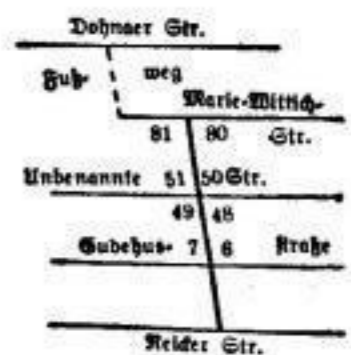

42 Strs.2068 728E
E Bäcker, Kamilla Str.
vhl., Döbelner Str. 120.
Eg Kühn, Karl, Abt.-Leiter.
Krug, Alfred, Hdlsggeh.
I Bangrin, Emil, Dr. phil.,
Prof. i. R.
Schiemann, Paul, Schul-
leiter a. D.
II Minuth, Else, o. B.
Lorenz, Hans, Prof.
III Heinrich, Lina, Ww.
Fremme, Gertrud, Nabel-
arbeitslehrerin.
IV Klemm, Max, Krim.-D. Ansp.
Söllner, Baptist, Kfm. An-
gestellter.
Rinn, Erich, Auf.

44 Strs.2069 728D
E Holz, Brigitte, Thale
(Harz).
IV V Gärtner, R., Hdlshilfs-
arbr.
Eg Appel, Paulina, Ww.
Straube, Paul, Maler.
I Rebs, Max, Stadtamts-
baurat a. D.
Dellina, Elisabeth, o. B.
II Weidert, Hedwig, Ww.
Weidert, Johannes, Kfm.
Bremme, Walter, Dr. med.,
OReg.-Med.-Nat.
III Reuter, Elsa, Ww.
Schulze, Eva, o. B.
Schröder, Alfr., Verlags-
buchhldr.
IV Wolf, Max, Strb.-D. Schffn.
a. D.
Häder, Martha, Ww.

Laubingerstraße

Stadtteil Leubnitz-Neuostra
Stadtplan R S 22
Ortslistenabteilung Leubnitz-
Neuostra Abt. A
Briefzustellamt Tr. A 86
24. Polizeirevier
B. d. Reider Straße b. A. Marie-
Wittich-Straße.

Linke Seite

1-5 Baustellen.

Gudehusstraße

7 LN727 142
E Linder Erben.
Eg Lunde, Lina, Ww.

9 LN726 142B
Eg E Herwin, Hubert, Ing.,
u. 1 Mit-E.

11 LN725 142C
Eg E Kiebig, G. Arthur, Ju-
valide, u. 1 Mit-E.

13 LN724 142D
Eg E Hettwer, Helmut Herm.,
Hdlsggeh., u. 1 Mit-E.

15 LN723 142E
Eg E Steinbrück, Albert, Mar-
garethe Gll. vhl.

17 LN722 142F
Eg E Baier, Fritz H., Mechan.
Baier, August, Arbtr.

19 LN721 142G
Eg E Wiesner, Ab. Br. Er-
hard, Kfm. Angest., u. 1
Mit-E.

21 LN720 142H
Eg E Ragetsch, A. Richard,
Karosseriebaumstr., u. 1
Mit-E.

23 LN719 142J
Eg E Mittelmeier, Johannes,
Gen.-Bertr., u. 1 Mit-E.

25 LN718 142K
Eg E Uhlemann, Rudolf
Herm., Kfm., u. 1 Mit-E.

27 LN717 142L
Eg E Porzja, Gg. Max, Tre-
her, u. 1 Mit-E.

29 LN716 142M
Eg E Iffensee, Hermann, Sekt.

31 LN715 142N
Eg E Sperling, R. Cesar,
Werkinsp., u. 1 Mit-E.

33 LN714 142O
Eg E Wappler, Gg. Herb.
Rudi, Lehrer, u. 1 Mit-E.

35 LN713 142P
Eg E Albert, Hermann, Zweig-
geschäfts-Leiter.

37 LN712 142Q
Eg E Reiche, Franz J. Dr.,
Filmvorf., u. 1 Mit-E.
I Reiche, Franz, Chordirig.

39 LN600 142R
Eg E Müller, R. Berth. Emil,
Stadtskz., u. 1 Mit-E.

41 LN711 142S
Eg E Kraemer, P. Friedrich,
Schlossergeh., u. 1 Mit-E.

43 LN710 142T
Eg E Hegewald, P. Paul,
Tischler u. 1 Mit-E.

45 LN709 142U
Eg E Schöne, F. Kurt, Dr.
phil., Studienrat, u. 1
Mit-E.

47 LN708 142V
Eg E Purich, Fritz C., D. Mtr.,
u. 1 Mit-E.