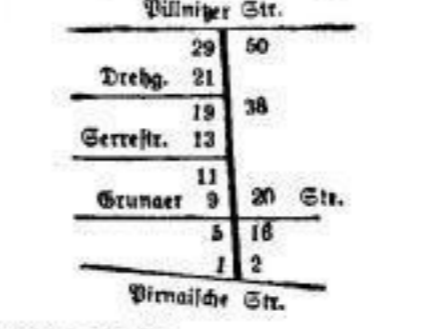

Neue Gasse
Birnaische Vorstadt
Stadtplan N 14, 15
Ortslistenabteilung Ba
Briefzustellamt Dr. A 1
2. Polizeirevier
B. d. Birnaischen Straße b. 3.
Pillnitzer Straße.

Sinle Seite

1 Altst.5064 324
E Nidel, Adlg. B. wv.,
Berlin-Neukölln.
V Wilhelm, Ernst, K
Breite Str. 4.
Eg Gebrüch, R., Tischlermstr.,
GR.
I Schreiber, Hel., Weißhäh.
Weber, Elisabeth, o. B.
Smystalla, Marie w., Gbr.
II Fuhrmann, Karl, Arbt.
Denmann, Herb., Sattlerg.
Schubert, F., Invalide.
Binz, Bertha, Rentn.