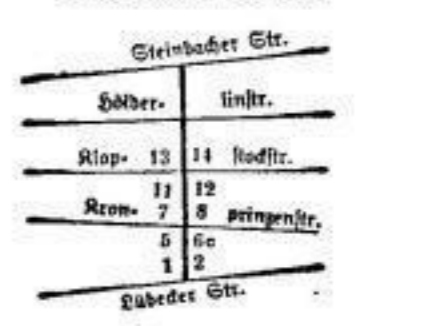

Saale Seite Cot.198 3FF E Goldfriedrich's Erben, u. Mit.-E. Eg Lange, V. Oberweichenw. Fichte, Gerh., Schlossergeh. I Meier, Erw., Km. Angeht. II Keeje, Artur, Arbtr. Sarina, Martha, Arbtrn.

Cot.199 90 O E Heiber, Katharina J. wiv., Spittwiv., u. Mit.-E. V Püttner, Artur, Reichen- bachstr. 13. Eg Hüpner, Harry, Schlossgh. Säuberlich, Thekla wiv., Gesch.-Zusp. Säuberlich, Rosa, Schneid. Ulber, Alfred, Musiker.