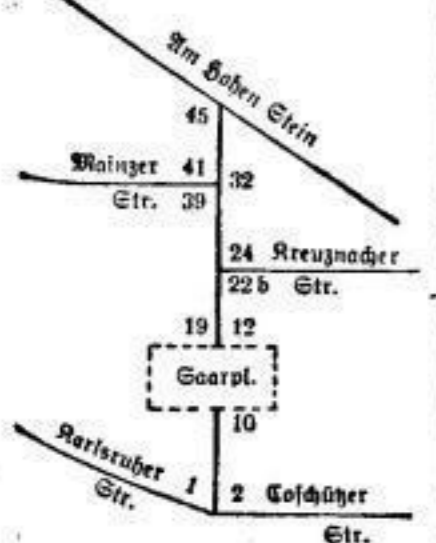

Saarstraße

Saarstraße Stadteil Coschitz Stadtplan FG 21 Ortslistenabteilung Coschitz Brieustellamt Dr. A 40 12. Polizeirevier S. d. Karlsruher Straße b. Am Hohen Stein

Saale Seite Co.836 77 E u. II E Schlegel, Karl Leb. Grünwldg., u. Mit.-E. V Mann, Martha wiv., Falkenstr. 2. Eg u. I Langsied, Paul, Fried- boismstr. I Luniaf, Walter, Buchdr. Schlegel, Marg., Schwester. II Rettig, Selma, Wiv. Rettig, Albert, Arbtr.