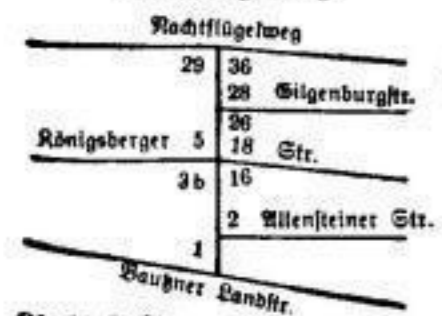

Schönfelder Straße

Tannenbergstraße

Stadtteil Bühlau
 Stadtplan Z1 Z2 11, 12
 Ortslistenabteilung Bühlau
 Briefzustellamt Dr.-Bühlau
 19. Polizeirevier
 B. d. Baugner Landstraße b. d. Nachtflügelweg

- 1 Bhl.698 72B E Winckel, Arth. R. Ww., Thalheim. V Friedrich, Willy, Wschofsplatz 2.
- Eg Kunz, Max, Ladierergeh. RSDNP. u. RSB., Ortsgruppe Bühlau, Geschäftstf.
- 1b Bhl.1019 72C Eg E Lorenz, R. Paul, Rfm. i Rottrott, Kurt, Bauvdir. i R. Weißler, Horst, Optm.
- 1o Bhl.659 72D E Tittel, Franz F. Ferd., Stadtverkehrrmstr., Baugner Landstr. 127.
- Eg Härtel, Max, Pol.-Zusp.-Anw.
- 3 Bhl.658 72E Eg E Feurig, Fritz Mor., Studentrat.
- 3b Bhl.657 72F i E Würdig, P. Johannes, Dir. Eg Keller, Moritz, Reg.-Bau-meister a. D.
- ii Würdig, Paul, Bahnhofsa-ssist. a. D.