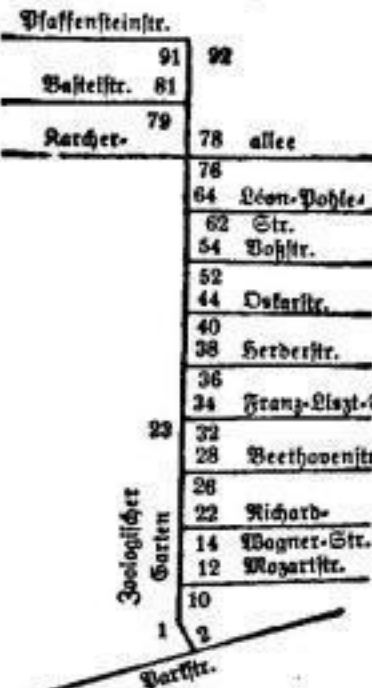

Tiedgestraße

Stadtteil Voischwitz
Stadtplan XY 13
Ortslistenabteilung Voischwitz
Briefzustellamt Dr.-Voischwitz
19. Polizeirevier
S. d. Alpen- b. s. Krügerstraße.

Fünfte Seite

- 1 Lo.1510 253Q
  Eg E Arnold, Pa. H. Gertrud, Bw
  1 Fischer, Rudolf, Organist.
  3 Lo.1511 253 O
  E Hartmann Elisabeth, Senftenberg.
  3b Lo.1546 253T
  Eg E Wolf, Ernst Dr., Gewerbeoberlehrer.
  3c Lo.1512 253M
  Eg u. i E Hubert, Bernhard, Dr. phil., Geh. Reg.-Rat, O-Schulrat a. D.
  5 Lo.1398 253N
  Eg E Glas, F. O. Gustav, Stadtkamtsbaurat.
  Kg Reinhardt, Wtl., Glasblä.
  Eg Herrmann, Marie, Ww.
  Schüge, Erich, Maurer.
  ii Schneider, Alfred, Dr. jur., Bürgermeister a. D.

Sechste Seite

- 2 Lo.1484 218M
  E Möller, Hanna, Alpenstraße 1.
  4 Lo.658/1406 219M
  1 E Mittel, R. Emil, Dr. phil., priv. Chem.
  Eg Rühle, Georg, Rektor a. D.
  6-12 Baustellen -
  14 Lo.1522 253K
  Eg E Lössau, Karl W. O. Em., Justizinsp.
  1 Müller, Alfred, Rfm.

Ziergartenstraße

Stadtteil Strehlen
Stadtplan N-U 17-19
Ortslistenabteilung Bb u. N
Briefzustellamt 1-23 Dr. N. 1,
übrige Rrn. Dr. N 20
1-23, 2-76: 25. Pol.-Revier
79-91, 78-92: 20. Pol.-Rev.
S. d. Bartsstraße b. s. Pfaffensteinstraße

Fünfte Seite

- 1 Str.2156 27N
  E Stadt Dresden.
  Konarktaalgebäude
  Eg Zoologischer Garten Dresden.
  Dir Brenneke, Doris wv., Schaubw.
  Brenneke, Hermann, Zoo-Gaststätten (F), GR.

Beamten-Wohnhaus
Eg Lehmann Wilhelm, Wirt.
Fisch, Hans, Dr. rer. techn., wissenschaftl. Assist.
1 Galle, Alfred, Tierwärter.
Kretschmer, J., Beamter.
Großer, Kurt, Tierwärter.
ii Sailer, Otto, Tierlehrer.
Boden, Georg, Futtermstr.

- 3-21 - 20B
  E wie bei Nr. 1.
  Zoologischer Garten Dresden.
  Ortsl.-Abt. Bb
  23 - 16
  E wie bei Nr. 1.
  Str.2156 20
  E wie bei Nr. 1.

Großer Garten
Karcherallee

- 25-77 fallen aus.
  79 Str.1957 203P
  Eg x. E Trinks, Oskar Ldw., Fleischermstr.
  Kg Binfert W. Ruchneider.
  ii Richter, Wolfgang, Rfm.
  Angeft.

Basteistraße

- 81 Str.2071 205
  1 E Dietel, Herbert Osk.
  Alex., Rfm.
  Eg Konsulat von Rumänien.
  1 Dietel, Herbert (F), GR.

- 83 Str.1861 205Z
  1 E Knöfel, Alw. Else Ant., Ww.
  Eg Baehler, E., Rittmstr. a. D.

- 85 Str.1938 205X
  Eg x. E Rieklein, Josef Kalojan, Fbrkber.
  Eg Schueller, Magimiliane, Opernsängerin.
  Uhren-Fabrik Moriz Ruth Racht. (F), GR.

- 87 Baustelle -
  89 Str.1971 205U
  Eg x. E Engelhardt, Adolf R., Fbrkber. a. D.

- 91 Str.1089 215G
  Eg E Müller, Elm. Arthur, Priv.
  Kg Ulrich, Max, Fleischermstr.
  Eg Scholz, Georg, Dr. jur., Syndikus.
  1 Richter, Herbert, Dipl. rer. oec., Rechtsanw.
  Dover, Hellm. Rechtsanw.
  ii Raden, Richard, Rb.-Zentr.

Baustellen
Pfaffensteinstraße

- Rechte Seite Ortsl.-Abt. N
  2 Str.1473 73
  Eg x. E Kaufmann, Nr. Margarethe vhl.
  Kaufmann, Gerhard, Rfm.
  Eg Kaufmann Gerhard (F), GR.

- 4 Str.1332 72
  E Streich, Hr. Ewald Rob., Dir., Mozartstr. 4.
  Kg-Weber, Frida wv.
  Fremdenheim.

- 6 Str.1476 27R
  E Sunder, Franziska wv., Rheine l. W.
  V Giele, Paul, Neue Gasse Nr. 22.
  Kg Klein Friedrich Arbtr.
  Eg Christmann, Herm., Pfarr.
  kath. Pfarrkapelle.

- 1 Borudi, Bruno, Pfarrer.
  van Volgem Karl, Geistl.

- 8 Str.1436 27M
  E Das Deutsche Note Kreuz, Berlin.
  1 Guthertz, Hans Israel, Dr. jur., Rfm.
  CG Eg Huhle, Robert, O-Feuerwehrm. a. D.
  1 Hartig, Paul, Steuerinsp.

- 10 Str.1496 27P
  Eg E Kreuzmann, Chstn. Ca.
  Margarethe wv. Kondit.-Bei.
  Kg Naumann, Alfred, Arbtr.

Mozartstraße

- 12 Str.1488 86
  E Gruhl, Kurt Herm., Fbrkber., Leipzig.
  Eg V Windisch, Anita vhl., o. B.
  1 Tuschke, Richard, Rb.-Geh.
  Gruhl, Magd. vhl. o. B.

- 14 Str.2068 85
  E Klippgen, O. Dor.
  Gisela vhl., Richard-Wagner-Str. 2.
  Kg Meißner, Friedrich, Arbtr.
  Eg Merländer, Bertha Sara wv., Priv.

16-20 Baustellen -
Richard-Wagner-Straße

- 22 Str.1905 94
  E Wontrop, Th. Josef Rfm., Fährstr. 18.
  Eg Theodorescu, Alexander, Rfm.
  1 Siebel, Ludwig, Rfm.
  Kubalik, Franz, Abt.-Leit.
  ii Käfel, J., Kraftwagenführer.
  Führmann, Fritz, Rfm.
  Angeftelter.

- 22b Str.1495 -
  Eg E Meißner, R. Herbert, Dr. phil., Studienrat.
  Uhle, Reinhard, Dr. phil. et jur., O-Reg.-Rat.
  ii Marchner, Hans, Ver.-Angeft.

CG Eg Agst, Mart., Kraftwagt.

- 24 Baustelle -
  26 Str.1444 104
  Eg E Doerch, Otto Oberh. W.
  Ht., Kommerzienrat.
  CG i Peters, Lambert, Kraftwagenf.

Beethovenstraße