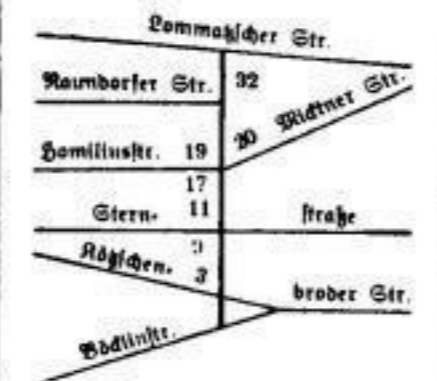

Trachauer Straße

Stadt. Nitten, Stadtpl. G 7,8. Ortslistenabteilung Xa Briefkastellam Dr. N 30 13. Polizeirevier B. d. Hüdlnstraße b. S. Lommagicher Straße