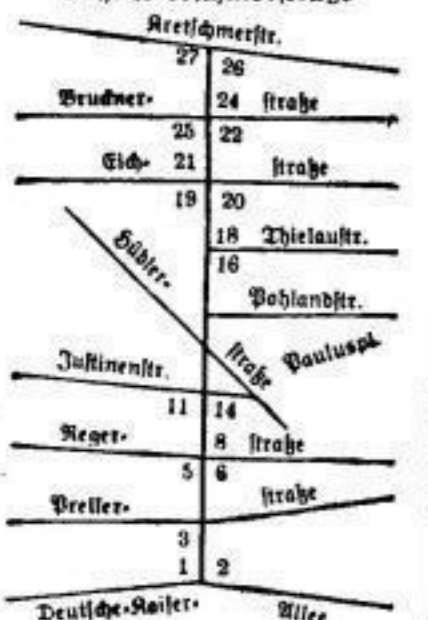

42 Kad.569 52F
E Weiners Erben
Eg Reichang, Erwin, Arbtr.
Steyer, Oswald, Schneider.
Thümmler, Emil, Fbrft.

44 Kad.568 52G
E Rumer, Wilhelm, Priv.
Eg Lunat, R. Reich.-Schloss.
Frenz, Elisabeth, Friseur-
meister.

46 Kad.567 52H
Eg E Hering, Maria, Ele. vbl.
Hering, E., Lebensmhdtr.
Hahn, Ida, Ww.

48 Kad.565 52J
E Winklers Erben.
Eg Winkler, Kurt, Weimhdtr.
Uhlig, Werner, Maurer.

50 Kad.491 49V
E Fidler, R. Hugo, Strb.-
Oberschaffner.
Eg Goll, R., Bestellamtsassst.
Schurig, Ida, Ww.

52-58 Baustellen
60 Kad.407 49J
E Eberts Erben.
Eg Vogler, Mag, Uhrm.
Träger, Gerhard, Schleif.

Rankestraße

Wächterstraße
Stadtteil Blasewitz
Stadtplan T-V 14
Ortslistenabteilung Blasewitz
Briefzustellamt Dr. Blasewitz

1 Bl.866 131C
E Schönher, R. Johannes,
Rfm., Stübellee 37, u.
Mit.-E.
V Schönher, A. B. (F),
Reichstr. 38.
Kg Olama, Albert, Fdr.

Eg Grauer Frh Dr. med.,
Priv
1 Wagner, Gertrud, o. B.

3 Bl.966 131D
Eg E Stauf, Charlotte Str.
vbl.
Stauf, Johannes, Dr. jur.,
Vizepräsident.

Prellerstraße

5 Bl.794 210
E Wädler, Paul Rfr., Rfm.
Kg Höyer, Frh, Schlossergeh.
Eg Krich, Arthur, Fbrftdir.

Regerstraße

7 u. 9 Baustellen

11 Bl.864 208
Eg E Moich, W. An. Armgard
vbl.
Mösch, Wolfgang, Oberst-
fnt. d. Schuhpol.

Justinenstraße
Paulusplatz
Hüblerstraße

13 Baustelle

15 Bl.967 39VW
Eg E Kunde, An. Marie vbl.
Gunde, Bernhard, Fbrft.

17 Bl.541 39DD
E Otto, Ernst, Ing., Deu-
then.
V Herrmann, Arno, Jäger-
straße 6.

Eg Otto, Ernst, Ing.
I Knigge, Franz, Vers.-Dir.
i. R.
II Mödel, Elisabeth, Ww.

19 Bl.799 39B
E E Bauch, Käthchen W.,
Priv.
Eg Pflugbeil, Wolfgang, Dr.
med., Facharzt (Chefr. Ger-
trud Pflugbeil-Heber Dr.
med., Fachärztin).

Eichstraße

21 Bl.250 34AA
E E Schaufuß, Johannes F.
Im., Behördenangest.
Kg Türke, Erich, Schlossergeh.
Eg Kievel, Gertrud, Ww.

23 Bl.434 34N
E E Thieme, Johannes Osw.,
Dr. jur., Rechtsanwst.
Eg Künkel, Franz, Bürger-
meister a. D.
II Thieme, Katharina, Ju-
gendpflegerin.

25 Bl.425 34U
E v. Brescius, R. S. Wllh
Dr. jur., Minist.-Rat.
Eg Grahl, Albert Rea.-Rat.
II Schiefel, Wllh, Maurer.

Brucknerstraße

27 Bl.244 34R
E E Seeper, R. A. Friedrich,
Ger.-Vollz.
Eg Burchardt-Untermhaus, M.,
Kunstmaler.
I Schmidt, B., Landschafts-
maler.
KG I Ratfchinsky, Margot,
Verkäufarin

Kretschmerstraße

2 Bl.791 132
Eg v. Wedemar i. vbl.
Pauls, V. Johanna, Gan-
nover.
Eg Knöple, Horst, Dr. jur.,
Verlagsbuchhldr.
Wolfsangel - Verlag Dr.
Horst Knöple (F), GR.

Prellerstraße

4 Bl.127
Baustelle

6 Bl.801 211B
Eg E Dinglinger, Eliab. Jrm-
gard, techn. Assst.
V Vereinsbank zu Dres-
den, e. G. m. b. H., Ma-
rienstr. 34 u. 36.
Nothhaas, Hans, Dr. med.,
Assst.-Arzt.
I Müller, Kurt, Fachschuldir.
a. D.
II Heerklog, Hans-Georg.
Pol.-Assst.
GG Eg Rost, O., acad. Bildh.

Regerstraße

8 Bl.802 219
Eg E Günther, Georg W. Egb.,
Fbrftbei.
Fröbel, R., Schlossergeh.

10 Bl.869 219B
E E Hessel jen. Ad. Rob.
Walther, Rfm.
Eg Bleichschmidt, Max, Rfm.
II Schmidt, Emma, Aufw.
Frank, Kurt, Buchdrud-
hilfsarbtr.
GG Eg Hessel jun., Walther,
Rfm.

12 Bl.859 220
Eg E Seege, Friedrich W. R.,
Dir.

14 Bl.829 221
Eg E v. Voßberg, Friedrich H.,
Rittmeister a. D.
Justinenstraße
Paulusplatz
Hüblerstraße
Pohlandstraße

16 Bl.208 39NN
Eg E Weichhold, Alr. Frida
vbl.
Weichhold, Bruno, Bau-
amtm.

Kg Hoyte, Kurt, Schlossergeh.
Eg Fischer, Christian, WGer.-
Dir.
I Birke, Theobald, Dipl.-
Ing., Reg.-Baurat a. D.
Schmidt, Elia, Ww.
II Hasekorn, Hellmut, Rfm.
Weise, Marie, Ww.
Lange, Margarethe, Ww.
Lange, Werner, Dr., Dr.
rer. techn., Studienrat.

Thielastraße