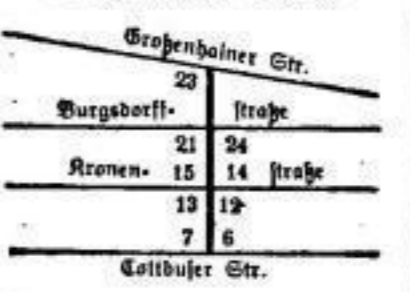

Rote Zeile

1-5 Baustellen

7 Tr.53 89C
Eg E Lüstner, Frz. Moritz,
Verwalt.-Dir.
Kg Krause, Rudolph, Oberpost-
schaffner.
Eg Bahndorf, Karl, Vertz.
Hillebrand, Bernard, Prof.
I Hager, Paul, Bürodir.
Lüstner, Ehrhart, Stadt-
DSeft.
II Stein, Wll., Stadt DSeft.

11 Tr.563 89E
Eg F Schönsfelder, Mg. Hrdt.,
Kanzleissst. a. D.
Schönsfelder, Walter, Rfm.
Angest.
I Fröhliche, Elia, Ww.
Hermann, Gustav, Reg.-
DSeft.
II Humann, Guao, Korrektor.
Otto, Erich, Wstr. d. Schuh-
polizei.

13 Tr.564 89F
II E Gerlach, Alr. Minna vw.,
Priv.
Kg Schmidt, Johannes, Rfr.-
Angest.
Eg Schleinitz, Emma, Ww.
Hönnchen, Guido, Baumstr.
I Frenckang, Er., Reg.-Zusp.
Hunger, Richard, Rfm.
Krausold, Ernestine, Ww.
II Raumann, Mag, Archt.

Kronenstraße

15 Tr.567 80B
E E Schent, Gustav, Priv.,
Bodenbad.
Eg V Gjabania, Lbw., Borarb.
Müller, Ottilie, Ww.
Schäpe, Elia, Ww.
I Heimg, Bruno, Oberlehrer.
Hähch, Br., DLehrer a. D.
II Fleischer, Ost., Oberlehrer.
Arnold, R., Zollassst. a. D.

17 Tr.569 80C
II E Menzel, P. Wllh, Del.-
Maler.
Kg Scholz, Herb., Kürschnergh.
Eg Sieg Linda, Ww.
Bennemig, Otto, Korrektor.
I Beyer, Elisabeth, Arbtrn.
Bennemann, Gustav, Reg.-
Zusp.
II Thöner, Alfred, Arbtr

19 Tr.571 80D
E E Schiedrich, Robert Ed.
Priv.
Kg Börner, Feltz, Arbtr.
Eg Börner, Adolph, DLehrer.
Vergel, Erna, Lehrerin.
I Schulse, Gg., Zollamtm.
a. D.
II Schröder, Karl, Oberlehrer.
Schiedrich, Kurt Rfm. An-
gestellter.

21 Tr.572 80E
Eg E Richter, Frz. V. Wolde-
mar, Baugew.
Kg Langner, Albert, Stellmgh.
Eg Sauer, Kurt, Studienrat.
I Kufischer, Herm., Redn.-
Rat, DSeft.-Zusp. a. D.
Neubert, Rud., Reichsbank-
DZusp.
II Säuberlich, Max, Verw.-
DZusp.
Hesse, Martha, Ww.
Wittig, Karl, Schmied.

Burgsdorfstraße

23 Tr.575 79G
Eg E Herrmann, E. Margaa-
rete vw., Fbrftbei.
Kg Richter, Martha, Ober-
Eg Frommann, Max, Studien-
rat i. R.
Richter, Wm., Oberkfmstr.
I Troeger, Walter, Bürger-
meister a. D.
Heinevetter, Margarethe,
Ww.
II Ludewig, Anna, Ww.
Gnar Adolf, Rfm.
Goldammer, Karl, Opt.-
Wachmstr. d. Feuerdchub-
polizei.

Großenhainer Straße

Rote Zeile

2 u. 4 Baustellen

6 Tr.3019* 90M
E Bauverein Gartenheim,
e. G. m. b. H., Seeftr. 21.
Eg Böge, Kurt, Verw.-Angest.
Skowronek, Rt., Hbtsvertr.
I Barstorff, Rudolf, Ver-
walt.-Zusp.
Stumpf, Reinhard, Rb.-
Zusp.
II Löwe, Rudolf, Rfm.
Wille, Albin, Reg.-Zusp.

6c Tr.3019* 90C
E wie bei Nr. 6.
Eg Meier, Heinrich, Koch.
Wagner, Frida, Ww.
I Bernsdorf, Erich, Rfm.
Köhler, E., Ober-Telegr.-
Seft.
II Koch, O., OPostmstr. a. D.
Böhme, Emil, Prot.

10 Tr.3019* 90K
E wie bei Nr. 6.
Eg Fiedler, Charlotte vw., o. B.
Wolf, R., Pol.-Optwachtmstr.
I Markert, Fr., Stadtamtm.
II Gnaud, J. vw., Schreib-
stubenbes.
Reibig, Hugo, Obersteuer-
sekretär.

12 Tr.3019* 90J
E wie bei Nr. 6.
Eg Jmolong, Mag, Kammer-
virtuos.
Schubert, Margarete vw.,
Lehrerin.
Großmann, Arth., Schulpf.
Neumann, Jg., OArchent-
rat a. D.
Heumann, Johannes, Rnt.-
Beamt.
II Kuhn, Hg., Verw.-DZusp.
Schubert, Emil, Justizrent-
meister a. D.

Kronenstraße