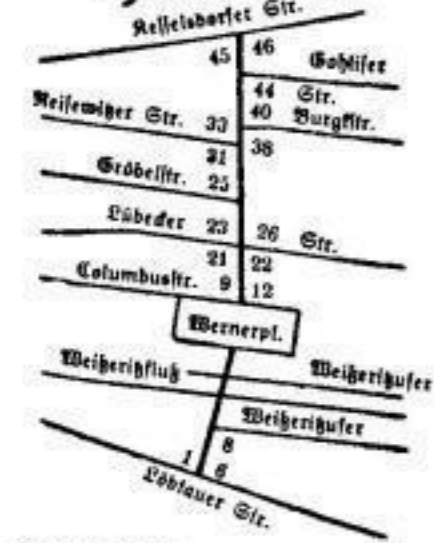

3 Cot. 881 86C
E Bergmann, Str. Nrth. vhl., Berliner Str. 12.
Eg Müller, Erich, Tisch-Schlosser.
Knobloch, Max, Maurer.
Zienert, Emil, Wagenmstr.
Wülfinger, Martin, Pol.-Hutwachtmstr.
Gläsel, Olga, Ww.
Wend, Er., Tisch-Schlosser.
Woffler, Paul, Wäckerinmstr.
Nichter, Dina, Ww.
Boehm, Kurt, Pol.-Wachtmeister.
iii Köhler, Herbert, Brauer.
Probe, Hugo, Justiz-Oberwachtmstr. a. D.
Zacher, Eman., Stellmgeh.

Klopstockstraße

Rechte Seite

2 Baustelle —
4 Cot. 877 8U
E Fricker, Otto, Mechaniker, ausw.
V wie bei Nr. 1.
Eg Mosch, Max, Schlossergeh.
Ulrich, Christian, Klavierbauer.
Walle, Oswald, Arbtr.
i Grüner, Herm., Kfm. Ang. Feldmann, Paul, techn. Angest.
ii Gruhl, Walter, Kb.-Schr.
iii Moehlang, Max, Kfm. Angestellter.

Klopstockstraße

Wernerplatz

Stadt. Lössbau, Stadtplan G 15
Ortslistenabteilung T
Brieftausstellamt Dr. A 28
10. Polizeirevier
An der Wernerstraße

3 Lbt. 2114 29E
i E Starte, P. Louise wv., Priv.
Eg Engert, Rudolf, Dreher.
Linke, Mg., Mstr. d. Schutzpolizei.
ii Dene Er. Antimennpächt.
Rudolph, Br., Kfm. Vertr.
iii Bauer, Albert, Voh.
Kufte, Richard, Mstr. d. Schutzpol.

Wernerstraße

Stadtteil Lössbau
Stadtplan FG 15, 16
Ortslistenabteilung T
Brieftausstellamt Dr. A 28
10. Polizeirevier
B. d. Lössbauer Straße b. 3.
Kesselsdorfer Straße

Rechte Seite

1 Lbt. 2093 28D
E Wilgow, Ernst F. Ldw., Kfm., GR I. Eg.
Eg Thams & Garß (F), K.

Wartens, Johannes, Zweiggeschäftsführer.
Thiemann, Wtl., Kraftwgl.
— Lbt. 1286/1279 —
E Everth & Co. G. m. b. H. (F), Hamburger Str. 44.
Großtaustelle.

Baustellen

Weisewitzfluß
Wernerplatz
Columbusstraße

9 Lbt. 2091 1N
E Jäkel, B. Vin. vhl., Jessen.
Eg V Freyberg, Herm., Arbtr.
Klemm, Lina wv., Schneiderin.
i Uhlmann, Mg., Brauereiarbtr.
Liebich, Fritz, Werkmstr.
ii Richter, Eduard, Jugl.
Bernhardt, Amalie wv., Hblrn.
Bernhardt, Gg., Hblsvertz.
iii Reihorn, Linus, Fotomotiv.
Bergmann, Rosa, v. B.

11 Lbt. 2090 1P
E Kensch, Albina wv., Priv., Wehlen.
Eg Schulze, O., Rentn.
Laubert, Alfred, Werkmstr.
i Burkhart, Ernst, Reichsb.-Oberletr.
Wendler, Elsa wv., Hbls-Vertr.
ii Schwob, Herm., Ing. i. R.
iii Fortert, Wilhelmine, Ww.
Clausniger, Marg., Ww.

13 Altst. 8678 —
E Das Deutsche Reich — Deutsche Reichspost.
Eg u. i Postamt 28 u. Fernsprechunteramt Lössbau.
i Dieke, Rudolf, Telegr.-Werkmstr.

19 Lbt. 2058 1C
ii E Findeisen, Paul F., Priv.
Eg Lehmann, Erhard, Betr.-Frisr.
i Findeisen, Paul, Galvanoplastiker.
ii Dietrich, Frieda, Ww.
Fischer, Herm., Postfacharb.
iii Weiser, Lina, Ww.
Kirchhübel, J., Masseuse.
Kirchhübel, Marie wv., v. B.

21 Lbt. 2400 1D
E Kusebauch, Emil, Priv., Kesselsdorfer Str. 135, u. 1 Mit-E.
Eg König, Georg, Kfm.
Bude, Johannes, Tabaktv.-Hblr.
i v. Gottschald, Hans, Kb.-Schr.
Kohl, Hedwig, Ww.
ii Jander, Emil, Kfm.
Böhme, Karl, Kunstmaler.
iii Bischoff, P., Zählerwart.
Schubert, Belletr. Reichsb.-Schr.
Böhliche, Jd., Schlossergeh.
Felfe, Ernst, Zivilangest.

Lünecker Straße

23 Lbt. 2406 38
E Stadt Dresden.
V Grundstücksamt, Rathaus.
Eg Donath, Heinrich, Rentn.
Kohl, Erich, Arbtr.
Alex, Emil, Arbtr.
Wed, Edwin, Strb.-Schiffn.
i Freyer, Pauline, Ww.
ii Zwahr, Reinhold, Hausmeister i. R.
Behnert, Ida, Ww.

Gröbelstraße

25 Lbt. 2290 33GG
E Simon, Franz, DJng. i. R., Daheimstr. 17.
Eg Sidmann, R., Hblr. (Chefr. Auguste, Fischwblrn.).
Wermuth, Anna vhl., Leibbäckerei, GR.
i Heller, Johanna, Baderin.
Löffler, Otto, Voh.
ii Richter, Minna, Ww.
Bach, Fritz, Tischlergeh.
Frank, Max, Schlossergeh.
iii Weigt, Otto, Korbmgeh.
Brée, Herbert, Klempnergeh.
Johne, Albin, Bader.

27 Lbt. 1752 33HH
Albertstift
E Königin-Carola-Stiftung.
V Mabeja, Eduard. Alt-Isbau 22.
Eg Ambul. Krankenpflege.

29 Lbt. 1752 33JJ
E Königin-Carola-Stiftung.
V wie bei Nr. 27.
ii Hoffmann, J., Brenner.
iii Petersik, Marie, Aufw.
Kunkler, Arthur, Hausmstr.
iv Seemann Wtl. Martth.
Herden, Anna, Ww.

31 Lbt. 1954 33Q
E Grosche, Ernst Kbls., Werkmstr., Jauernid.
V Grimmer, Albert, Schulgntfr. 15.
Eg Zimmer, Walter, Ofen-Ischergeh.
Kötzig, Walter, Schriftgeh.
i Fanta, Otto, Schneider.
Hauptmann, Karl, Arbtr.
ii Kachte Pauline, Ww.
Hänlich, Hermann, Dreh.
iii Stephan, Max, Arbtr.
Kundmüller, Alfred, Badermeister.