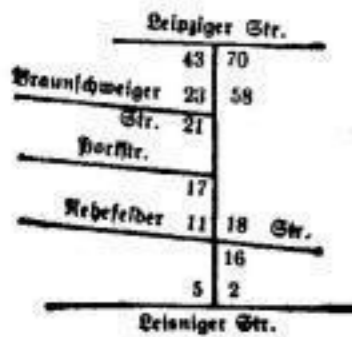

Wurzener Straße

Stadtteil Pieschen
Stadtplan II J 7
Ortslistenabteilung K
Brieftaufstellamt Dr. A 23

14. Polizeirevier
B. d. Leisniger Straße b. 3. Leipziger Straße

Hinte Seite

- 1 u. 3 Baustellen —
5 Pi. 1489 148C
26. Volksschule
E Stadt Dresden.
Eg Thoma, Alfred, Hausmstr. Friedrich, Ida, Ww.
III Grubner, Erich, Schlossergeh.
IV Grundmann, Edwin, Gärtnergeh.
7 Baustelle —
Rehefelder Straße
9 fällt aus.
11 Pi. 1556 43L
E Gemeinnützige Wohnungsbau-A.-G. (Gewobag) (F), An der Kreuzkirche 3.
1 Reichenstron, Marg. vw., Pem. Fförden, M., Wärmer.
II Schulze, Richard, Rangleichschiff.
Köhler, Kurt, Reichslagmstr.
III Gfing, Gerhard, Kfm. Philipp, Walter, Kldr. Keller, Paul, Zimmerer.
13 Pi. 1556 43K
E wie bei Nr. 11.
Eg Uhlmann, Alfr., Bäcker, GR. Koban, Ernst (F), GR.
1 Gähler, Helmut, Werkmstr. Schulze, J., Dfelmstr.