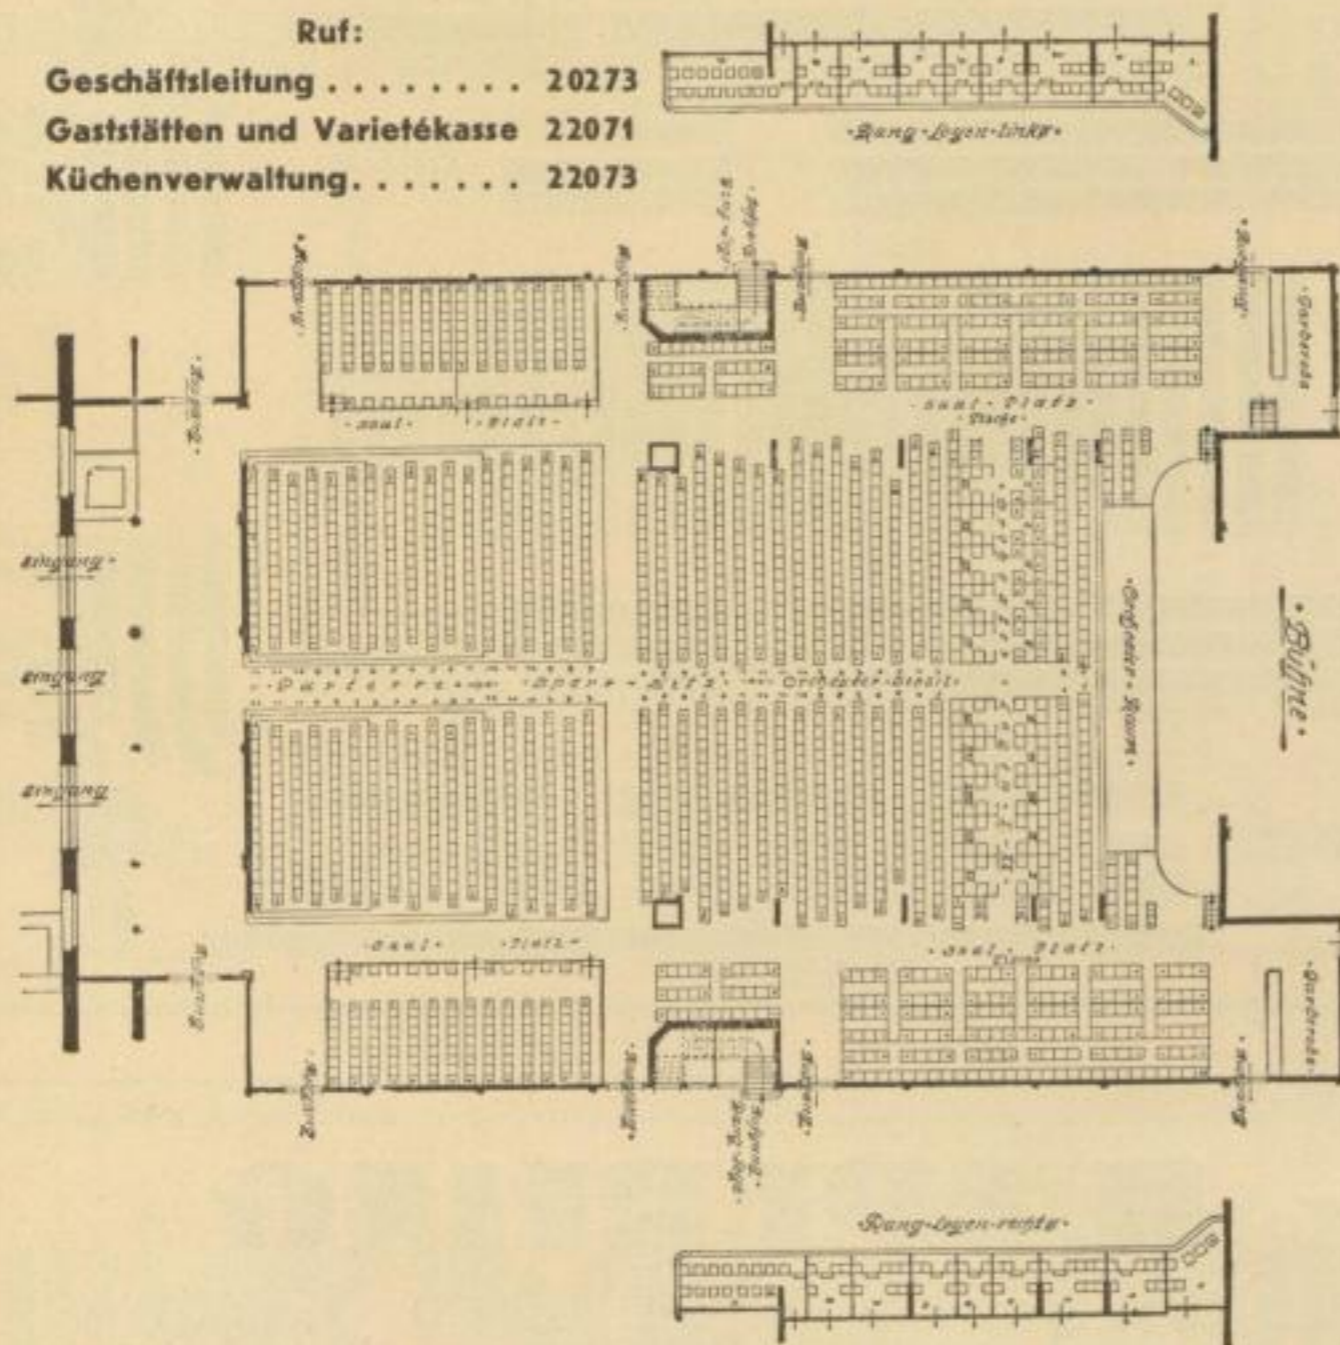

KRYSTALL-PALAST

Leipzigs Weltvarieté

Ruf:
 Geschäftsleitung 20273
 Gaststätten und Varieté-Kasse 22071
 Küchenverwaltung 22073

Groß-Gaststätte

Bier-Restaurant

Künstler-Café

8 Kegelbahnen

Säle und Vereinszimmer in jeder Größe für alle Arten von Versammlungen und Festlichkeiten

Tanzgaststätte „KREISEL“

Beerdigungsanstalt Albert Merkel

Täubchenweg 92 / Molkauer Straße 43 / Bornaische Straße 58

Fernsprecher Nr. 6 63 25