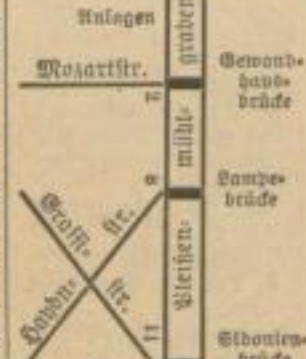

Rechte Seite.

Rechte Seite.
Weichheitstr.
2 R. 306 M.
E. Rothmann, O.M., Architekt (Vothringer Straße 21).

24 Germanowatski, J., Angest.
Lante, G., Friseur. 2
Martin, M., Werkmstr. 1
Wobig, J., Bw. Erdg. 26 R. 307 K.

3 R. 6V. G. 3416.
E. Schade, G., priv. Bau-
meister. 1
V. Schade, J., Architekt (Rr. 5)

9 Kiebling, O., Kaufm. T. 3
Krauschfeld, R., Reg.
Direkt. T. 1
Reppin, W., Plätterei. T. 1

77-83 E. Holle, R., Baum-
str. (Vendhaer Str. 7)
77 R. 429 O.
Kahl, G., Ingen. 1
Kaufmann, W., Buchhalt.

Rechte Seite.
Kapitän-Haun-Str.
Bauhellen.
40-42 Pl. 172.
E. Große Leipziger
Straßenbahn (Rich-
Wagner-Str. 1a)

15 Strich, G., Pol. Rittm. 1
Janovsky, O., Polk. Ob.
Bachmstr. 2
Kuhn, R., Schachtmstr. 1

Pflugstr.

Familie Pflug, Verh-
berherrsch.
(Wiltsau)
Ortsteil (Zweimundorf)
Lumbius M

Rechte Seite.
Baalsdorfer Str.
1 E. Lindner, R., Kfm.
3 E. Delbete, L., Frau.

Rechte Seite.
Baalsdorfer Str.
6 E. Pomwig, G., Technit.
Pomwig, G., Rentner.

von-der-
Pfordten-Str.
Theodor Freiberr von der
Pfordten, Rat am Obersten
Landesgericht in München,

Kataster-Abt. B.

Nur rechte Seite.
Rechtsdenkstr.
1 besteht nicht.
2 R. 6D. G. 3415.

Philipp-Reis-
Strasse.

Philipp Reis, Pby-
siker, Erfinder des
Fernsprechers, geb.
1834, † 1874.
(Bauptsch.)
Briefkastamt W 35.
Straßenb. 18, 37.

Table with 2 columns: Hefler, fr. and Heintelsh, fr. with corresponding street names like Kapitan-Haun-Str.

Kataster-Abt. Leipzig.

Rechte Seite.
Kapitän-Haun-Str.
1 R. 80
E. Altona u. Stuttg.
Bereinsverf. (Köln/Berlin)

Rechte Seite.
Kapitän-Haun-Str.
1 R. 80
E. Altona u. Stuttg.
Bereinsverf. (Köln/Berlin)

Hellerstr.

73-75 E. Immobilien-
Verwalt. GmbH (Mar-
tin-Luther-Ring 9)
73 R. 423. G. 340.
Berthold, P., Florer i.R.

Pionierstr.

(Gohlis).

Briefkastamt N 22.
Straßenb. 9, N (6)

Rechte Seite.

Planisthr.
1 R. 62. G. 2813.
E. Leopold, G., Kfm.
(Nordplatz 5)

Rechte Seite.

Planisthr.
1 R. 62. G. 2813.
E. Leopold, G., Kfm.
(Nordplatz 5)

Rechte Seite.

Planisthr.
1 R. 62. G. 2813.
E. Leopold, G., Kfm.
(Nordplatz 5)

Rechte Seite.

Planisthr.
1 R. 62. G. 2813.
E. Leopold, G., Kfm.
(Nordplatz 5)

Rechte Seite.

Planisthr.
1 R. 62. G. 2813.
E. Leopold, G., Kfm.
(Nordplatz 5)

Rechte Seite.

Planisthr.
1 R. 62. G. 2813.
E. Leopold, G., Kfm.
(Nordplatz 5)

Rechte Seite.

Planisthr.
1 R. 62. G. 2813.
E. Leopold, G., Kfm.
(Nordplatz 5)

Rechte Seite.

Planisthr.
1 R. 62. G. 2813.
E. Leopold, G., Kfm.
(Nordplatz 5)

Rechte Seite.

Planisthr.
1 R. 62. G. 2813.
E. Leopold, G., Kfm.
(Nordplatz 5)

15 Strich, G., Pol. Rittm. 1
Janovsky, O., Polk. Ob.
Bachmstr. 2
Kuhn, R., Schachtmstr. 1