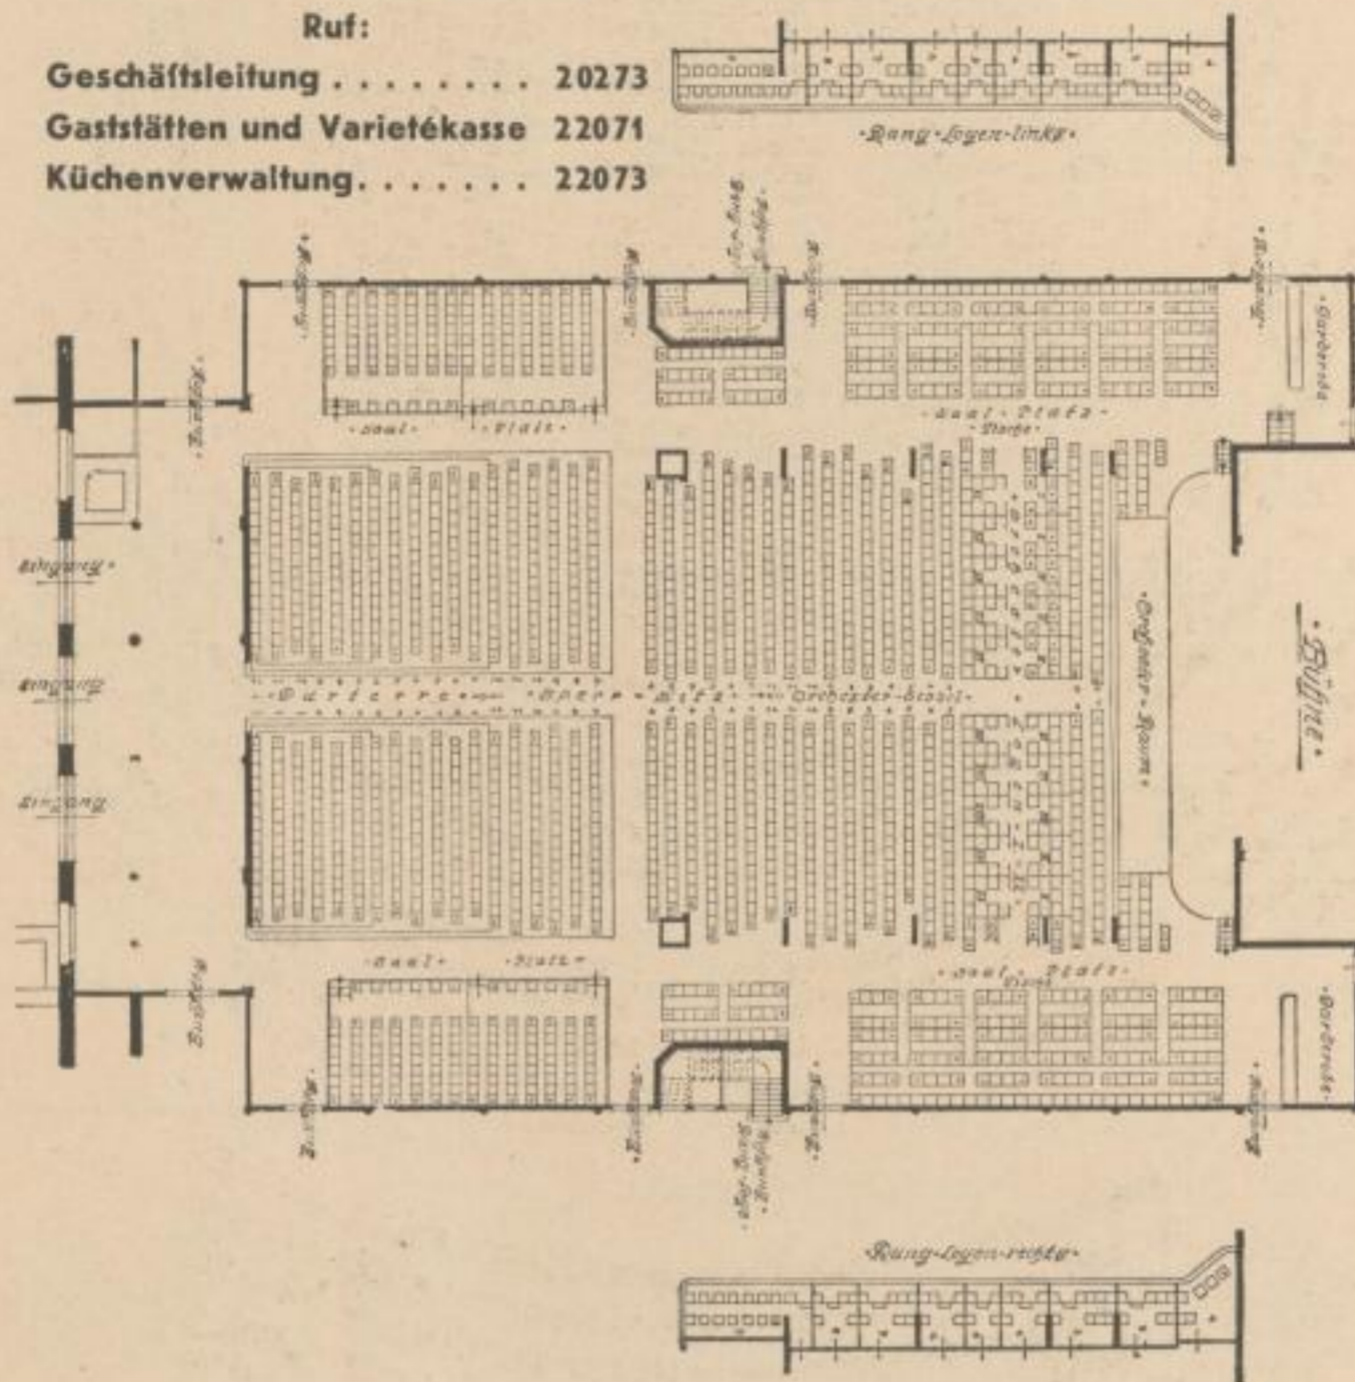

KRYSTALL-PALAST

Leipzigs Weltvarieté

Ruf:

Geschäftsleitung 20273

Gaststätten und Varietékasse 22071

Küchenverwaltung 22073

Groß-Gaststätte

Bier-Restaurant