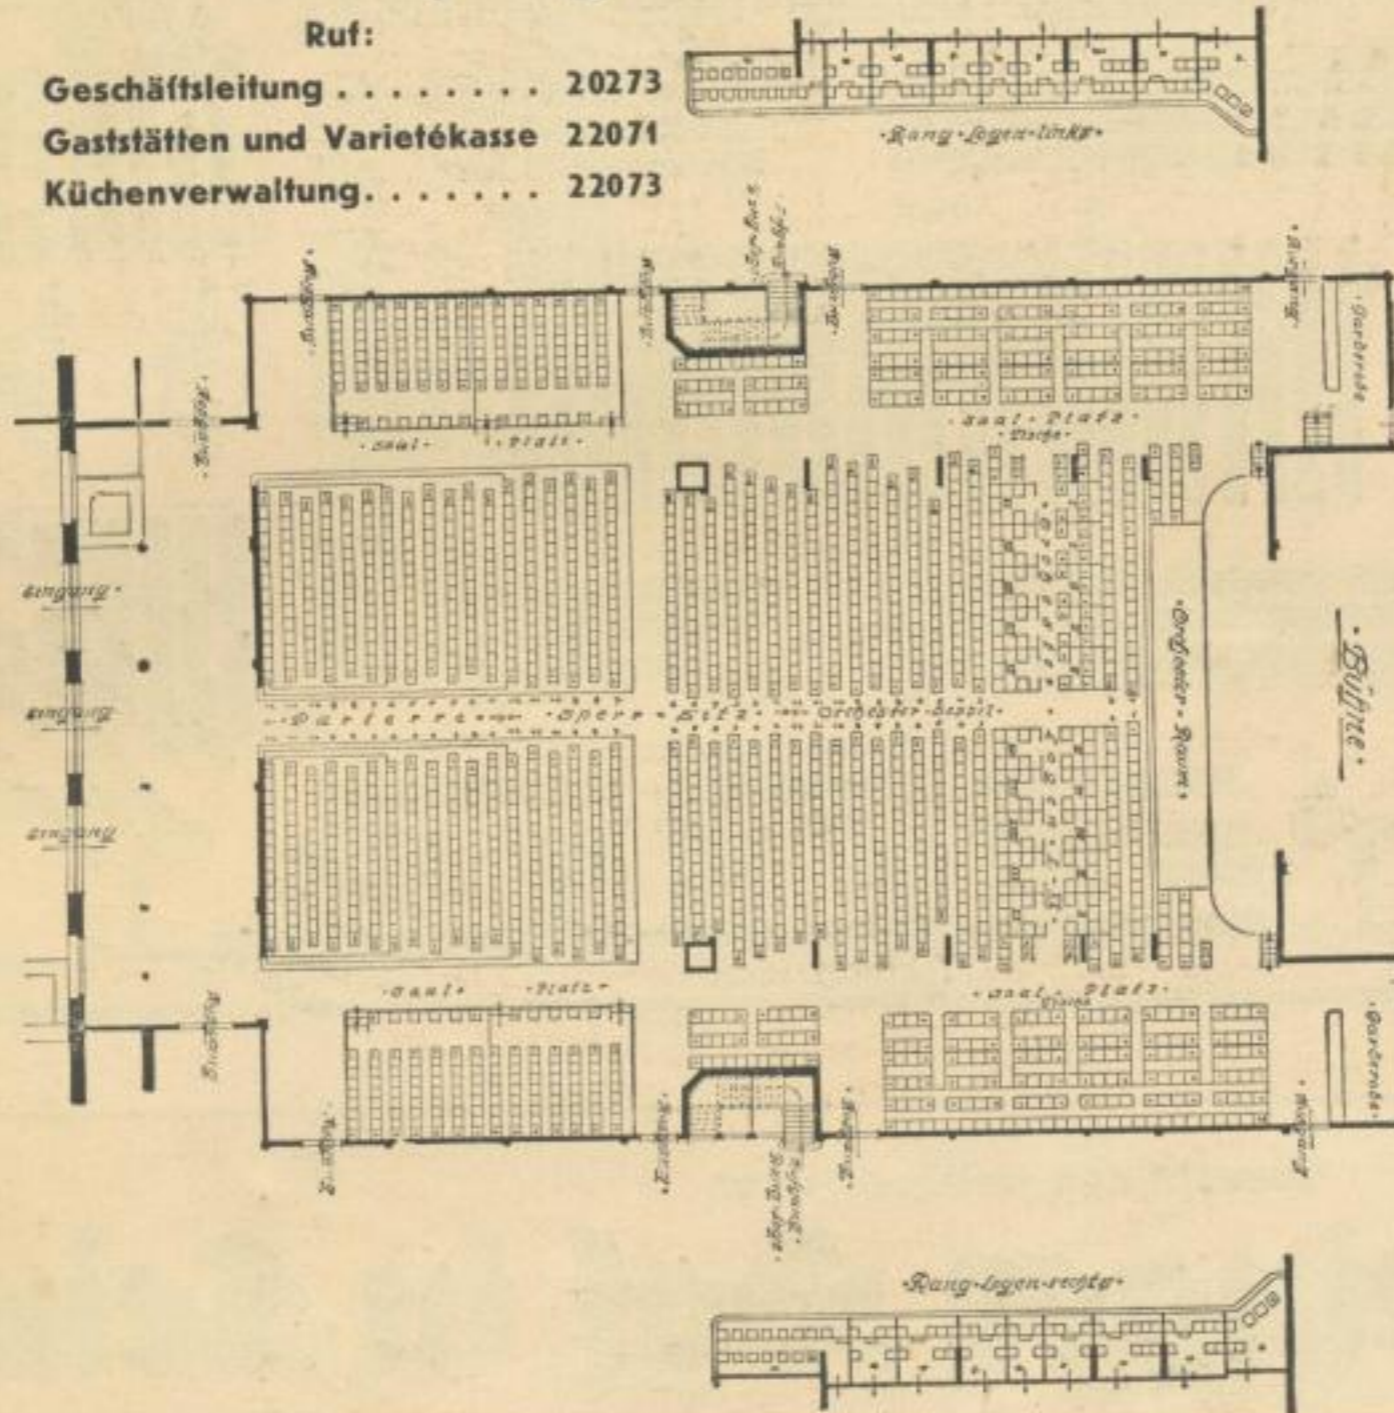

KRYSTALLPALAST

Leipzigs Weltvarieté

Ruf:
 Geschäftsleitung 20273
 Gaststätten und Varietékasse 22071
 Küchenverwaltung 22073

Groß-Gaststätte

Bier-Restaurant Künstler-Café 8 Kegelbahnen
 Säle und Vereinszimmer in jeder Größe für alle Arten von Versammlungen und Festlichkeiten
Tanzgaststätte „KREISEL“