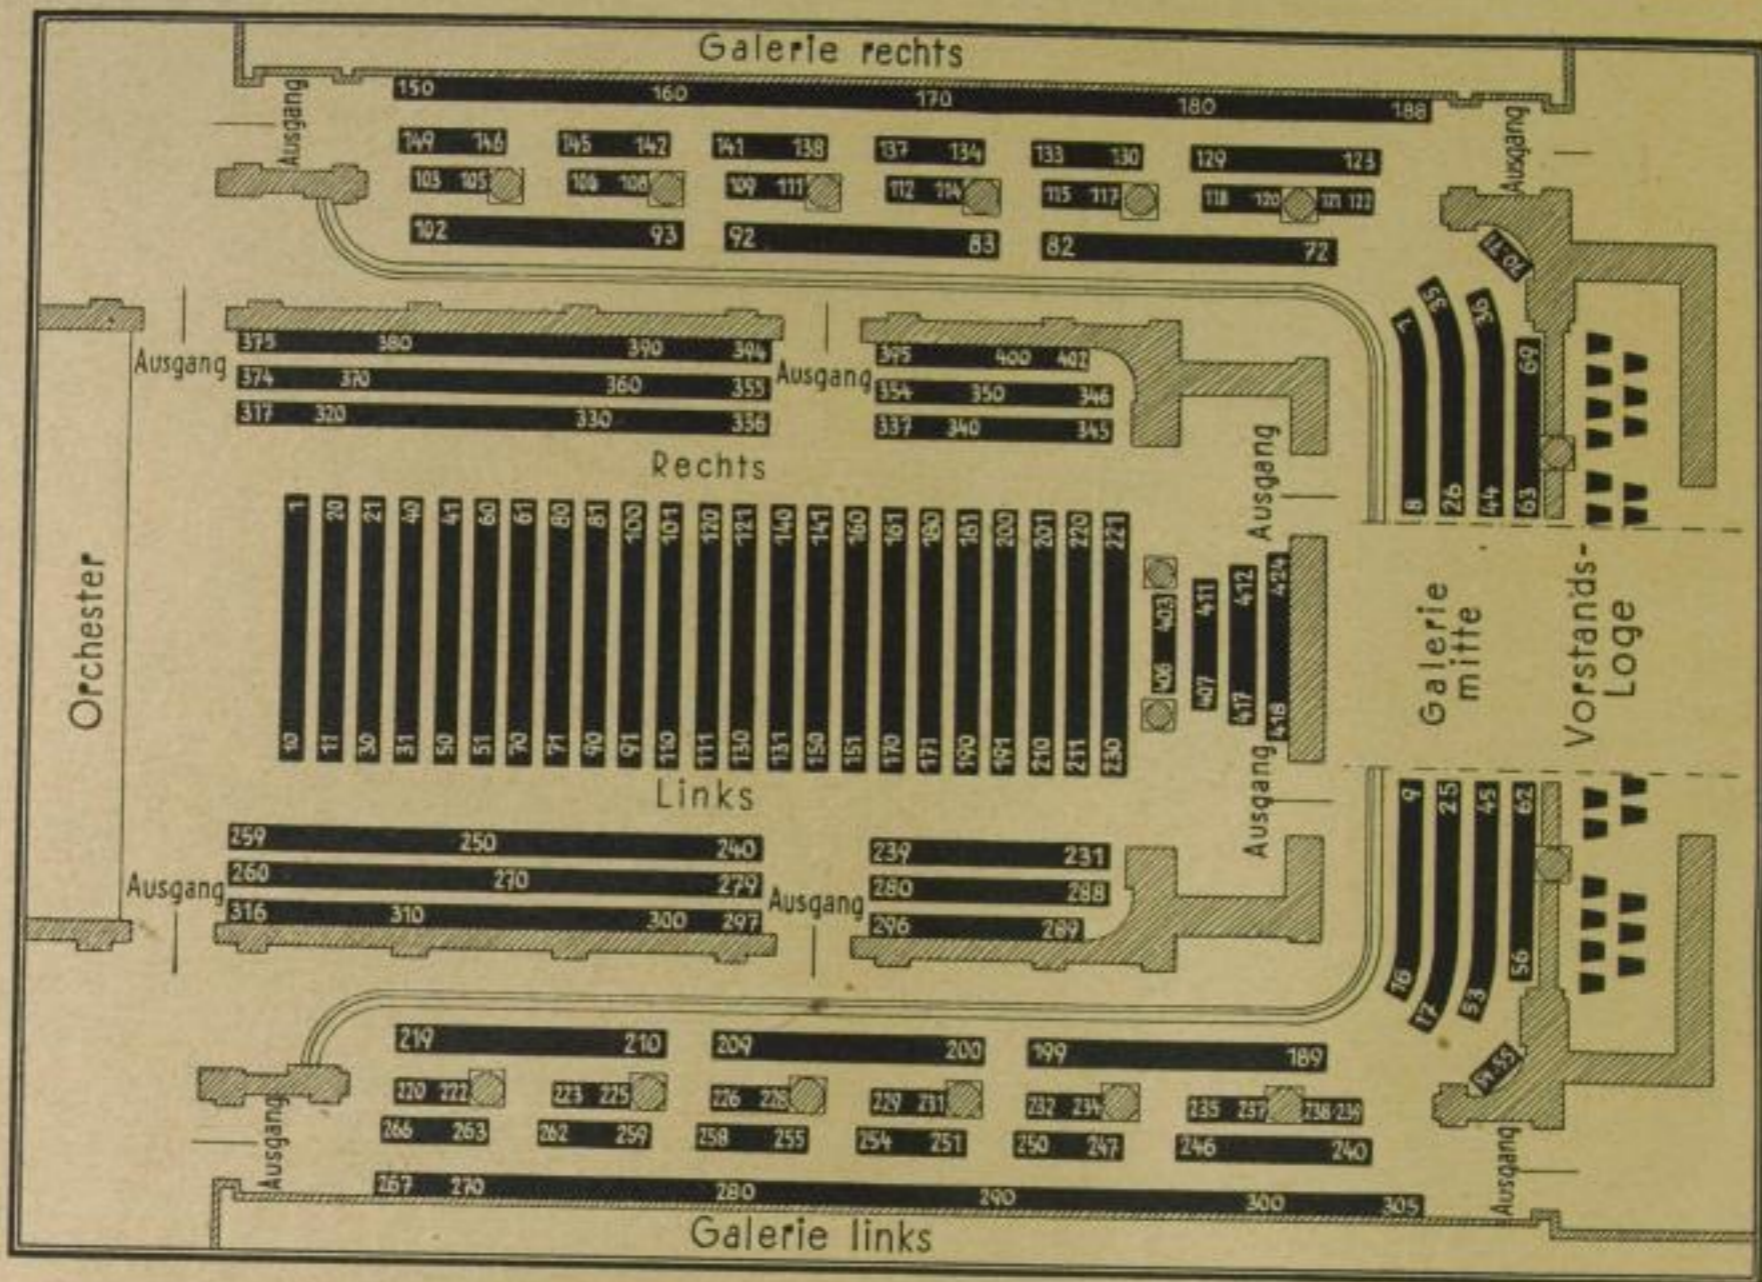

# Staatliche Hochschule für Musik, Leipzig

C 1 Grassstraße 8

Der Saal faßt ca. 750 Personen

Besucht den weltberühmten

## Thüringer Hof in Leipzig

Burgstraße 21-23 / Telefon 18694 und 22435  
erbaut 1454 von Dietrich von Buckendorf

Volkstümliche Großgaststätte mit 17 künstlerisch ausgestatteten historischen Räumen,  
u. a. Lutherhalle, Richard-Wagner-Saal, Theodor-Körner-Zimmer, Sebastian-Bach-Zimmer usw.