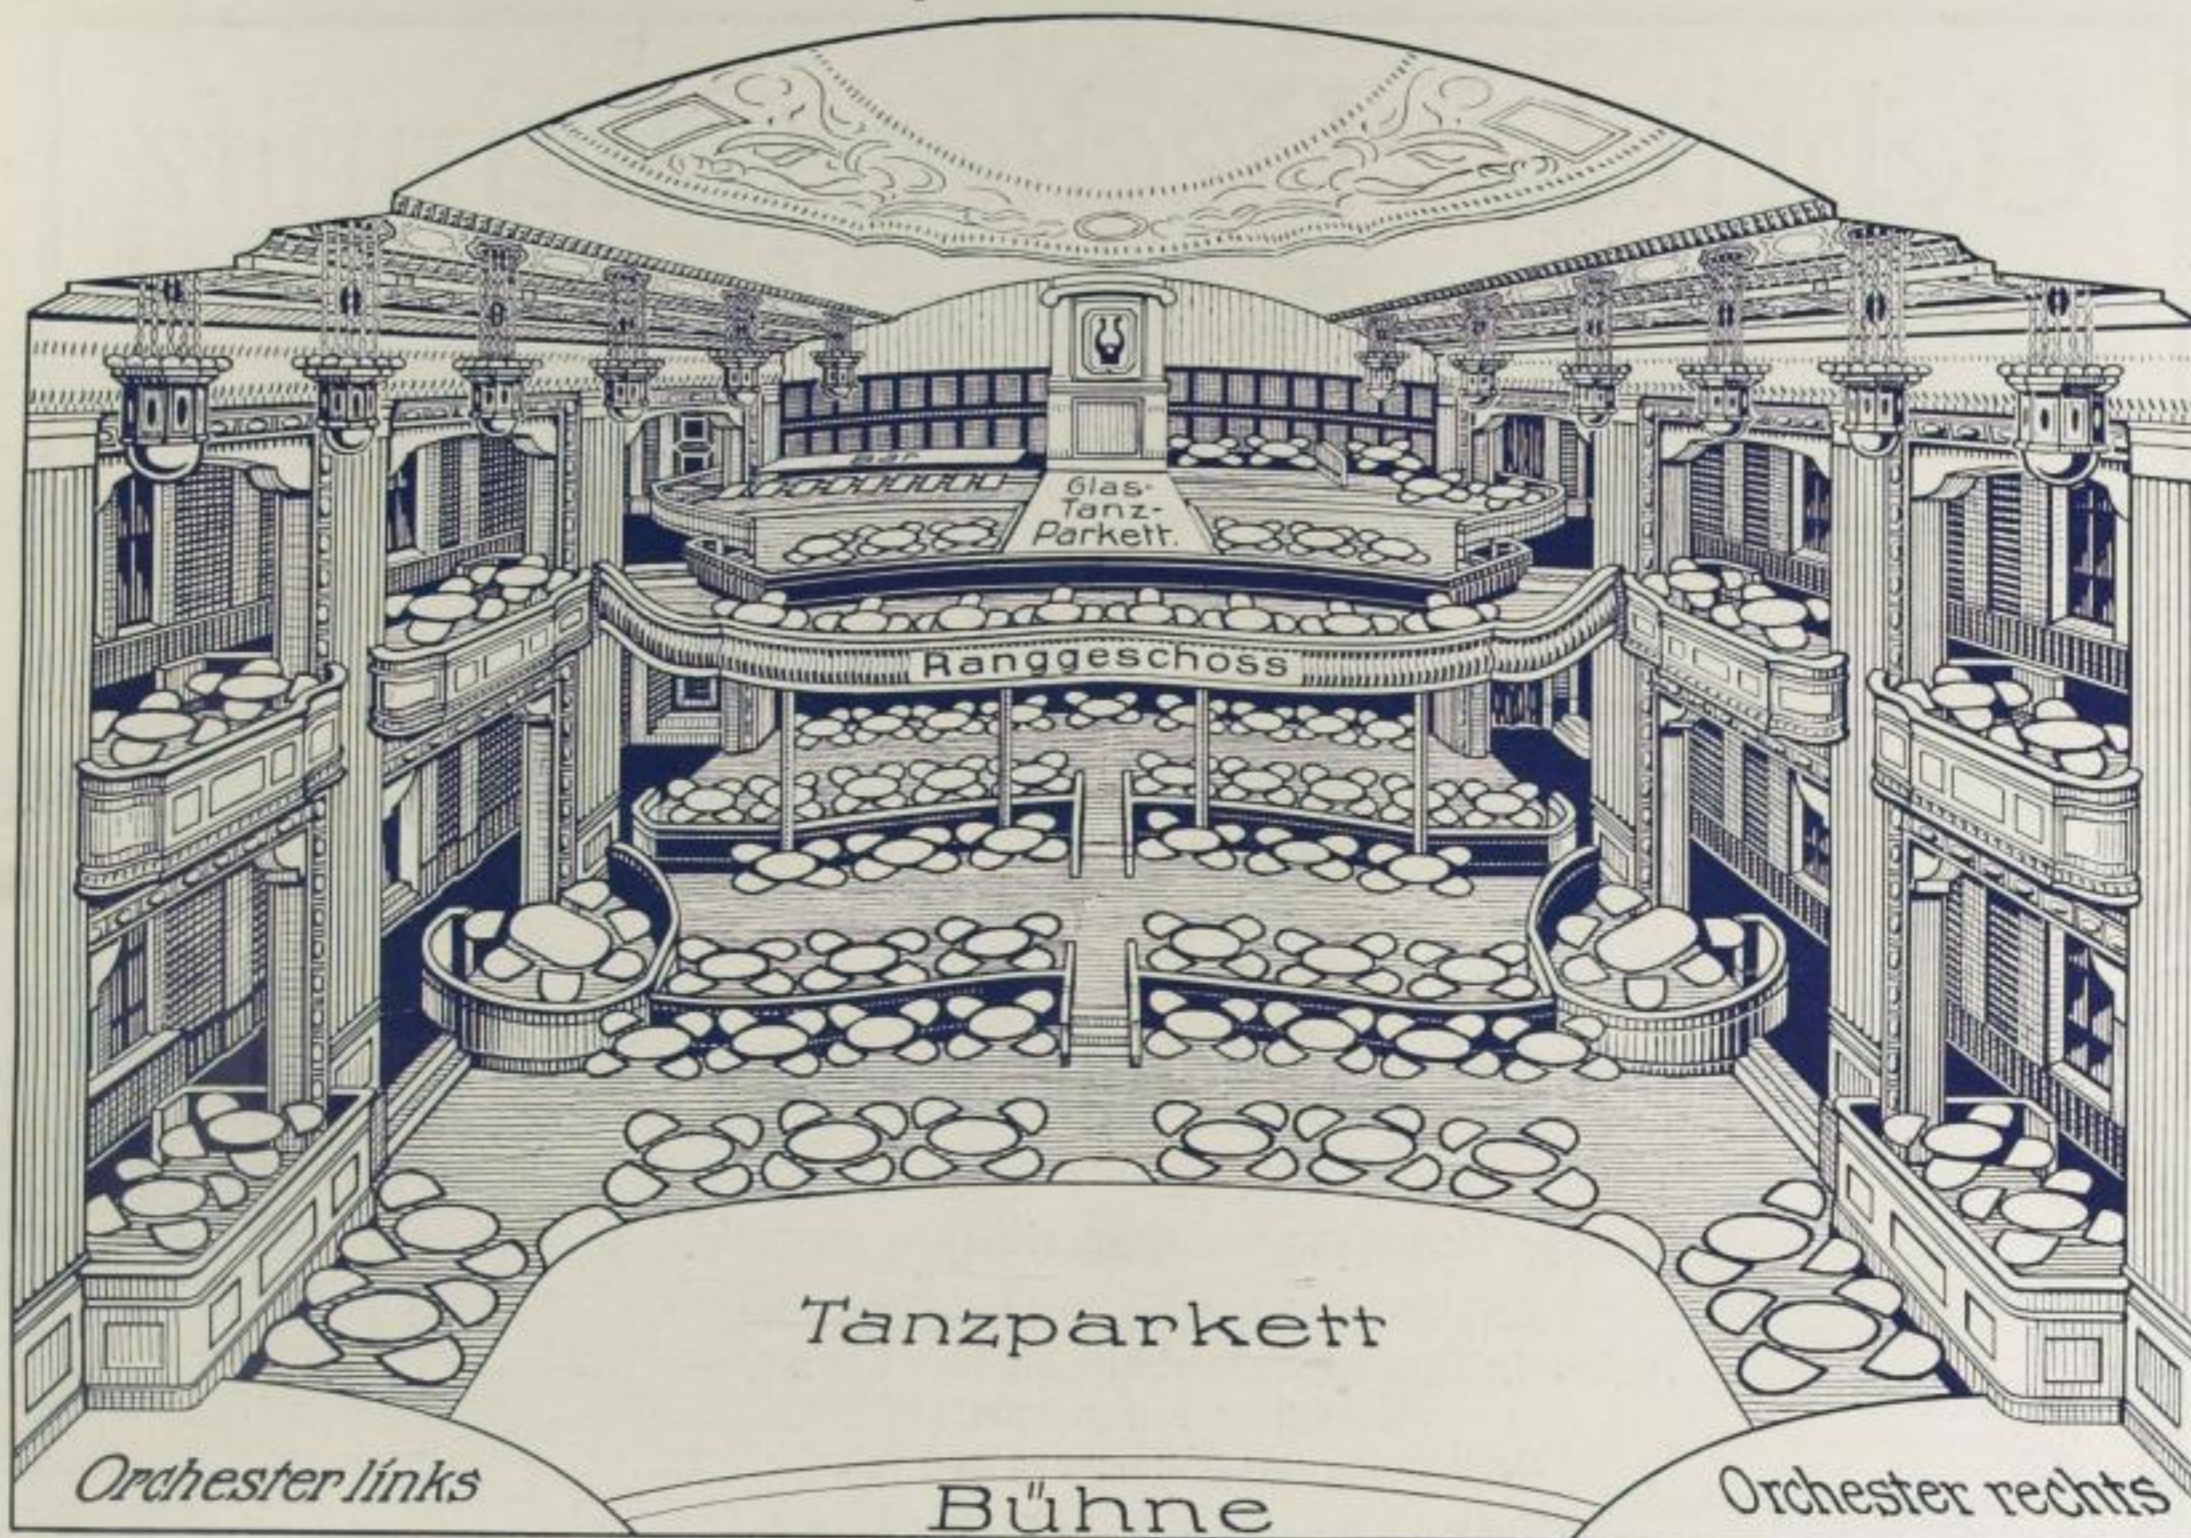

Metropol Casino International

*

*

*

Metropol
CASINO INTERNATIONAL
DIR: FRANZ SCHLANGEN

Zwickauer Straße 11 *Fernsprecher Nr. 31270*

Parquett lumineux
ALLERERSTE KUNSTKRÄFTE

Bar International *Bar-Fisch-Fernsprecher*