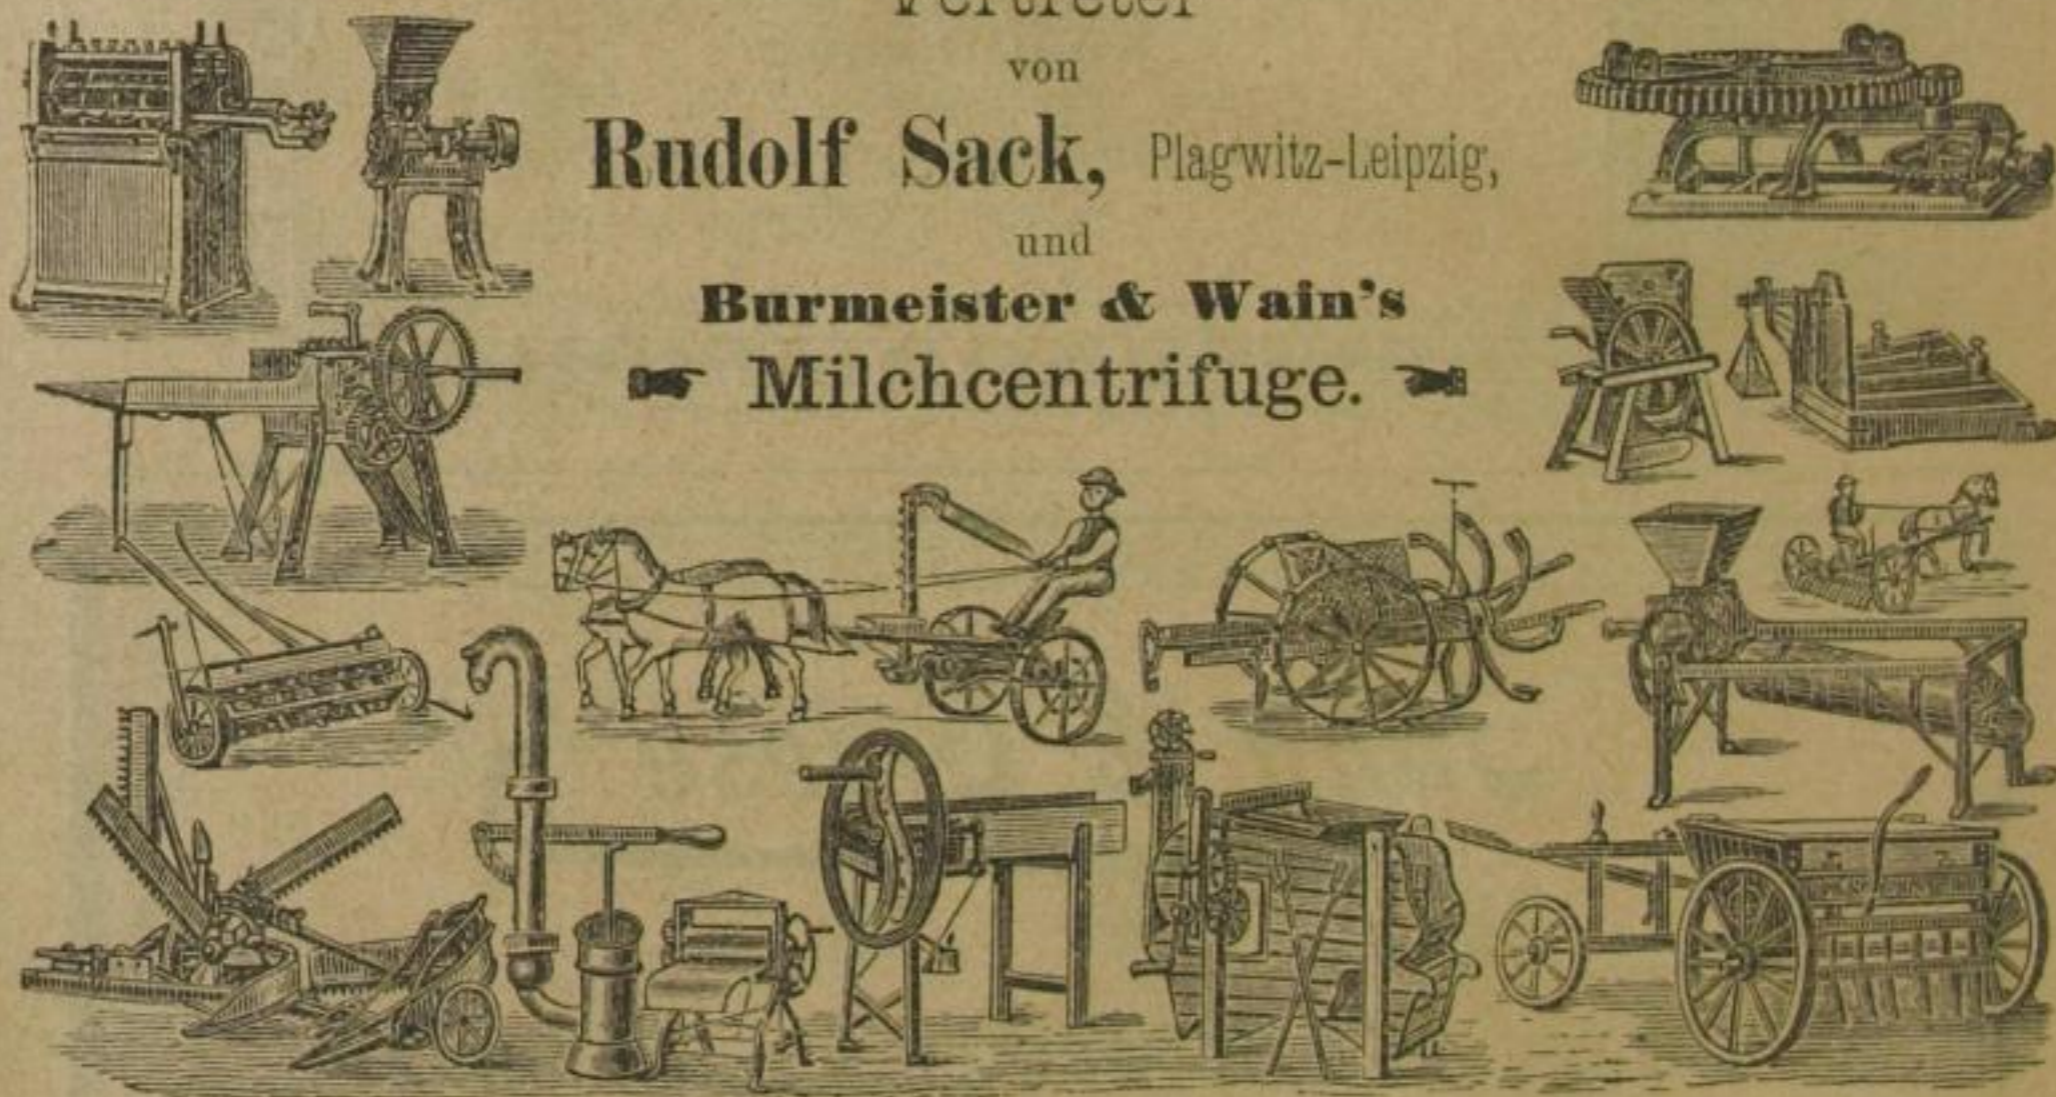

Ernst Grumbach

Fabrik

landwirthschaftlicher Maschinen
FREIBERG

Frauensteinerstrasse

Frauensteinerstrasse

empfiehlt alle

landwirthschaftlichen Maschinen.

Vertreter

von

Rudolf Sack, Plagwitz-Leipzig,

und

Burmeister & Wain's

☛ **Milchcentrifuge.** ☛

==== Vielfach prämiirt! ====

Solideste Bauart.

☛ **Civile Preise.** ☛