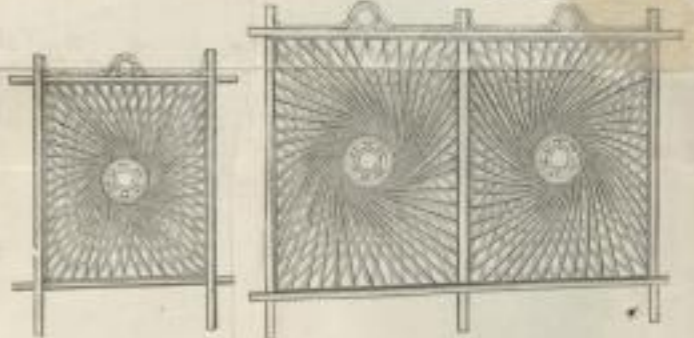

Fenstervorsetzer aus Rohr.

Empfehle anerkannt grösste Auswahl zu Fabrikpreisen

in Kindersitzliegewagen, Kinderwagen, Kindersportwagen, Kinderklappsportwagen, Puppenwagen, Puppenklappsportwagen, Puppensitzliegewagen, in Peddigrohrmöbeln, Kiossetstühlen für Krankenzimmer, Liegestühlen, Peddigrohrtischen, Peddigrohrsophas, Peddigrohrsesseln, sowie jedweder Korbmöbel, sämtlich eigenen Fabrikats, in Reisekörben, Rohrkoffer, Rohrküpeckoffer, Rohrreisetaschen, in Wirtschaftskörben, Papierkörben, Tragkörben, Handkörbchen, Wäschkörben, Wäschepuffs und Luxuskörbchen jeder Art. Illustrierte Preisliste umsonst und postfrei.