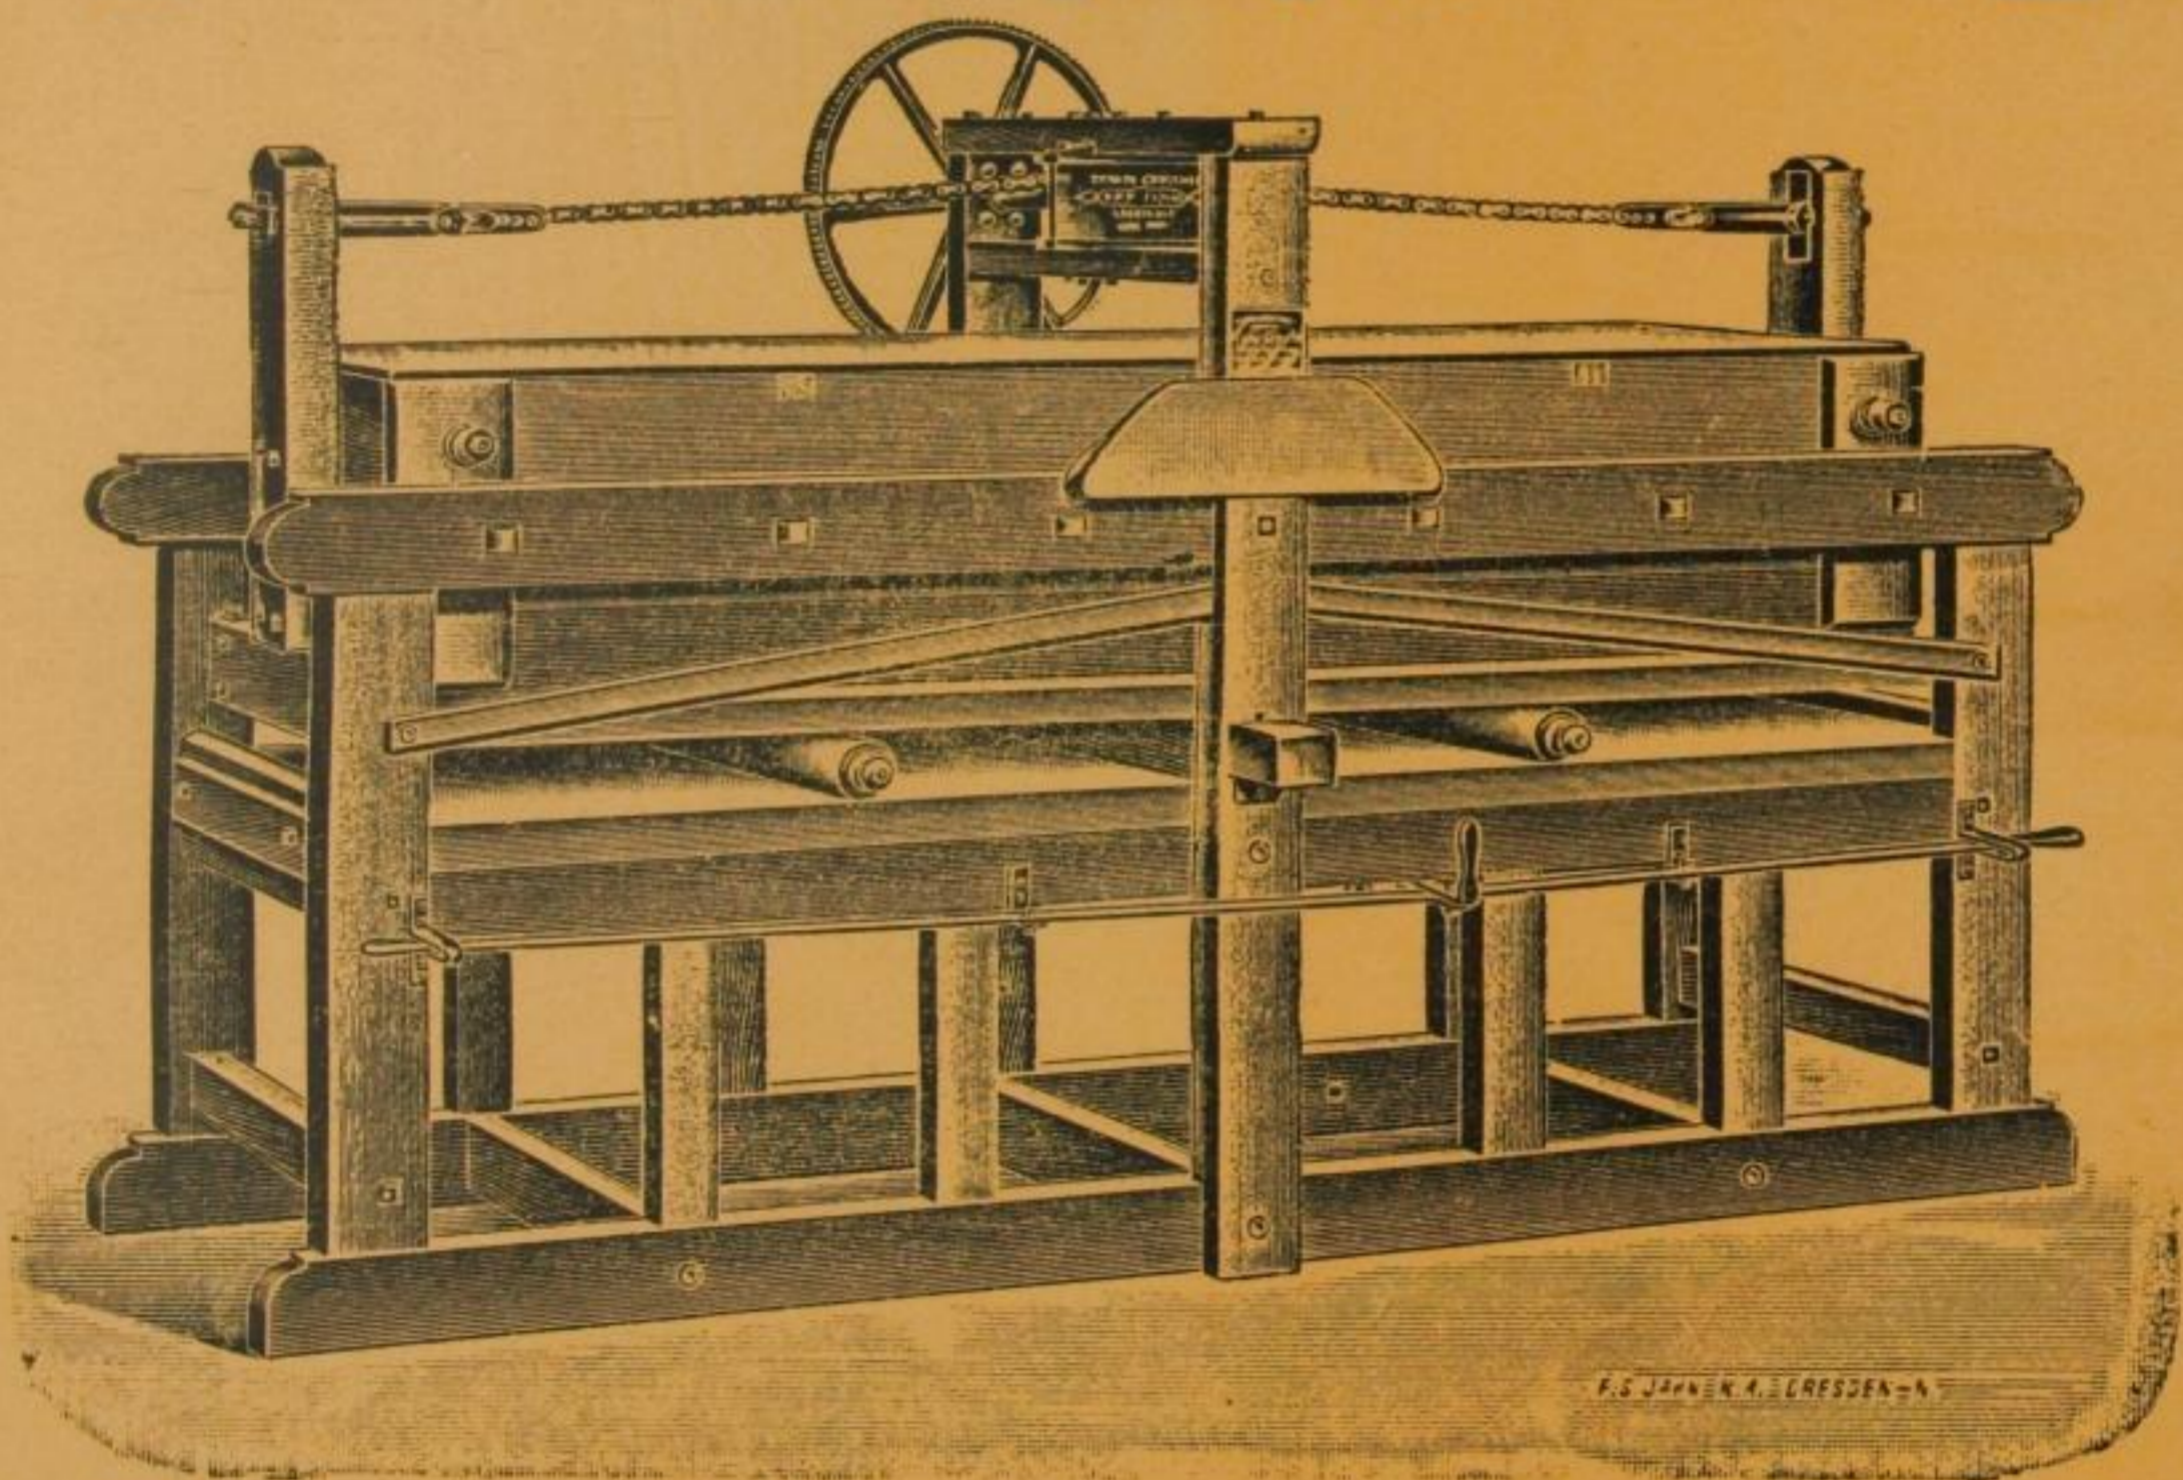

Stets das Neueste u. Vollkommenste!

Wäschemangeln

mit Kugellagern

neueste Konstruktion, D. R.-P. 206 402,
anerkannt beste Wäschemangel für Hand- und Kraftbetrieb,
liefert die älteste und bestrenommierteste

Spezial = Wäschemangel = Fabrik

Richard Gröschel

Laubegast b. Dresden, Hauptstrasse 57.

Gegründet 1838.