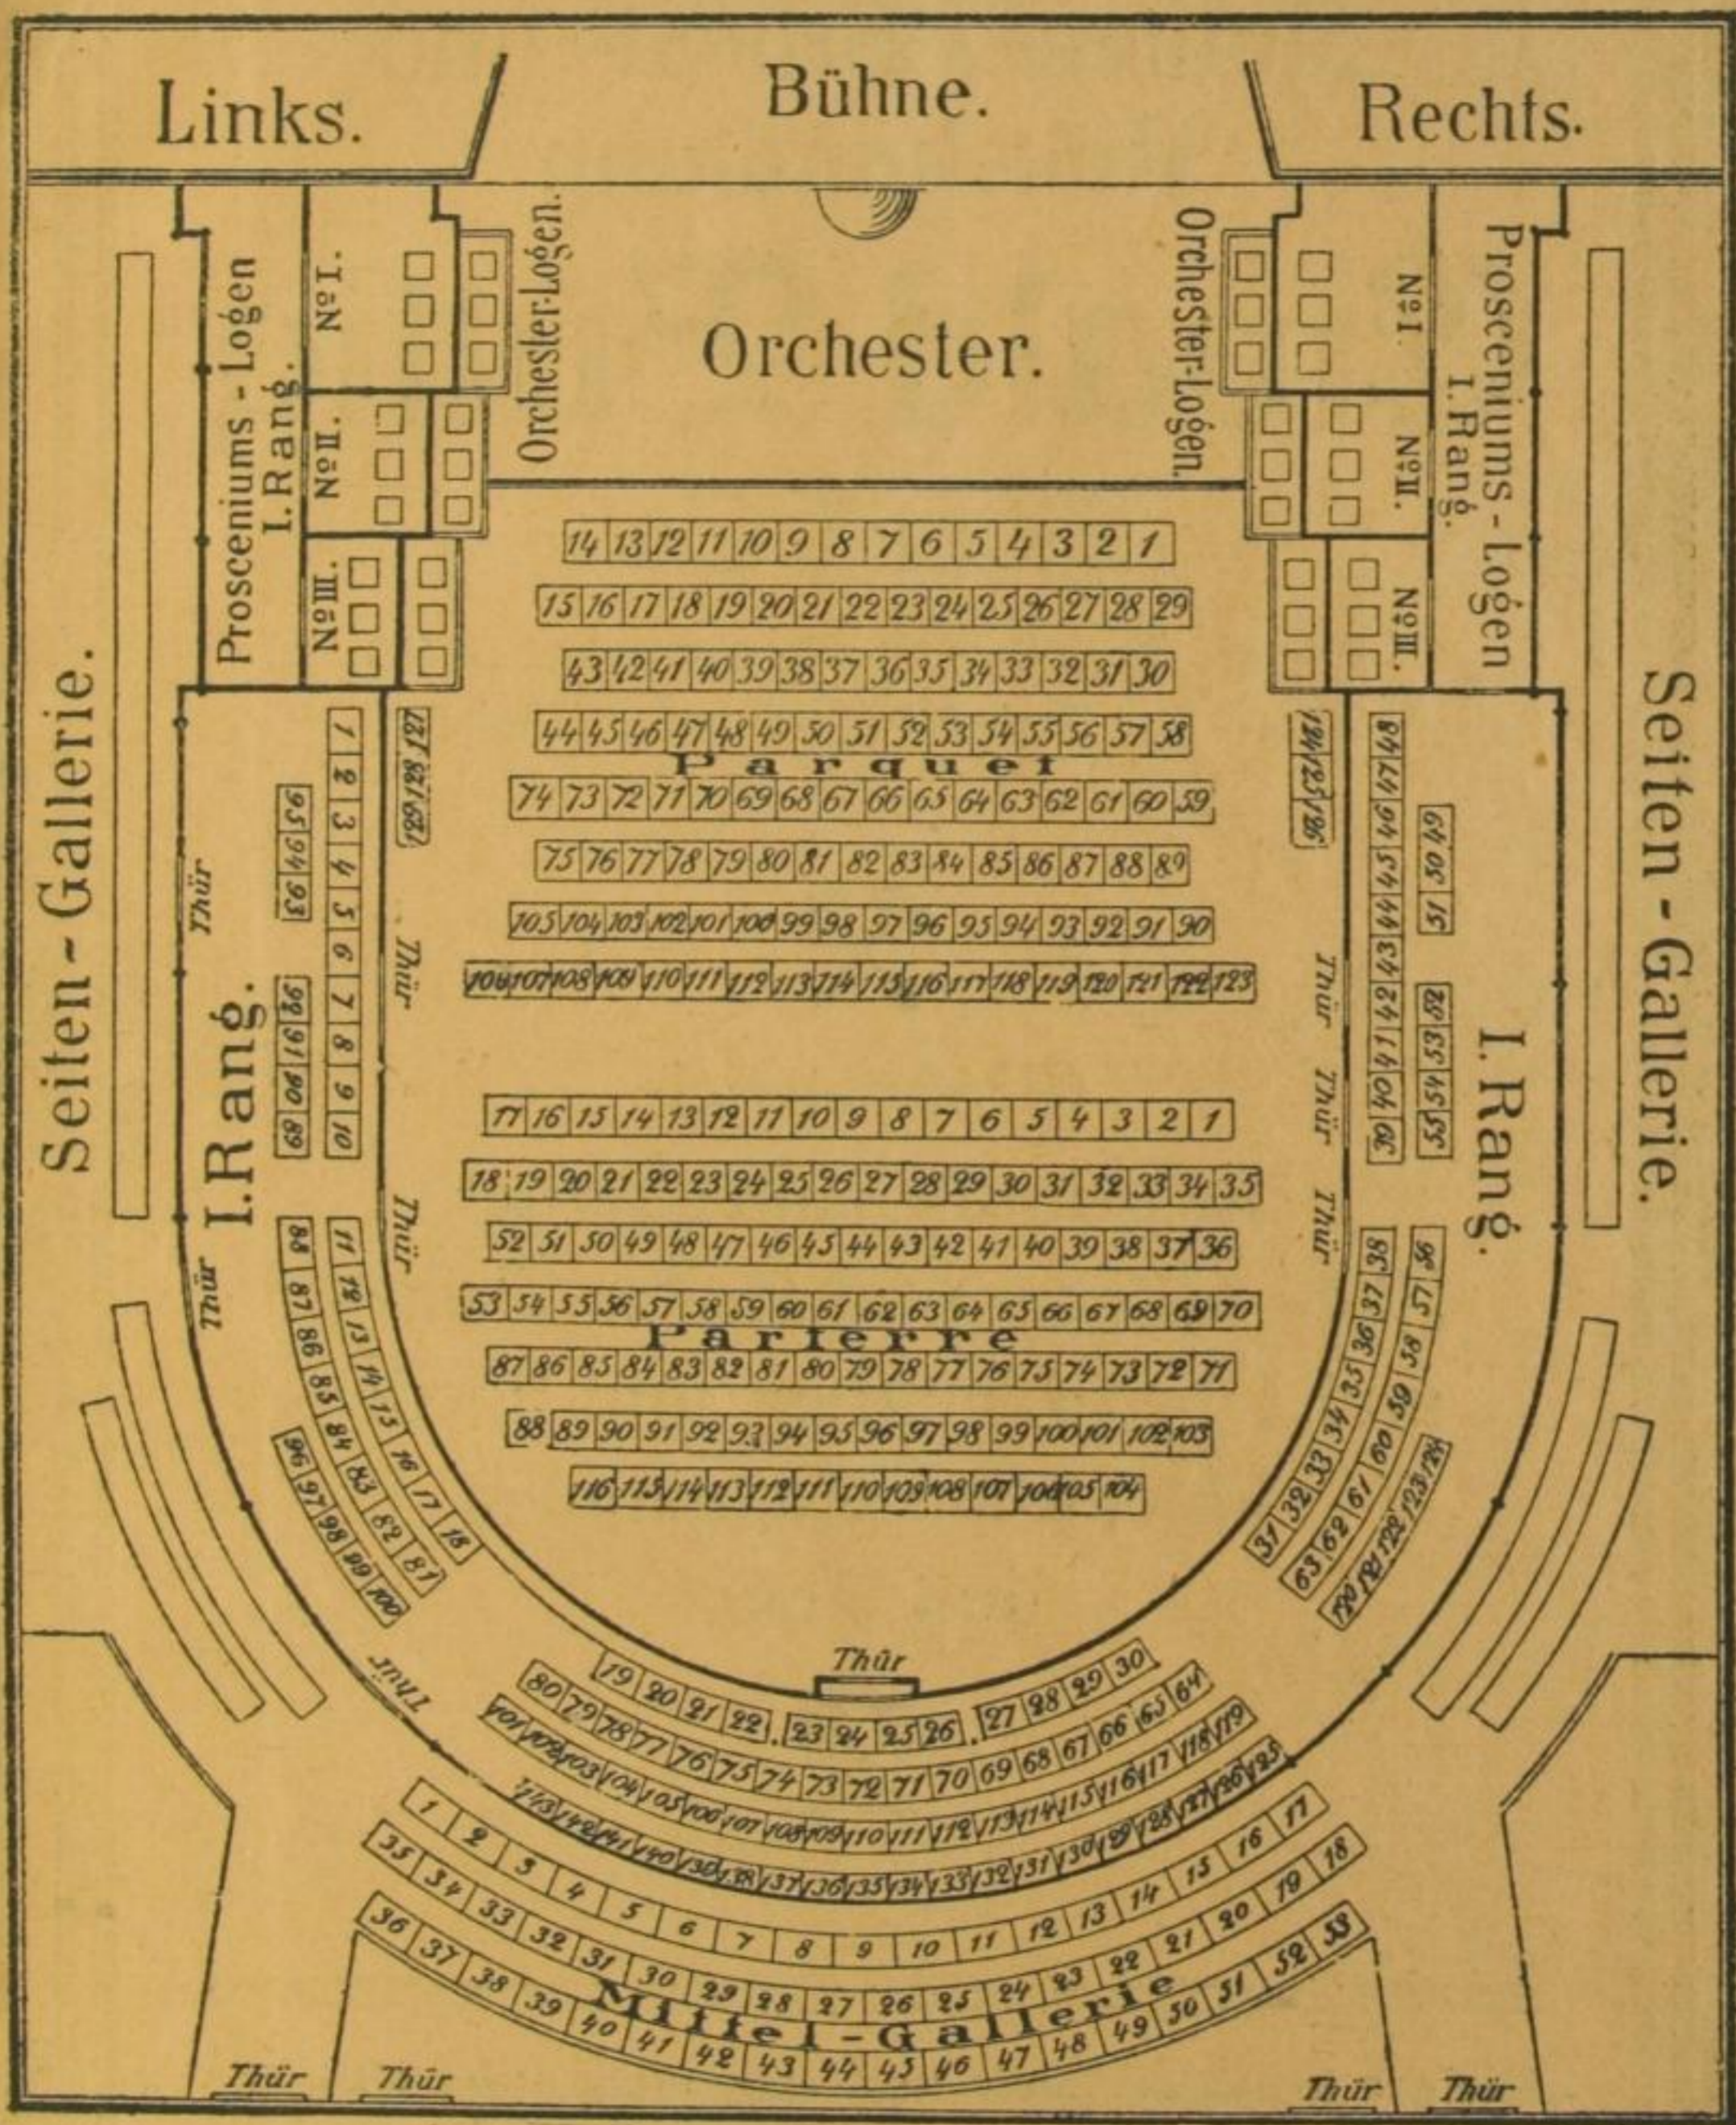

Plan der Plätze im Stadttheater zu Zittau.

Der Tages-Eintrittskartenverkauf

findet im Stadttheater an der Kasse v. vorm. $\frac{1}{2}$ 10— $\frac{1}{2}$ 1 Uhr und nachm. v. $\frac{1}{2}$ 4— $\frac{1}{2}$ 6 Uhr statt.