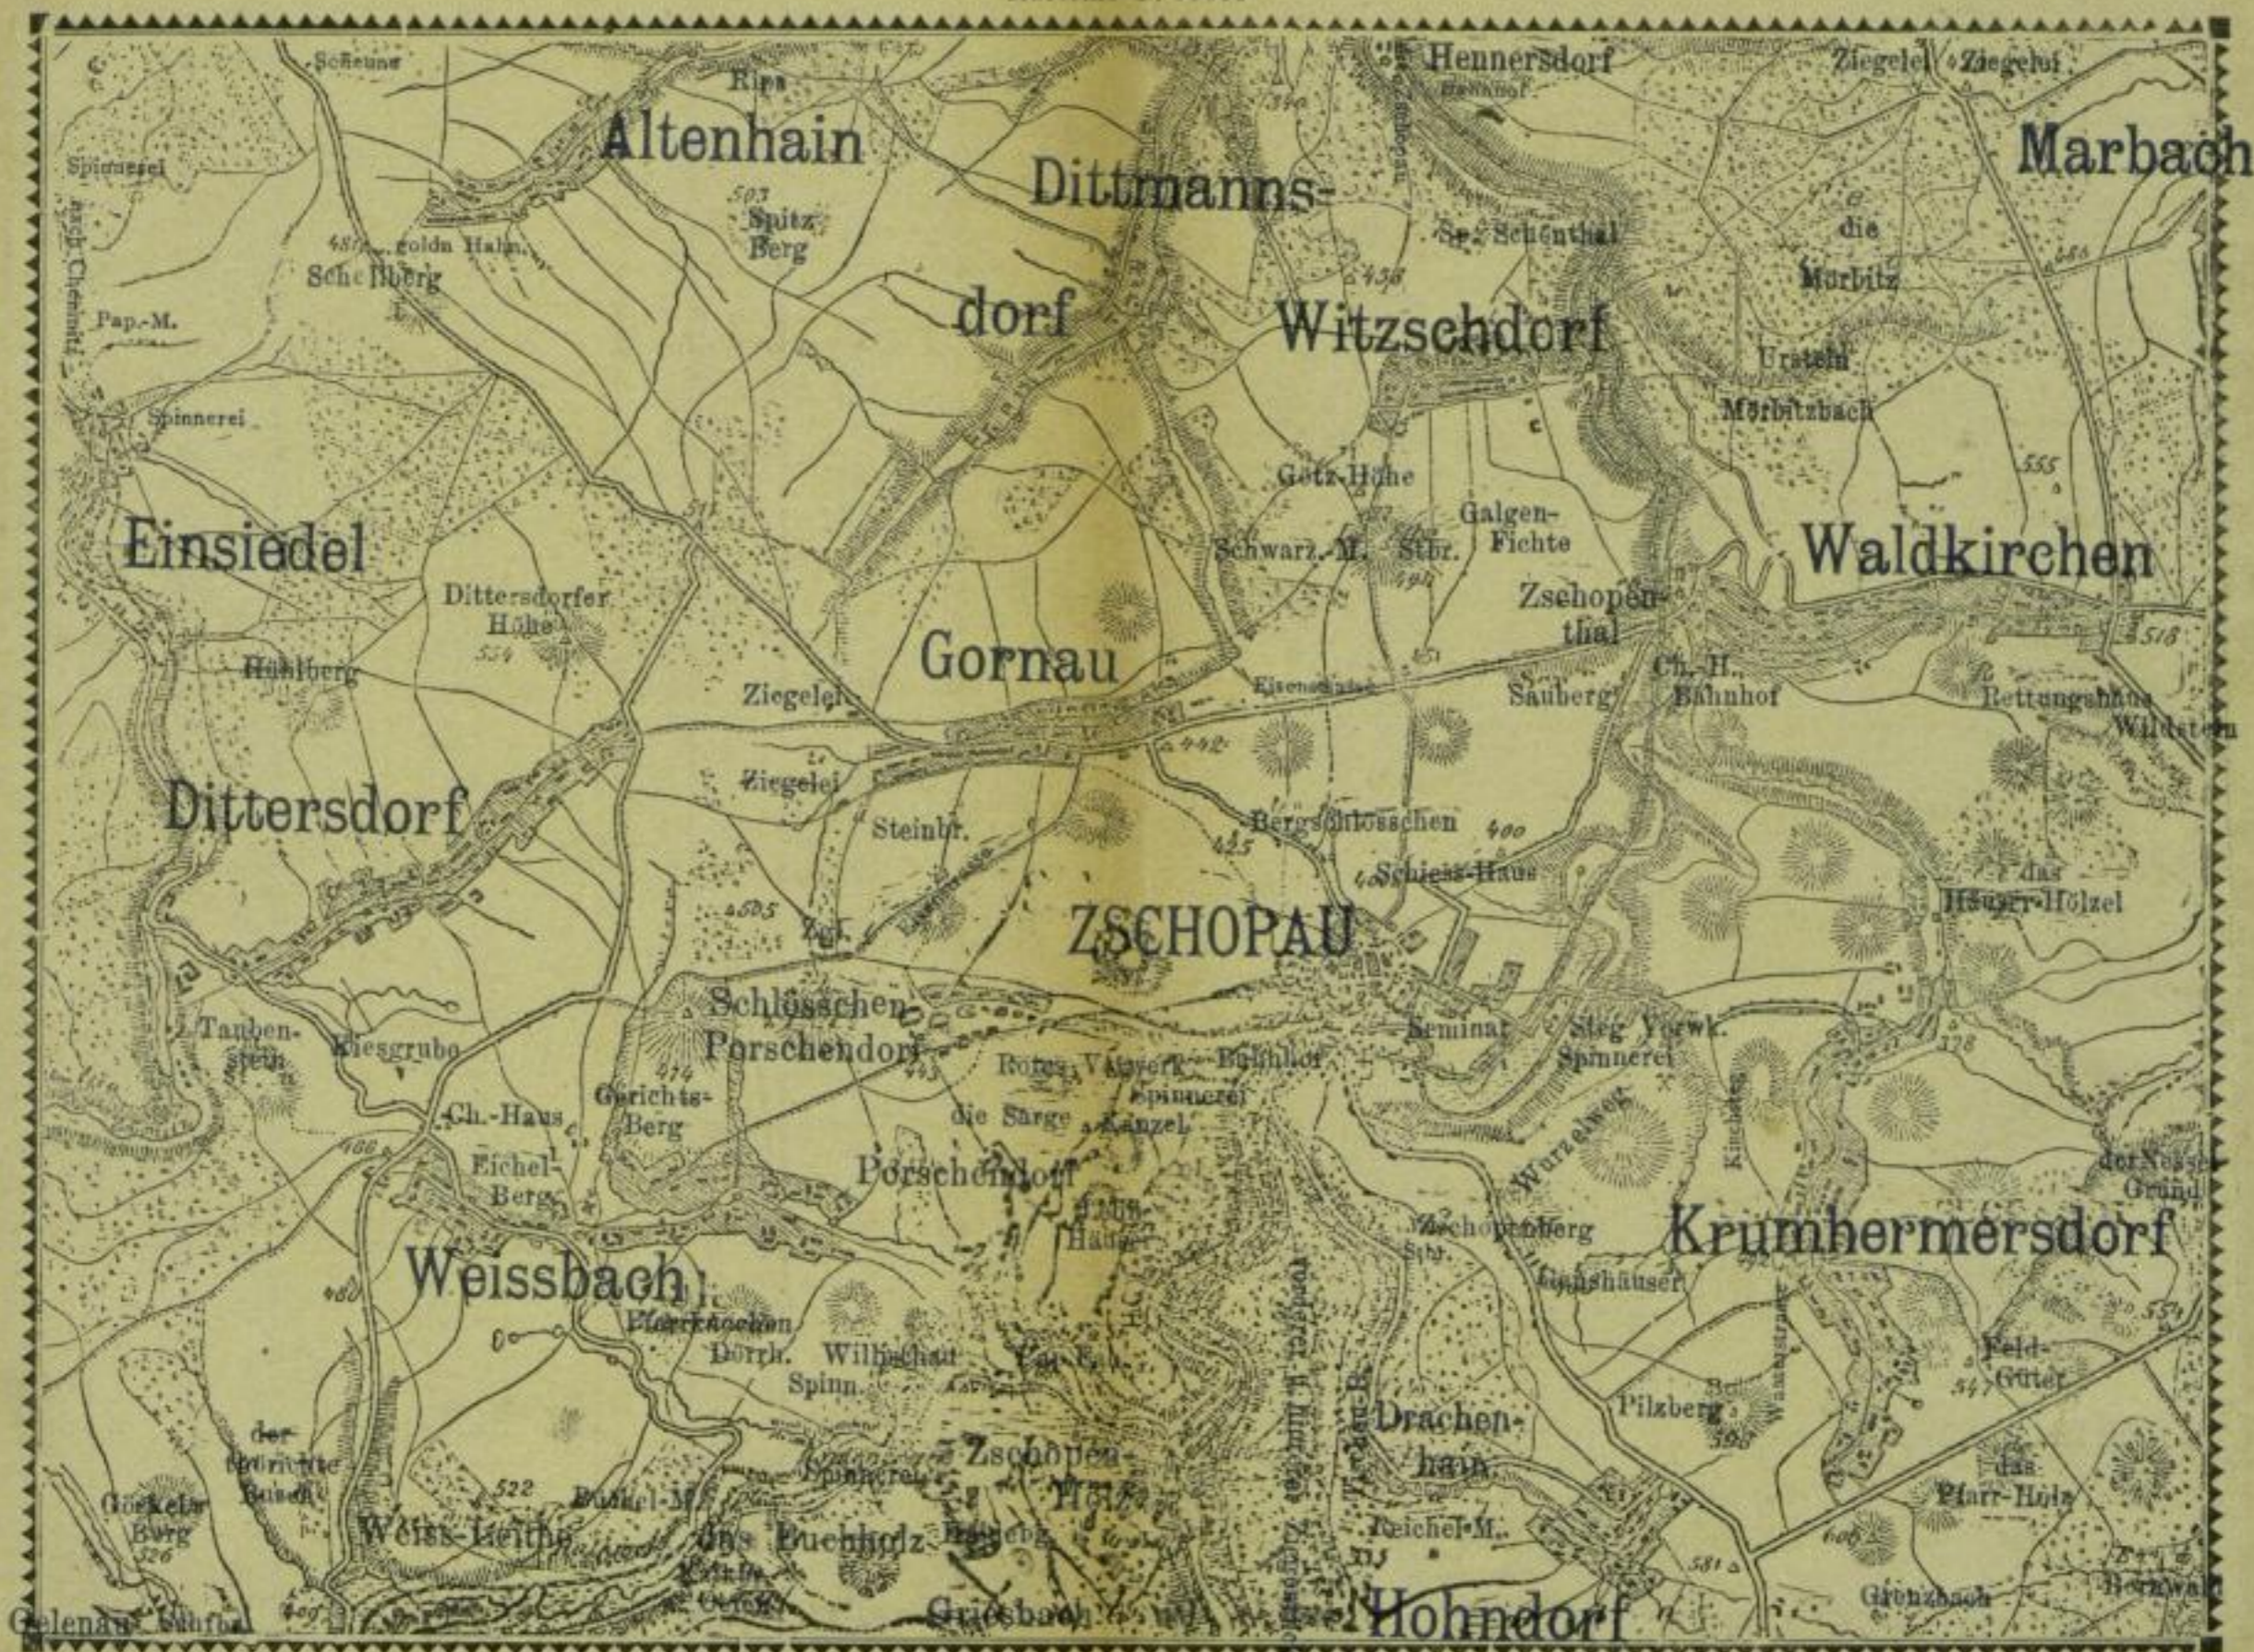

Karte der Umgegend von Zschopau

Maßstab 1:50000

Druck und Verlag: A. Peitz & Sohn, Flöha

19.11.00/22.11