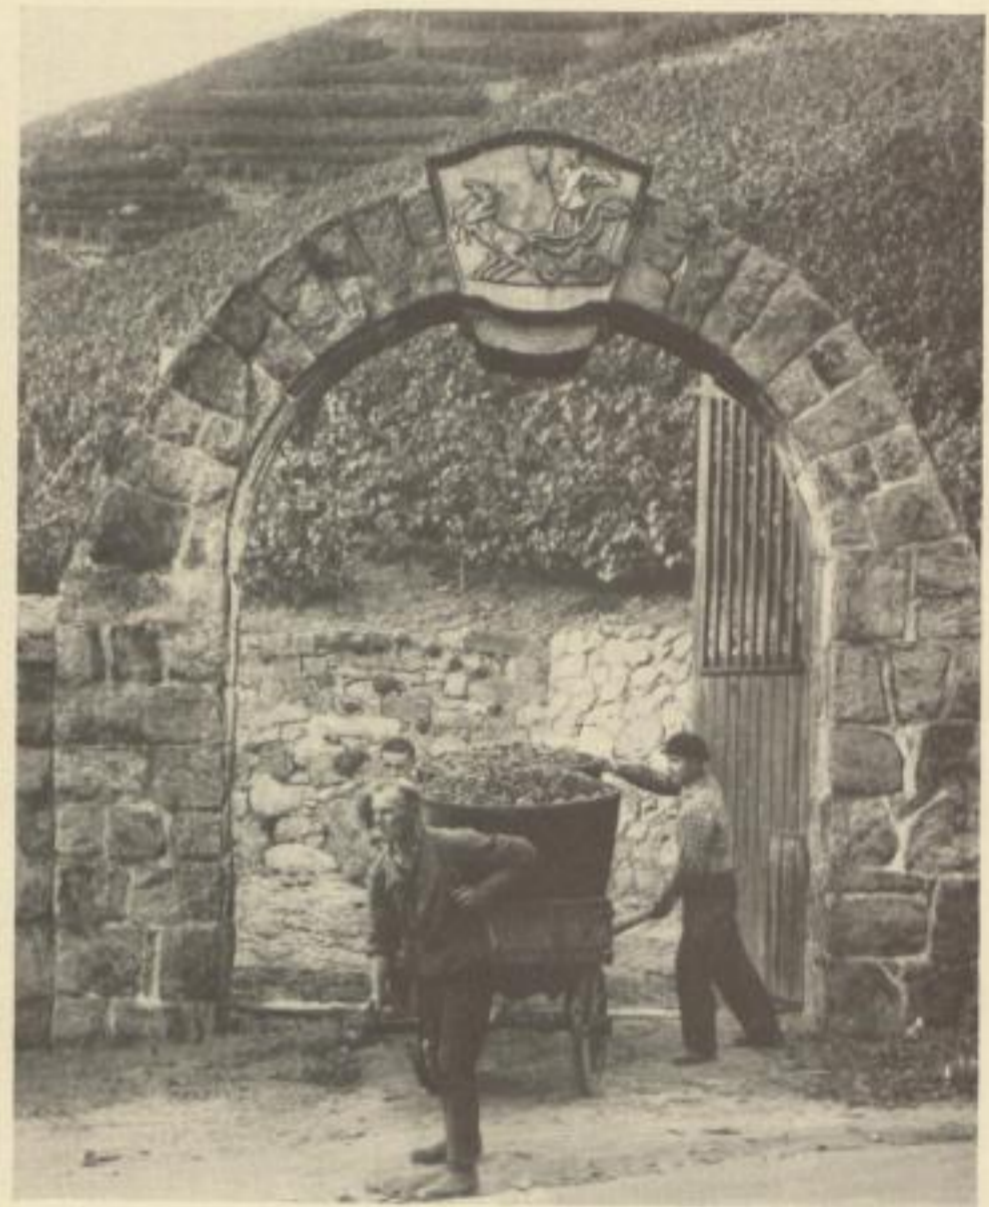

Weinlese in der Löfnitz

Photo-Hirschhoff

Fernruf
Dresden
72 509

Radebeul 1
Hindenburgstraße 23

Das Fachgeschäft für sämtlichen Photobedarf,
erstklassige Amateurarbeiten und Paßbilder

Ihr Fachgeschäft für Optik — Photo — Kino

OPTIKERMEISTER

BODEN

RADEBEUL II

BAHNHOFSTR. 11 — RUF 712 62

Lieferant aller Kassen

Bahnhotel Radebeul-Köckschenbroda

Fernsprecher: Dresden 72757

Zimmer mit fließendem Wasser · Behagliche
Gasträume · Sonniger Garten · Parkplatz

Ernst
Hofmann
HERREN KLEIDUNG

Radebeul 1

Hindenburgstraße 14

Fernsprecher 73 007

Radebeul 2

Meißner Straße 268

Fernsprecher 71 406