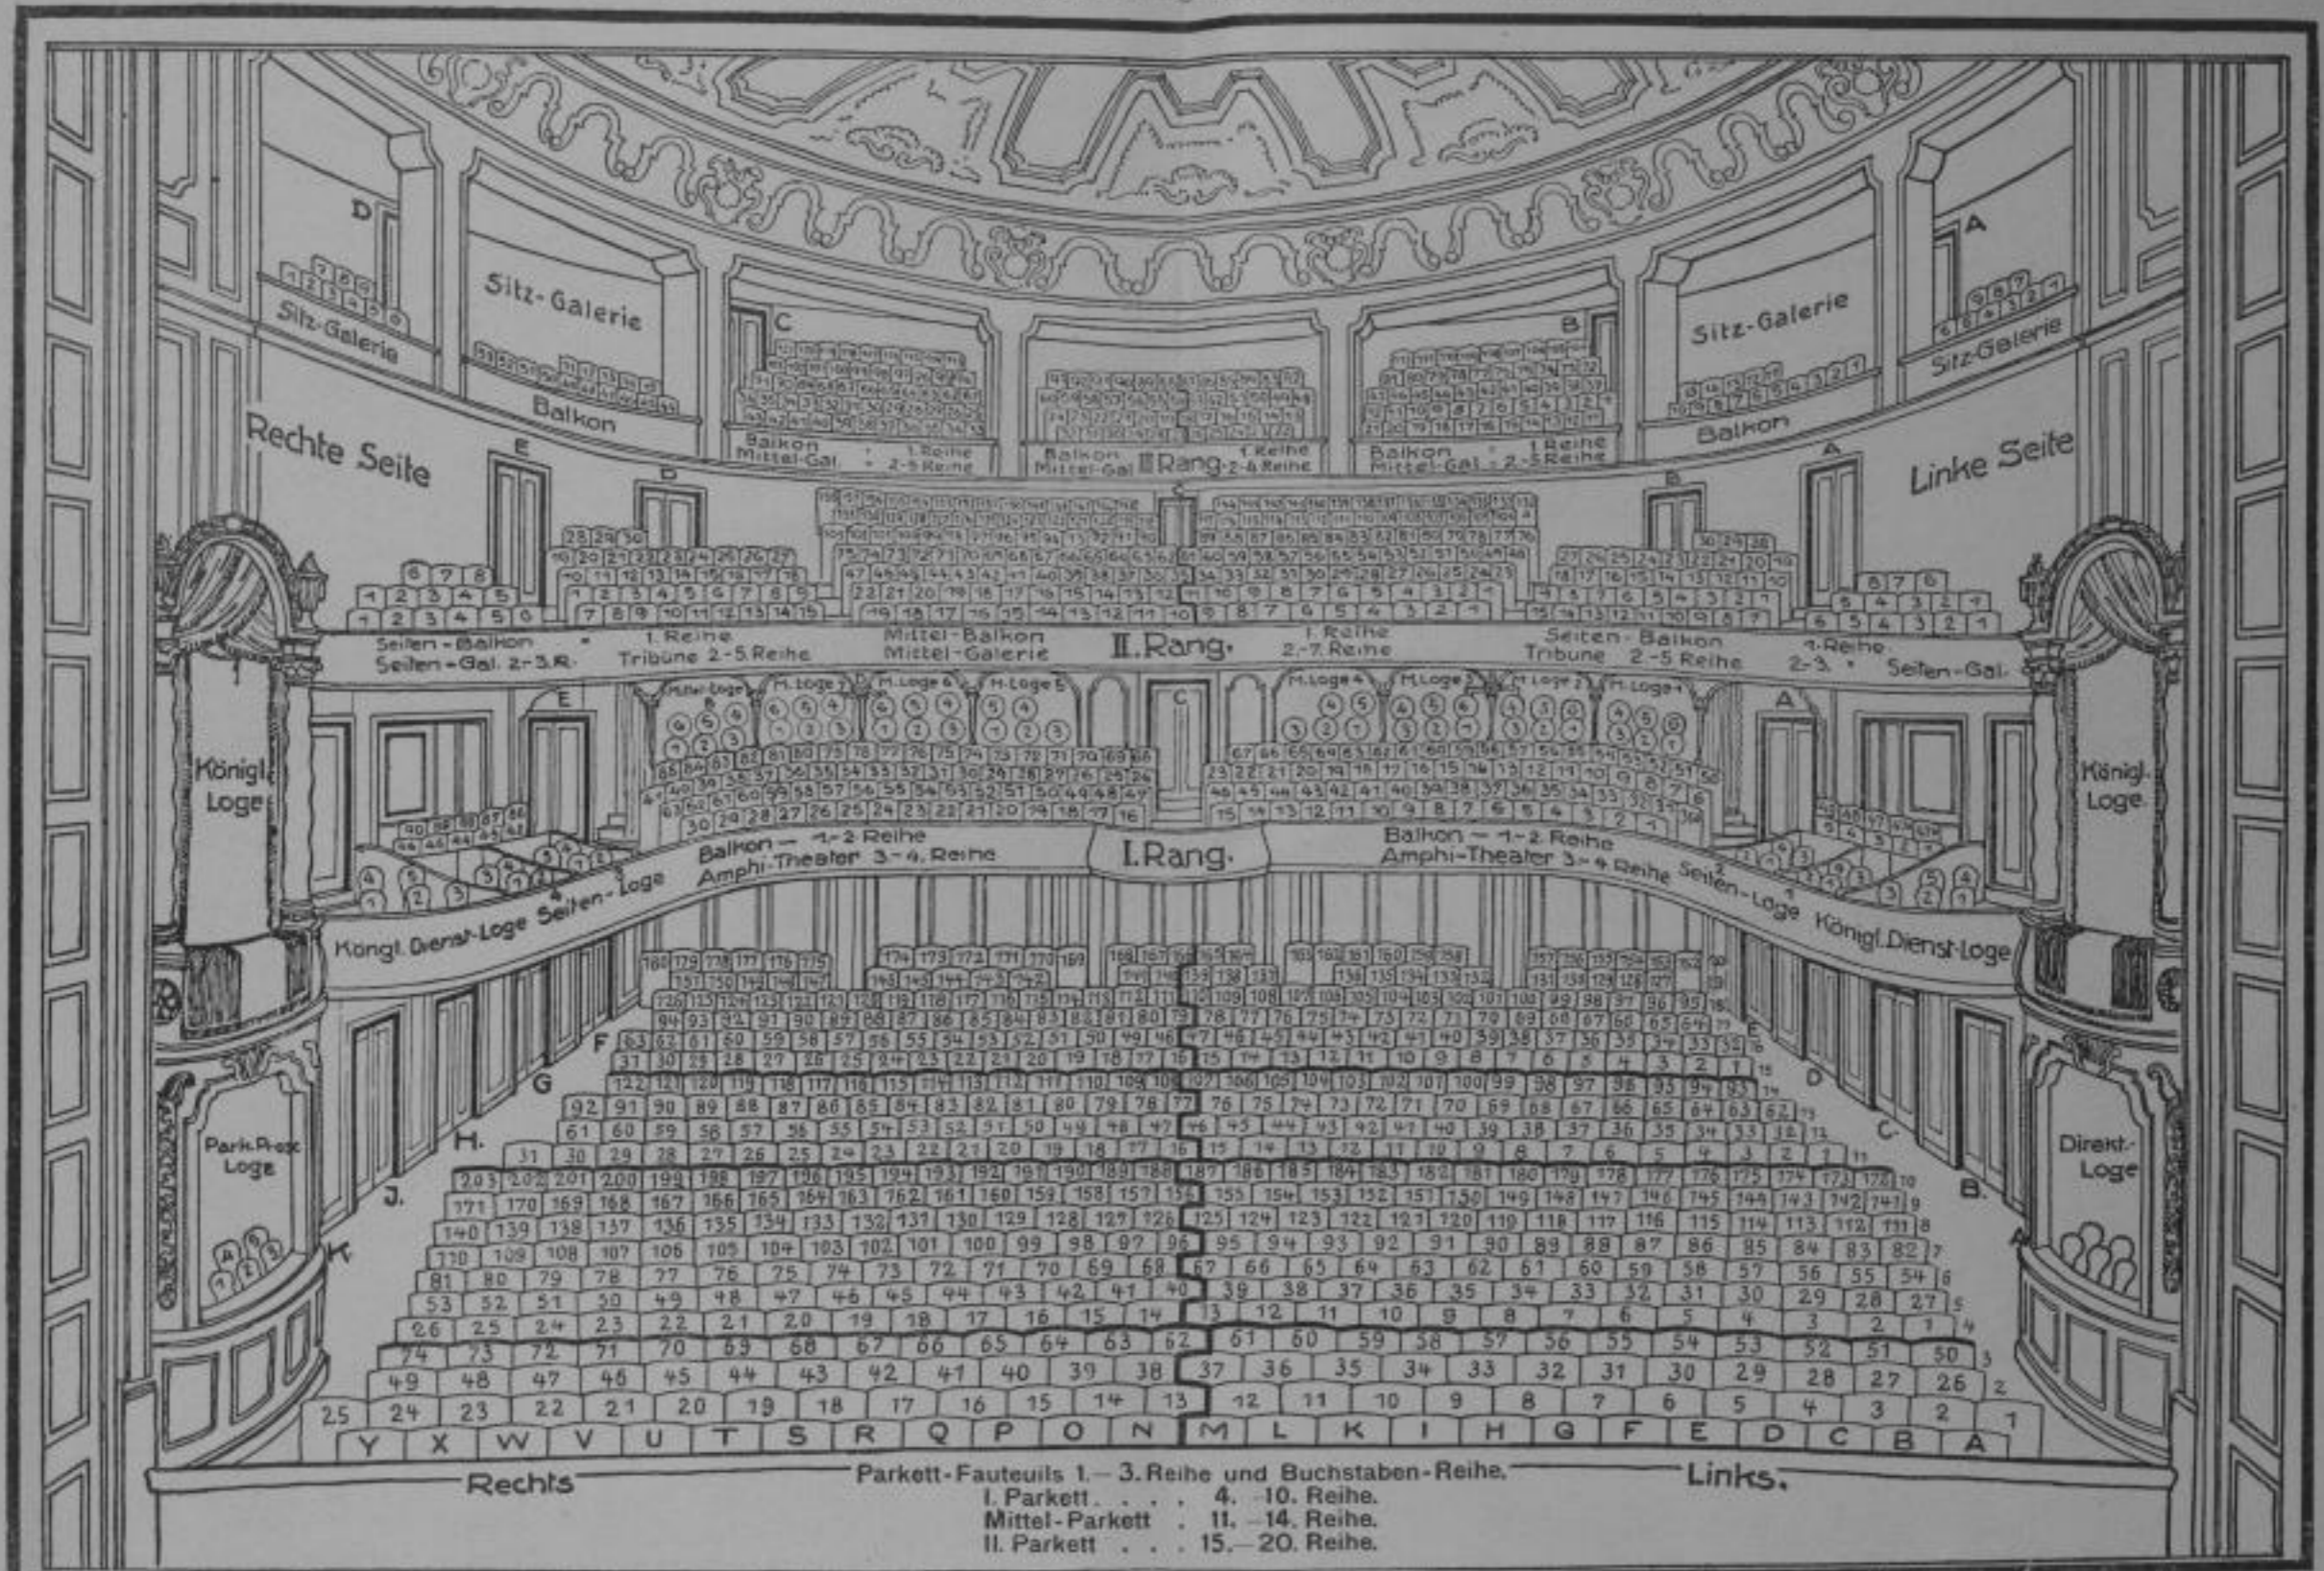

Königliches Schauspielhaus Dresden - Altstadt (gegenüber dem königlichen Zwinger).

Wiedruckt verboten.

Dieser Plan ist auch einzeln zu haben im Verlags-Büchlein, Dresden, Breite Straße 3, und in G. W. Naumanns Buchhandlung, Seestraße 3.