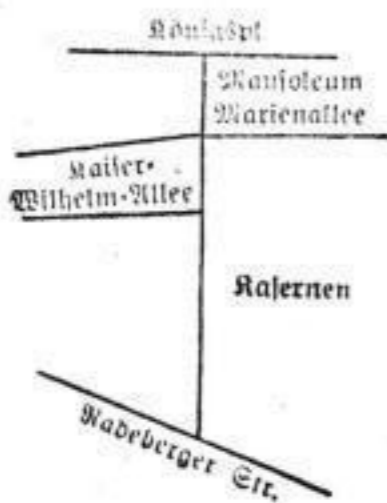

Johannes Matthesius
Komplette Wohnungs-Einrichtungen
Grüner Straße 33 und 35, Zweiggeschäft in Werkskeller 26
I. Geschäft der Branche am Platze. Fernsprecher 14377

Ortel.-Nr.

Carola-Allee

B. d. Radeberger Str. 8.
Königspl., Stadtpl. PQ 9, 10