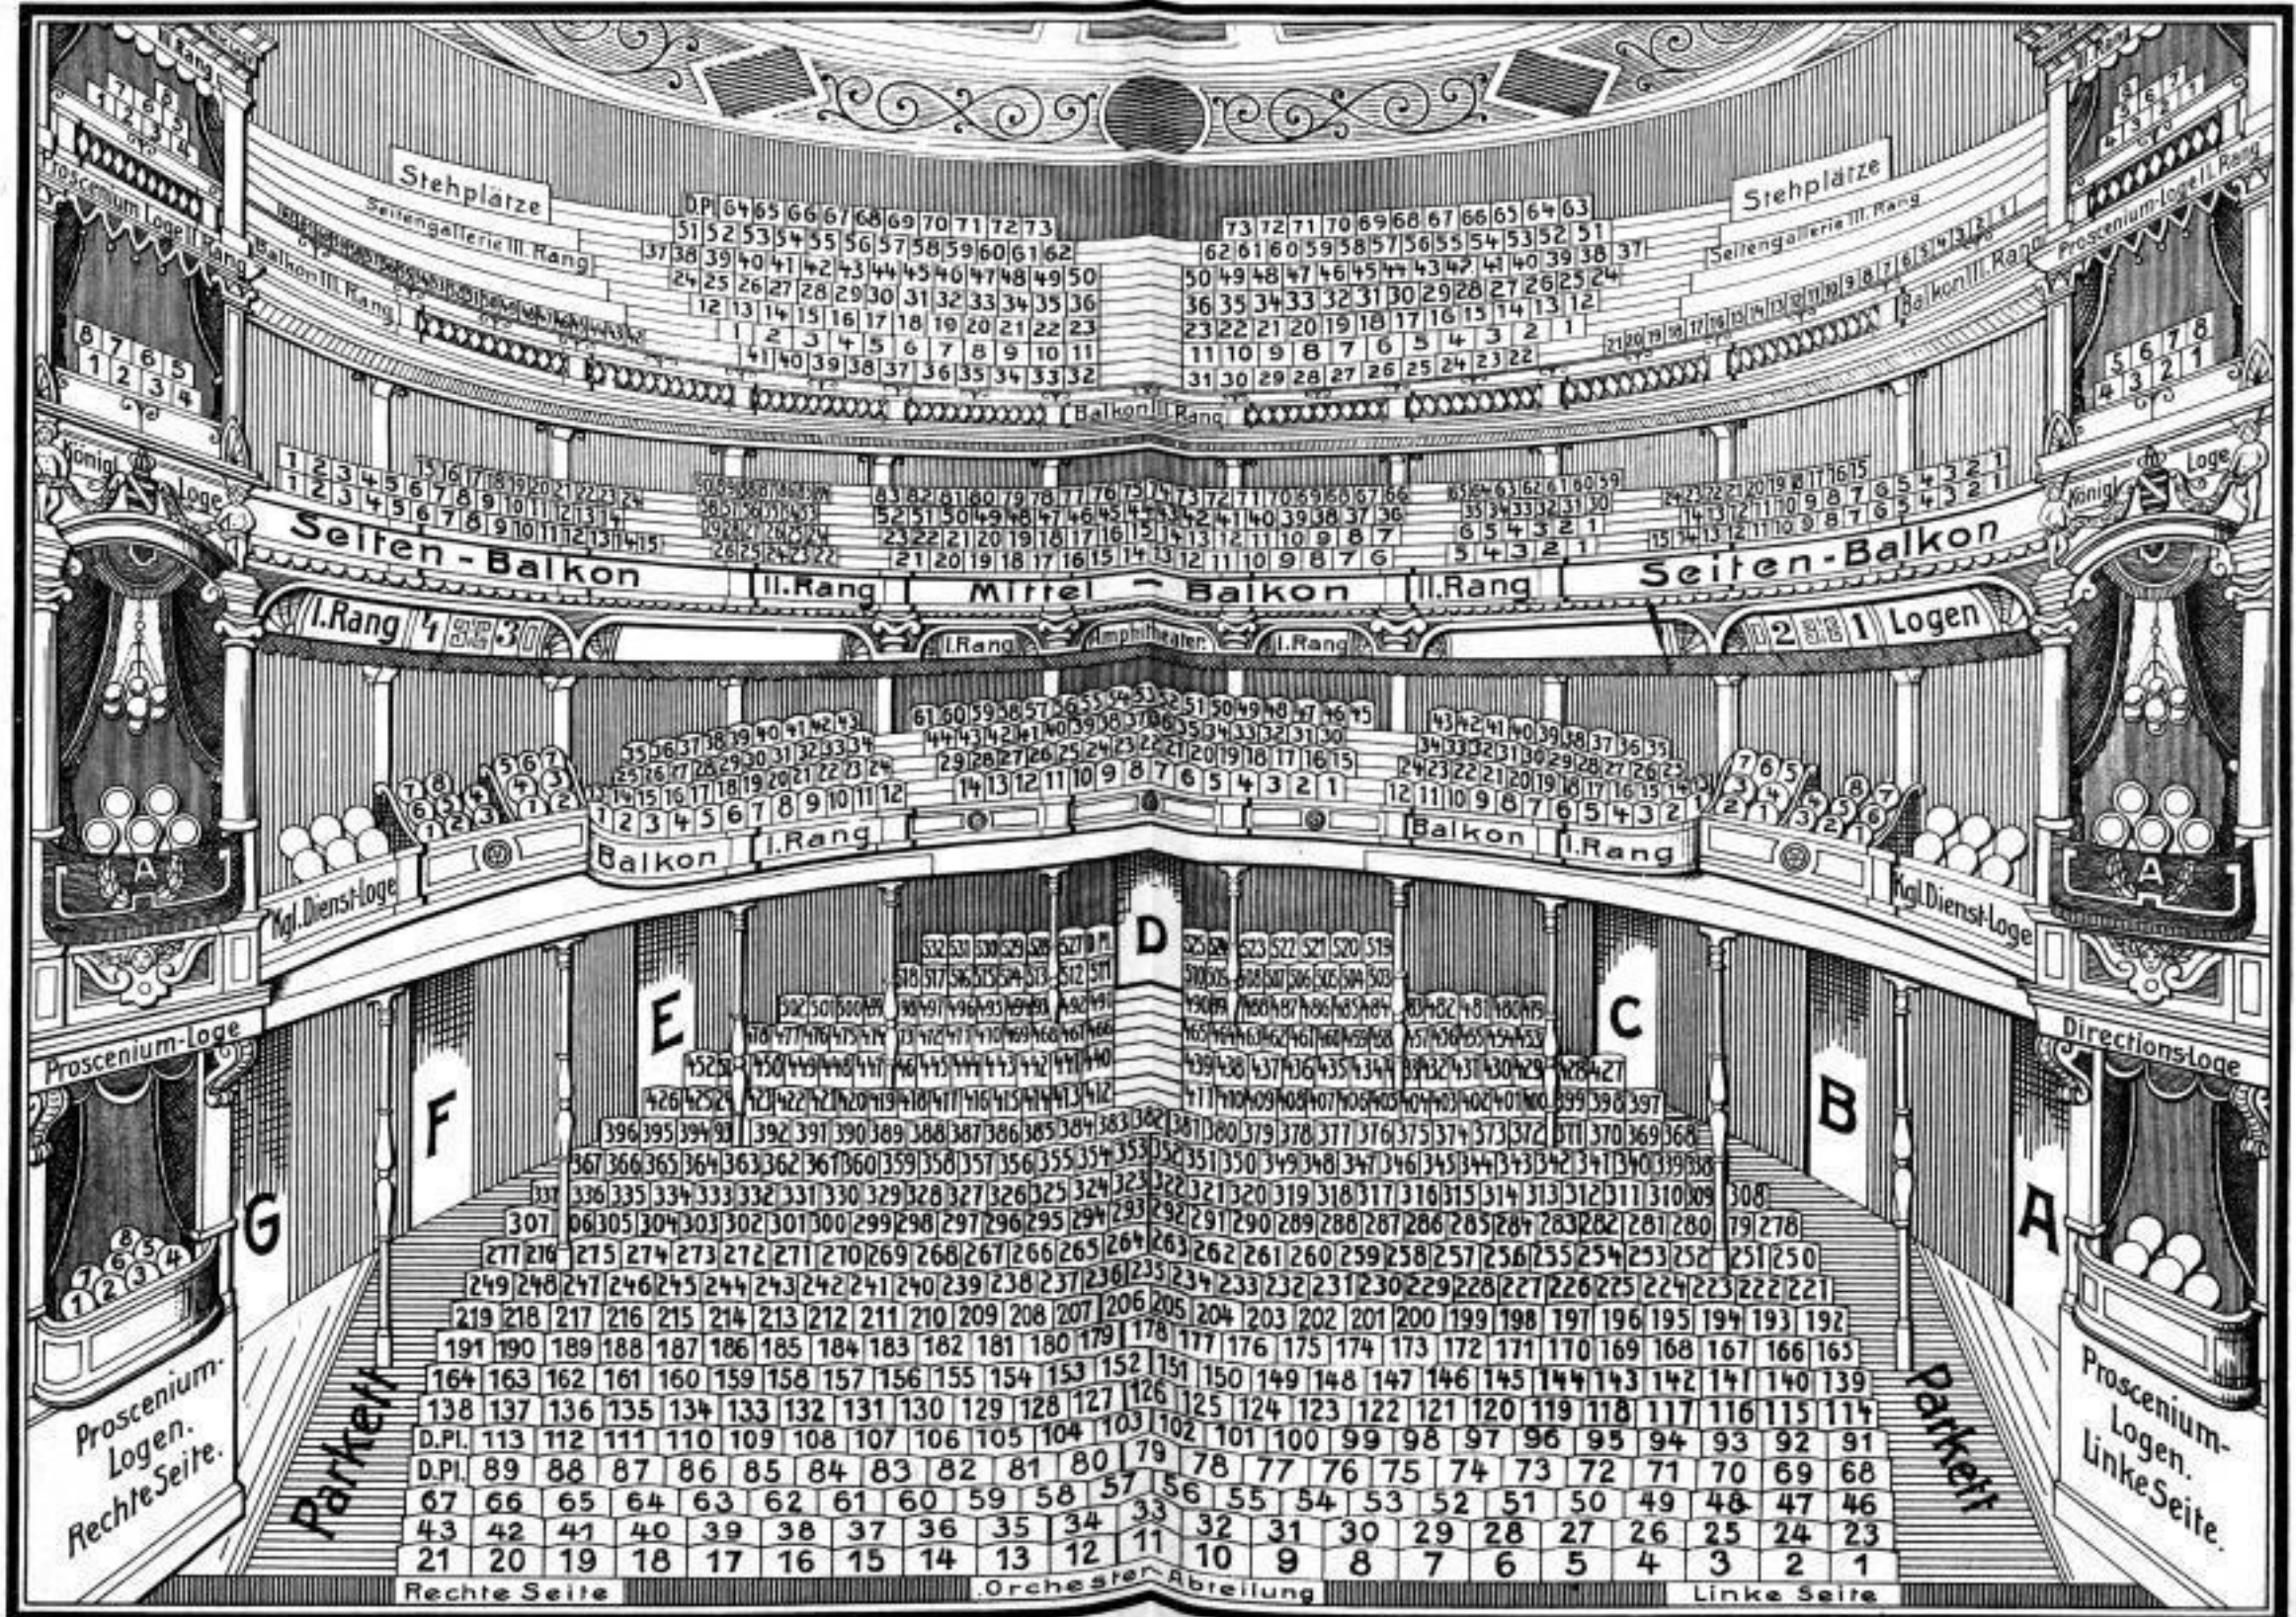

Königliches Schauspielhaus Dresden-Neustadt.

Original gezeichnet. Stichdruck von Braun.

Die Eintrittspreise befinden sich auf der Rückseite.

Verlag des Buchhandlers bei Sr. Königl. Majestät in Dresden.