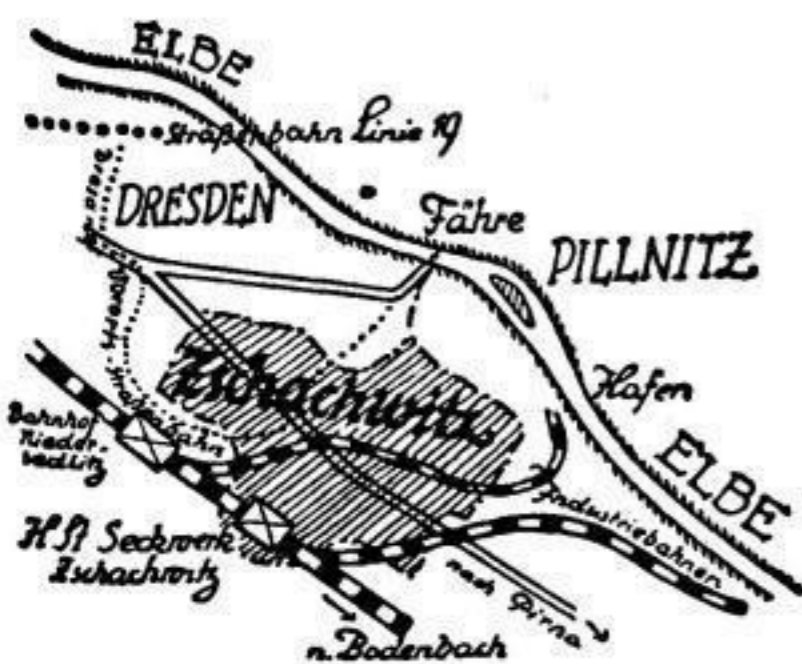

Zschachwitz

Kreishauptmannschaft: Dresden. — Amtshauptmannschaft: Pirna. — Amtsgericht: Pirna

Die Gemeinde Zschachwitz ist durch die Verschmelzung der Gemeinden Großzschachwitz und Eweritz am 1. Januar 1921 neu gebildet worden. Am 1. Januar 1922 ist noch die Gemeinde Meußlitz hinzugekommen. Alle 3 Ortsteile sind Siedelungen älteren slawischen Ursprungs. Zschachwitz zählt 6000 Einwohner und ist infolge seiner außerordentlich günstigen Lage zwischen Eisenbahn und Elbe, die durch eine Vollspur- und eine Schmalspur-Industriebahn miteinander verbunden sind, zur Ansiedlung von Industrie ganz vorzüglich geeignet. Zschachwitz wird auch für Wohnzwecke infolge seiner herrlichen Umgebung und eigener Reize, sowie durch die Nähe der Großstadt besonders bevorzugt. Bauland wird zu mäßigen Preisen durch die Gemeindeverwaltung nachgewiesen. Straßenbahn Wasserleitung, Beschleunigung, Gas und Elektrizität ist vorhanden. Arzt am Platze. Schulwesen auf der Höhe, besondere Erwähnung gebührt der Berufsschule „Elbaue“, die vorbildlich organisiert und über außerordentlich reiche Lehrmittelsammlungen verfügt. Bahnstation und Fernsprechanstalt Niederseebitz