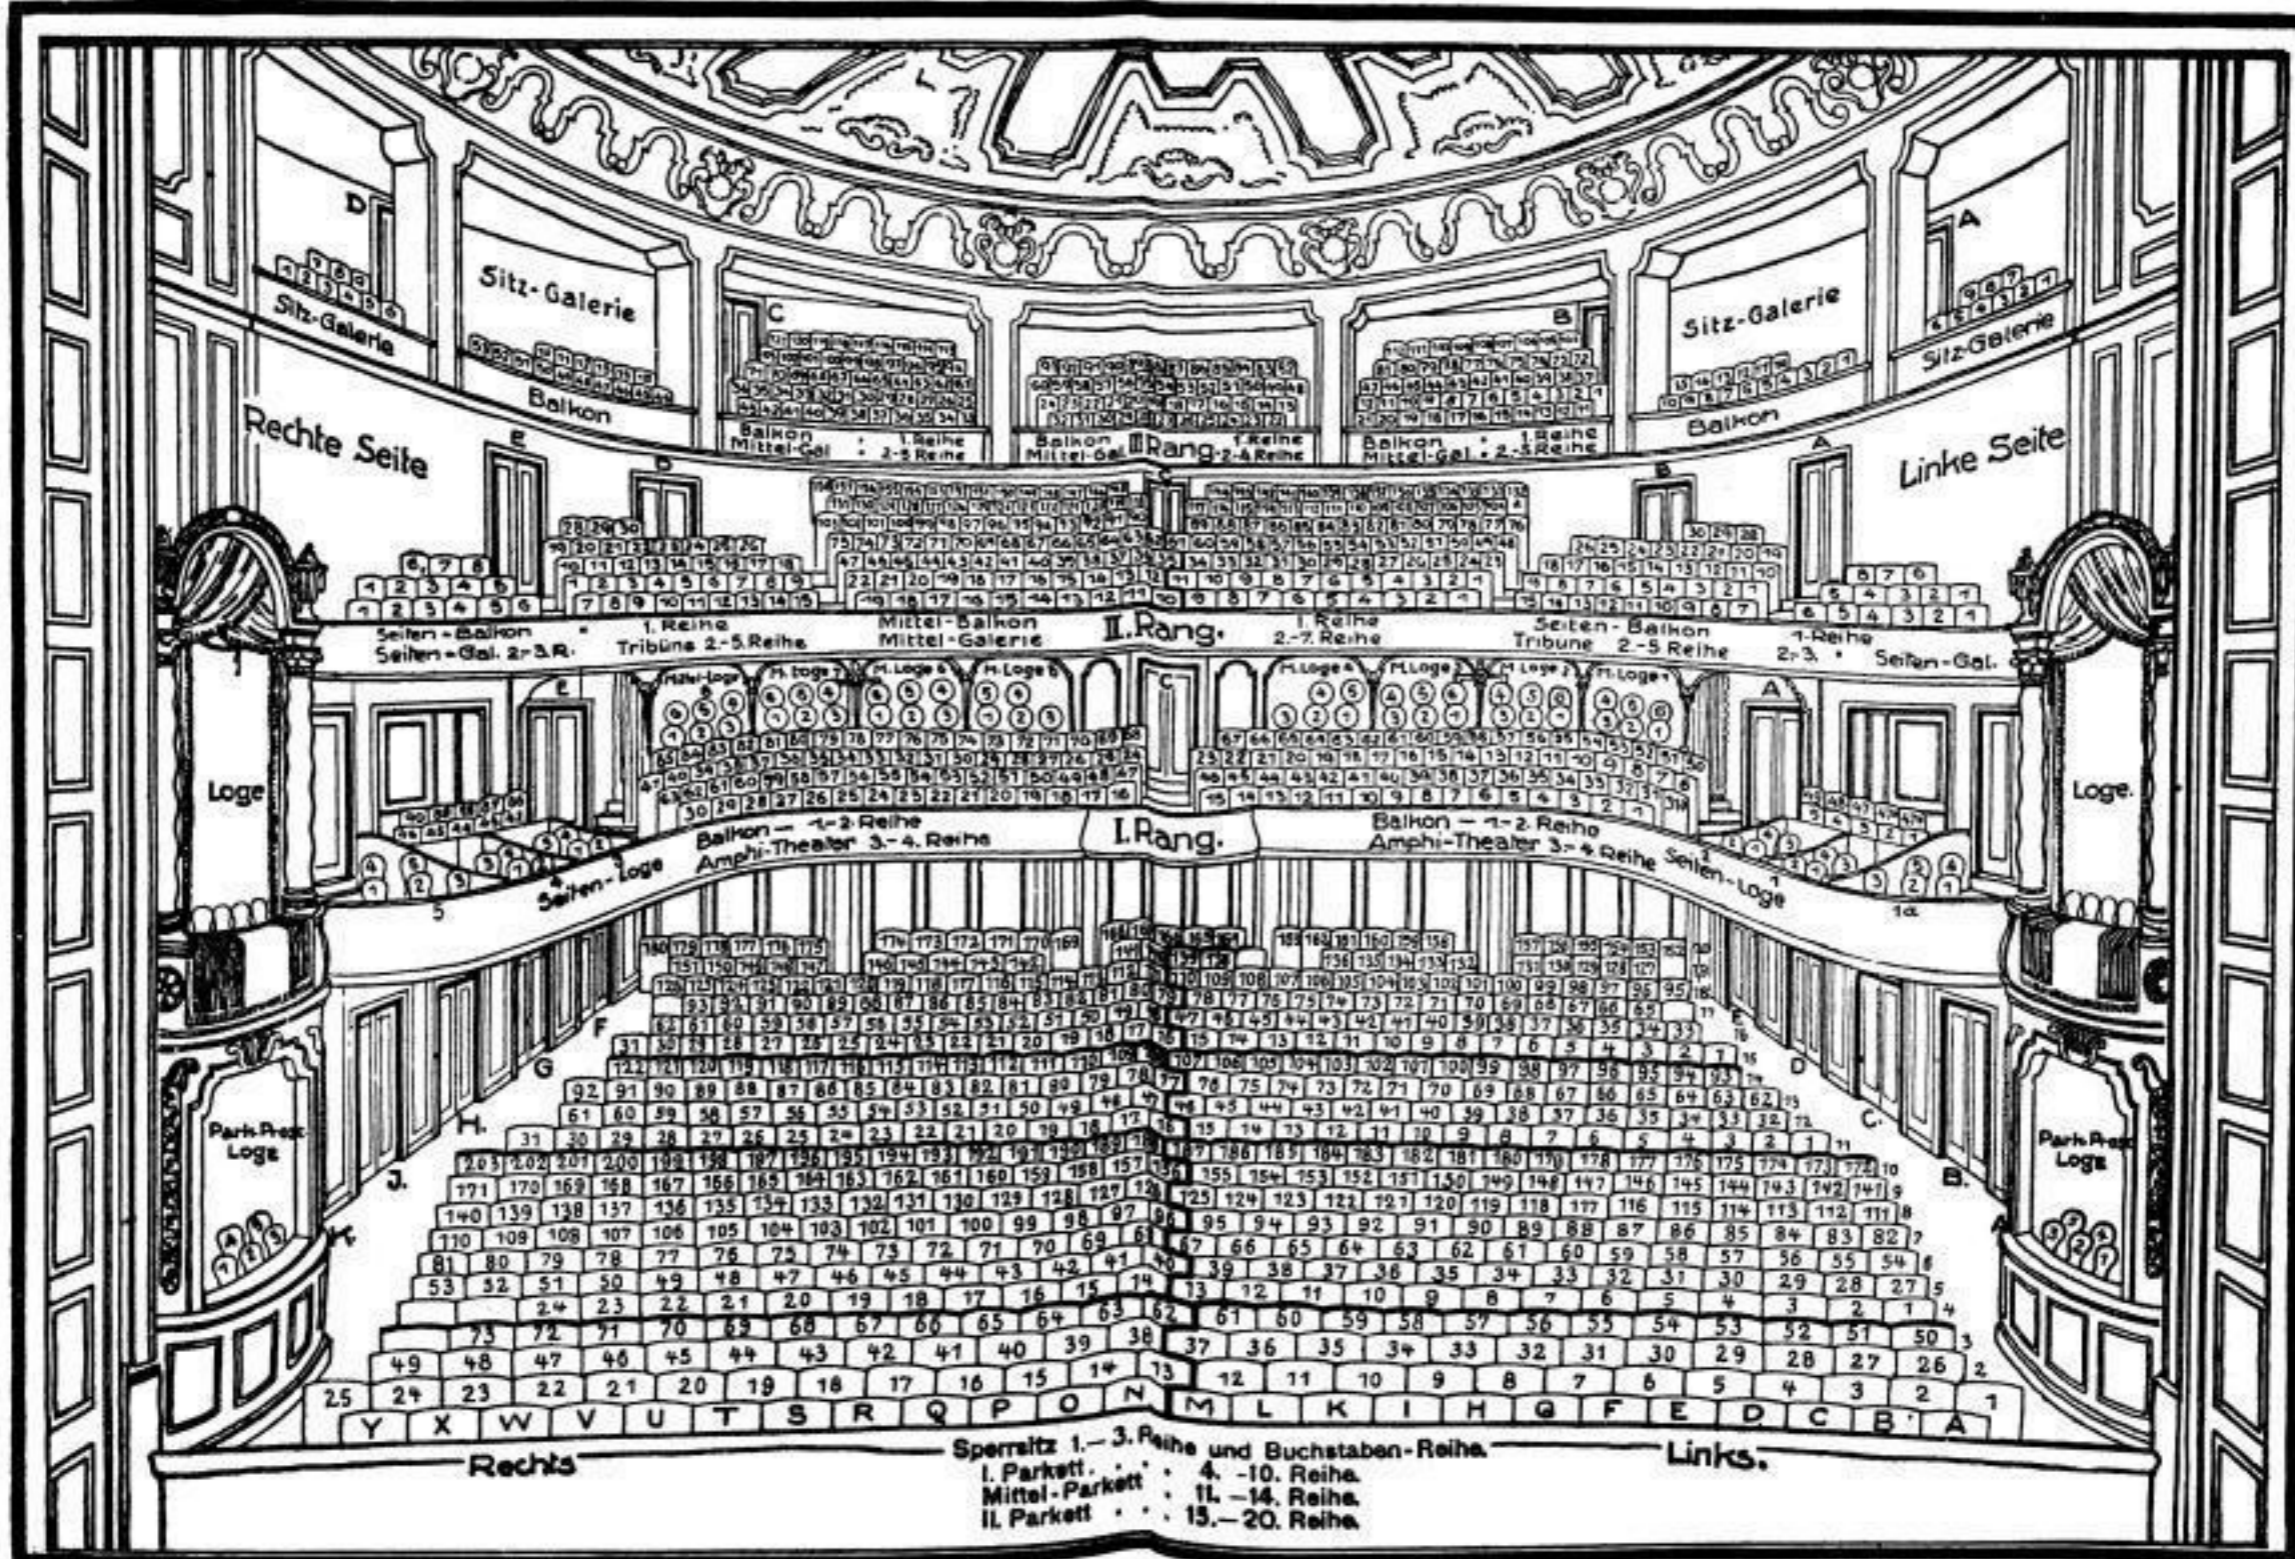

Schauspielhaus Dresden-Altstadt

WIRKUNG UND VIELSEITIG-**TRIPHONOLA** EINGEBAUT IN FLÜGEL U. PIANOS
 KEIT SIND ZAUBERHAFT RÖNISCH UND AND. WELTMARKEN
HUPFELD-RÖNISCH * WAISENHAUSSTRASSE NR. 24

RÖNISCH **P H O N O L A P I A N O S** DER ERSTE
 UN DAN. * **HUPFELD-RÖNISCH * WAISENHAUSSTRASSE NR. 24**

Maßstab vertheilt.

Bei einzelnen Vorstellungen fallen die ersten Parkettreihen fort.

Bringt bei Nachdruck bei Dr. König's Verlag in Dresden.