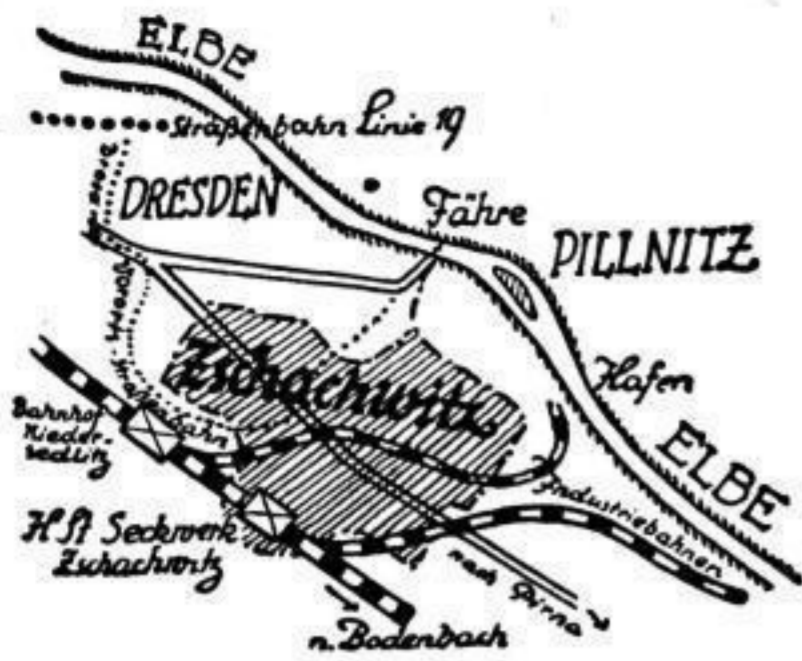

Zschachwitz

Freishauptmannschaft: Dresden. — Amtshauptmannschaft: Pirna. — Amtsgericht: Pirna

Die Gemeinde Zschachwitz ist durch die Verschmelzung der Gemeinden Großschachwitz und Sporrbitz am 1. Januar 1921 neu gebildet worden. Am 1. Januar 1922 ist noch die Gemeinde Meußlitz hinzugekommen. Alle 3 Ortsteile sind Siedelungen älteren slawischen Ursprungs. Zschachwitz zählt 6000 Einwohner und ist infolge seiner außerordentlich günstigen Lage zwischen Eisenbahn und Elbe, die durch eine Vollspur- und eine Schmalspur-Industriebahn miteinander verbunden sind, zur Ansiedlung von Industrie ganz vorzüglich geeignet. Zschachwitz wird auch für Wohnzwecke infolge seiner herrlichen Umgebung und eigener Reize, sowie durch die Nähe der Großstadt besonders bevorzugt. Paauland wird zu mäßigen Preisen durch die Gemeindeverwaltung nachgewiesen. Straßenbahn Wasserleitung Beschleunigung, Gas und Elektrizität ist vorhanden. Arzt am Plage. Schulwesen auf der Höhe, besondere Erwähnung gebührt der Berufsschule „Elbaue“, die vorbildlich organisiert und über außerordentlich reiche Lehrmittelsammlungen verfügt. Bahnstation und Fernsprechtamt Niederfedlitz