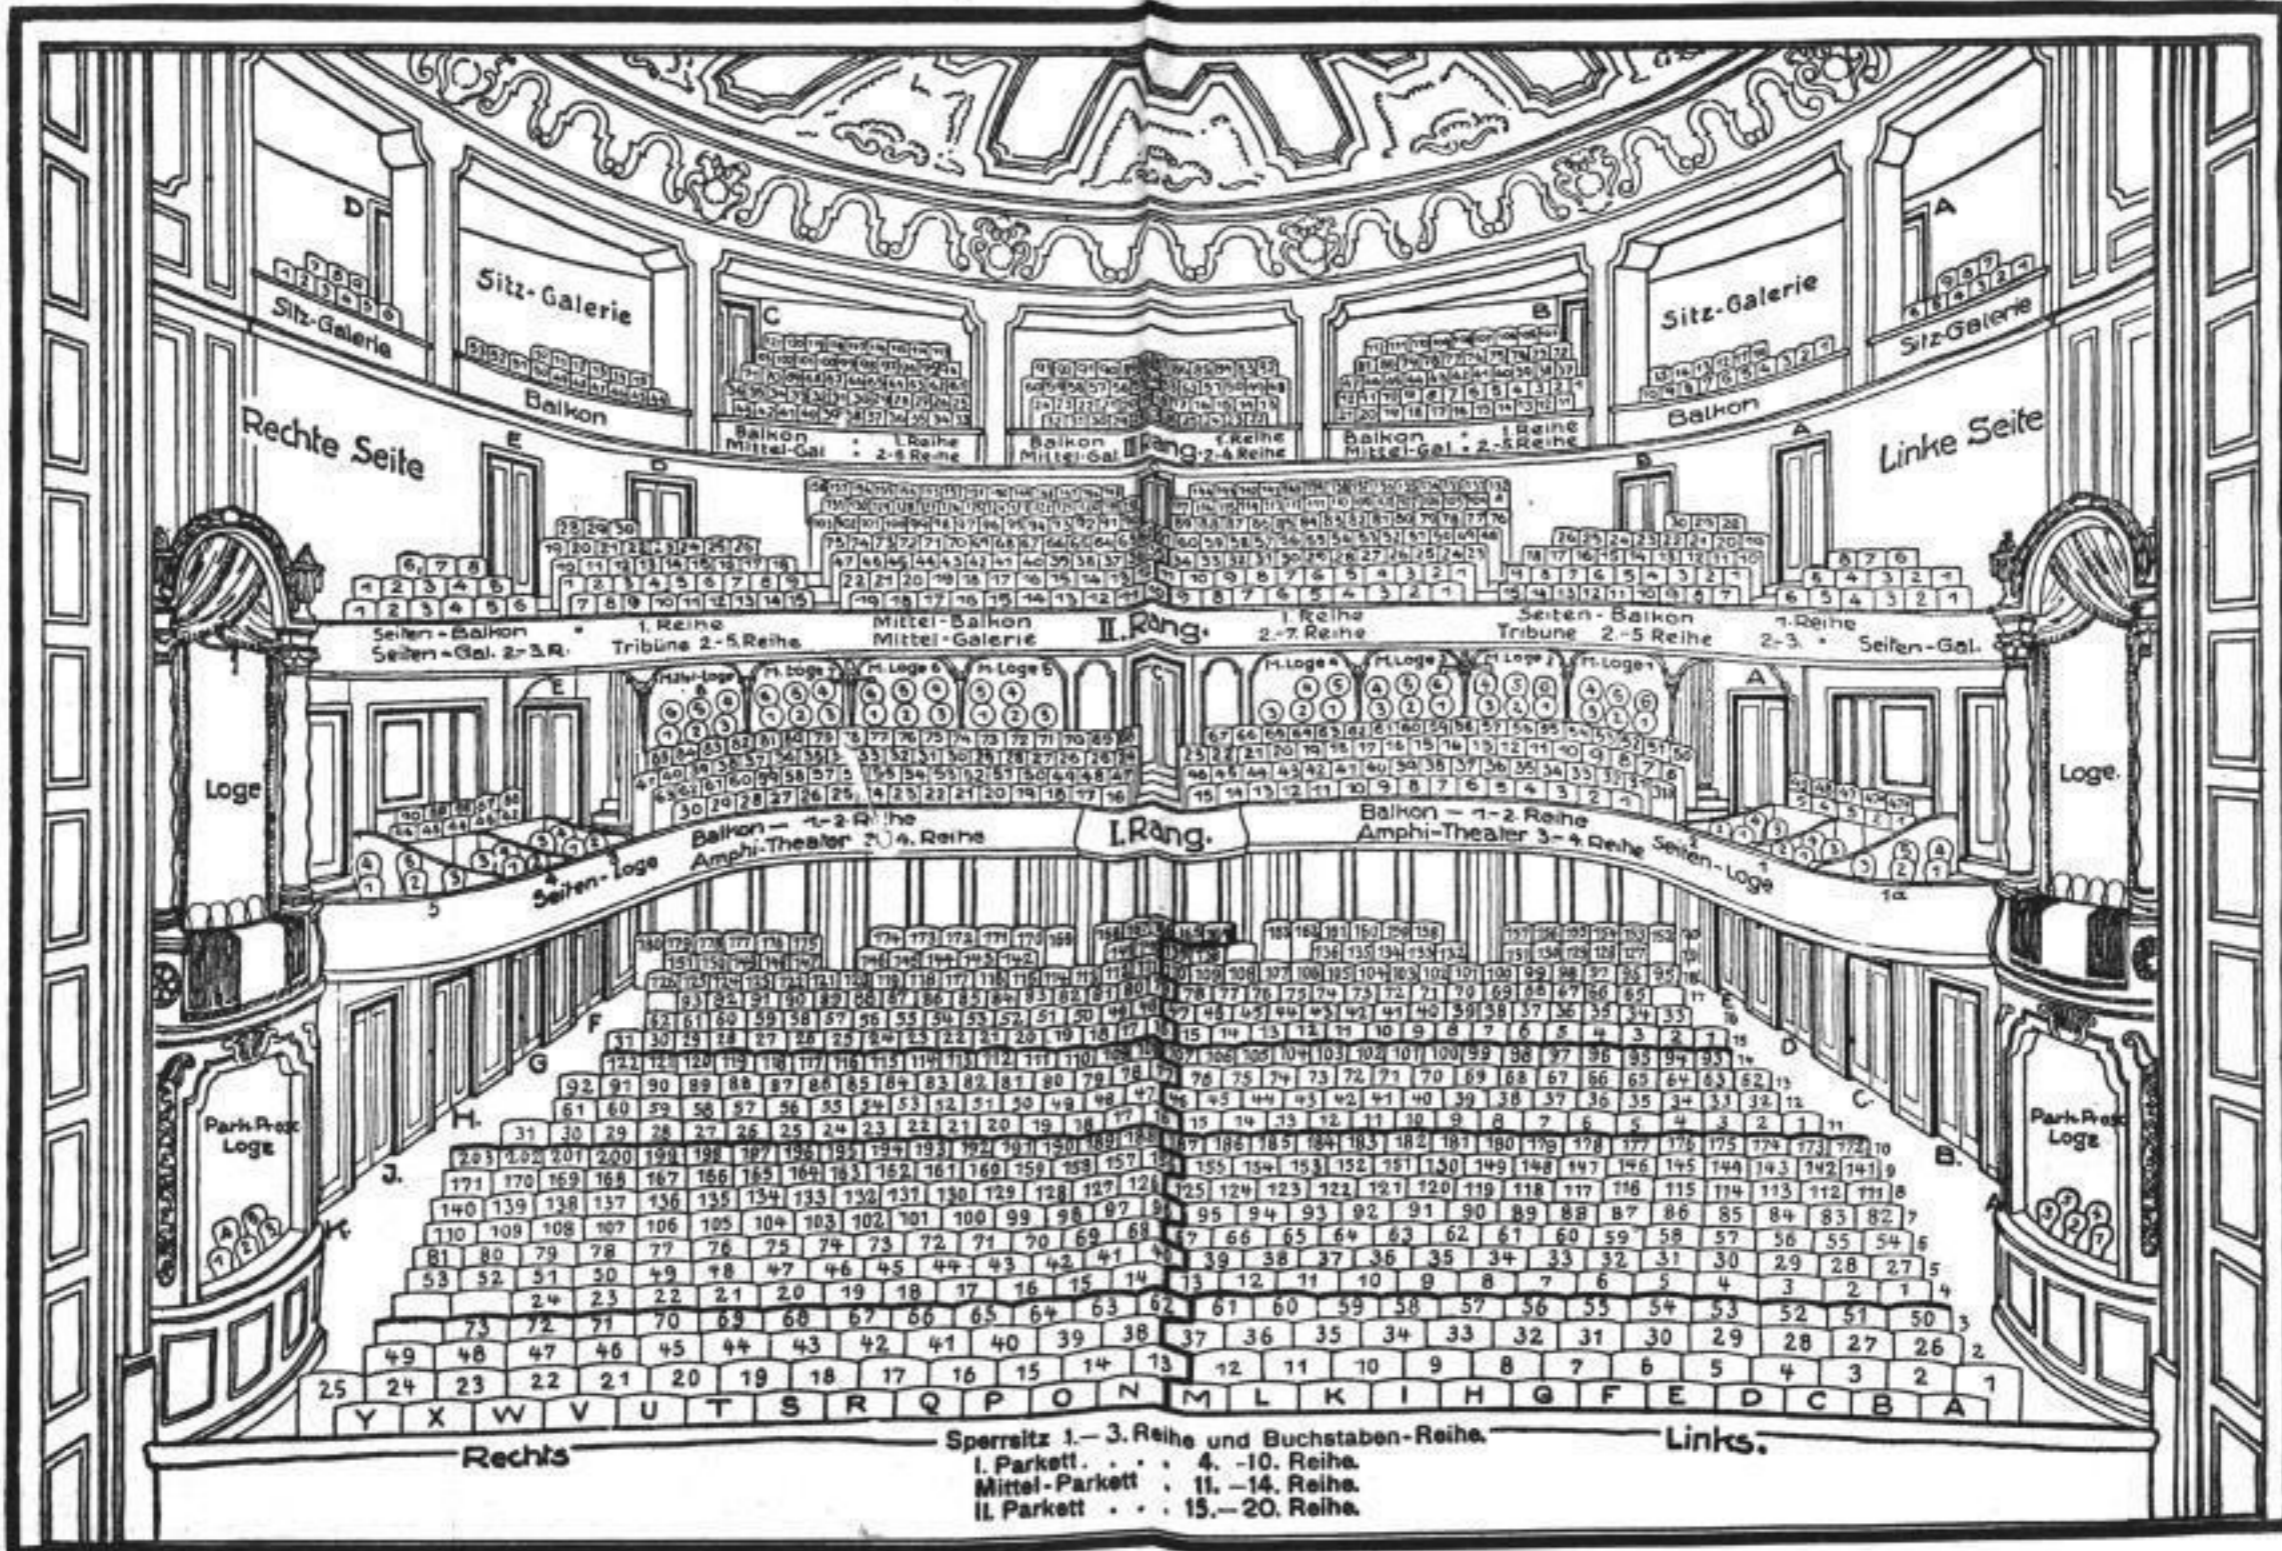

# Schauspielhaus Dresden: Altstadt

WIRKUNG UND VIELSEITIG- **TRIPHONOLA** EINGEBAUT IN FLÜGEL U. PIANOS  
 KEIT SIND ZAUBERHAFT DAS VOLLKOMMENSTE INSTRUMENT RÖNISCH UND AND. WELTMARKEN  
 HUPFELD-RÖNISCH \* WAISENHAUSSTRASSE NR. 24

RÖNISCH **PHONO LAPLANOS** DER ERSTE  
 UND AN \* RÖNISCH \* WAISENHAUSSTRASSE NR. 24

Reduziert verkleinert. Dieser Plan ist zu beziehen durch die Geschäftsstellen Breite Straße 7, I. und Hauptstraße 3, I. sowie von G. W. Rossmann Buchhandlung, Geßstraße 3. Verlag der Buchdruckerei von Dr. Georg Meißner in Dresden.