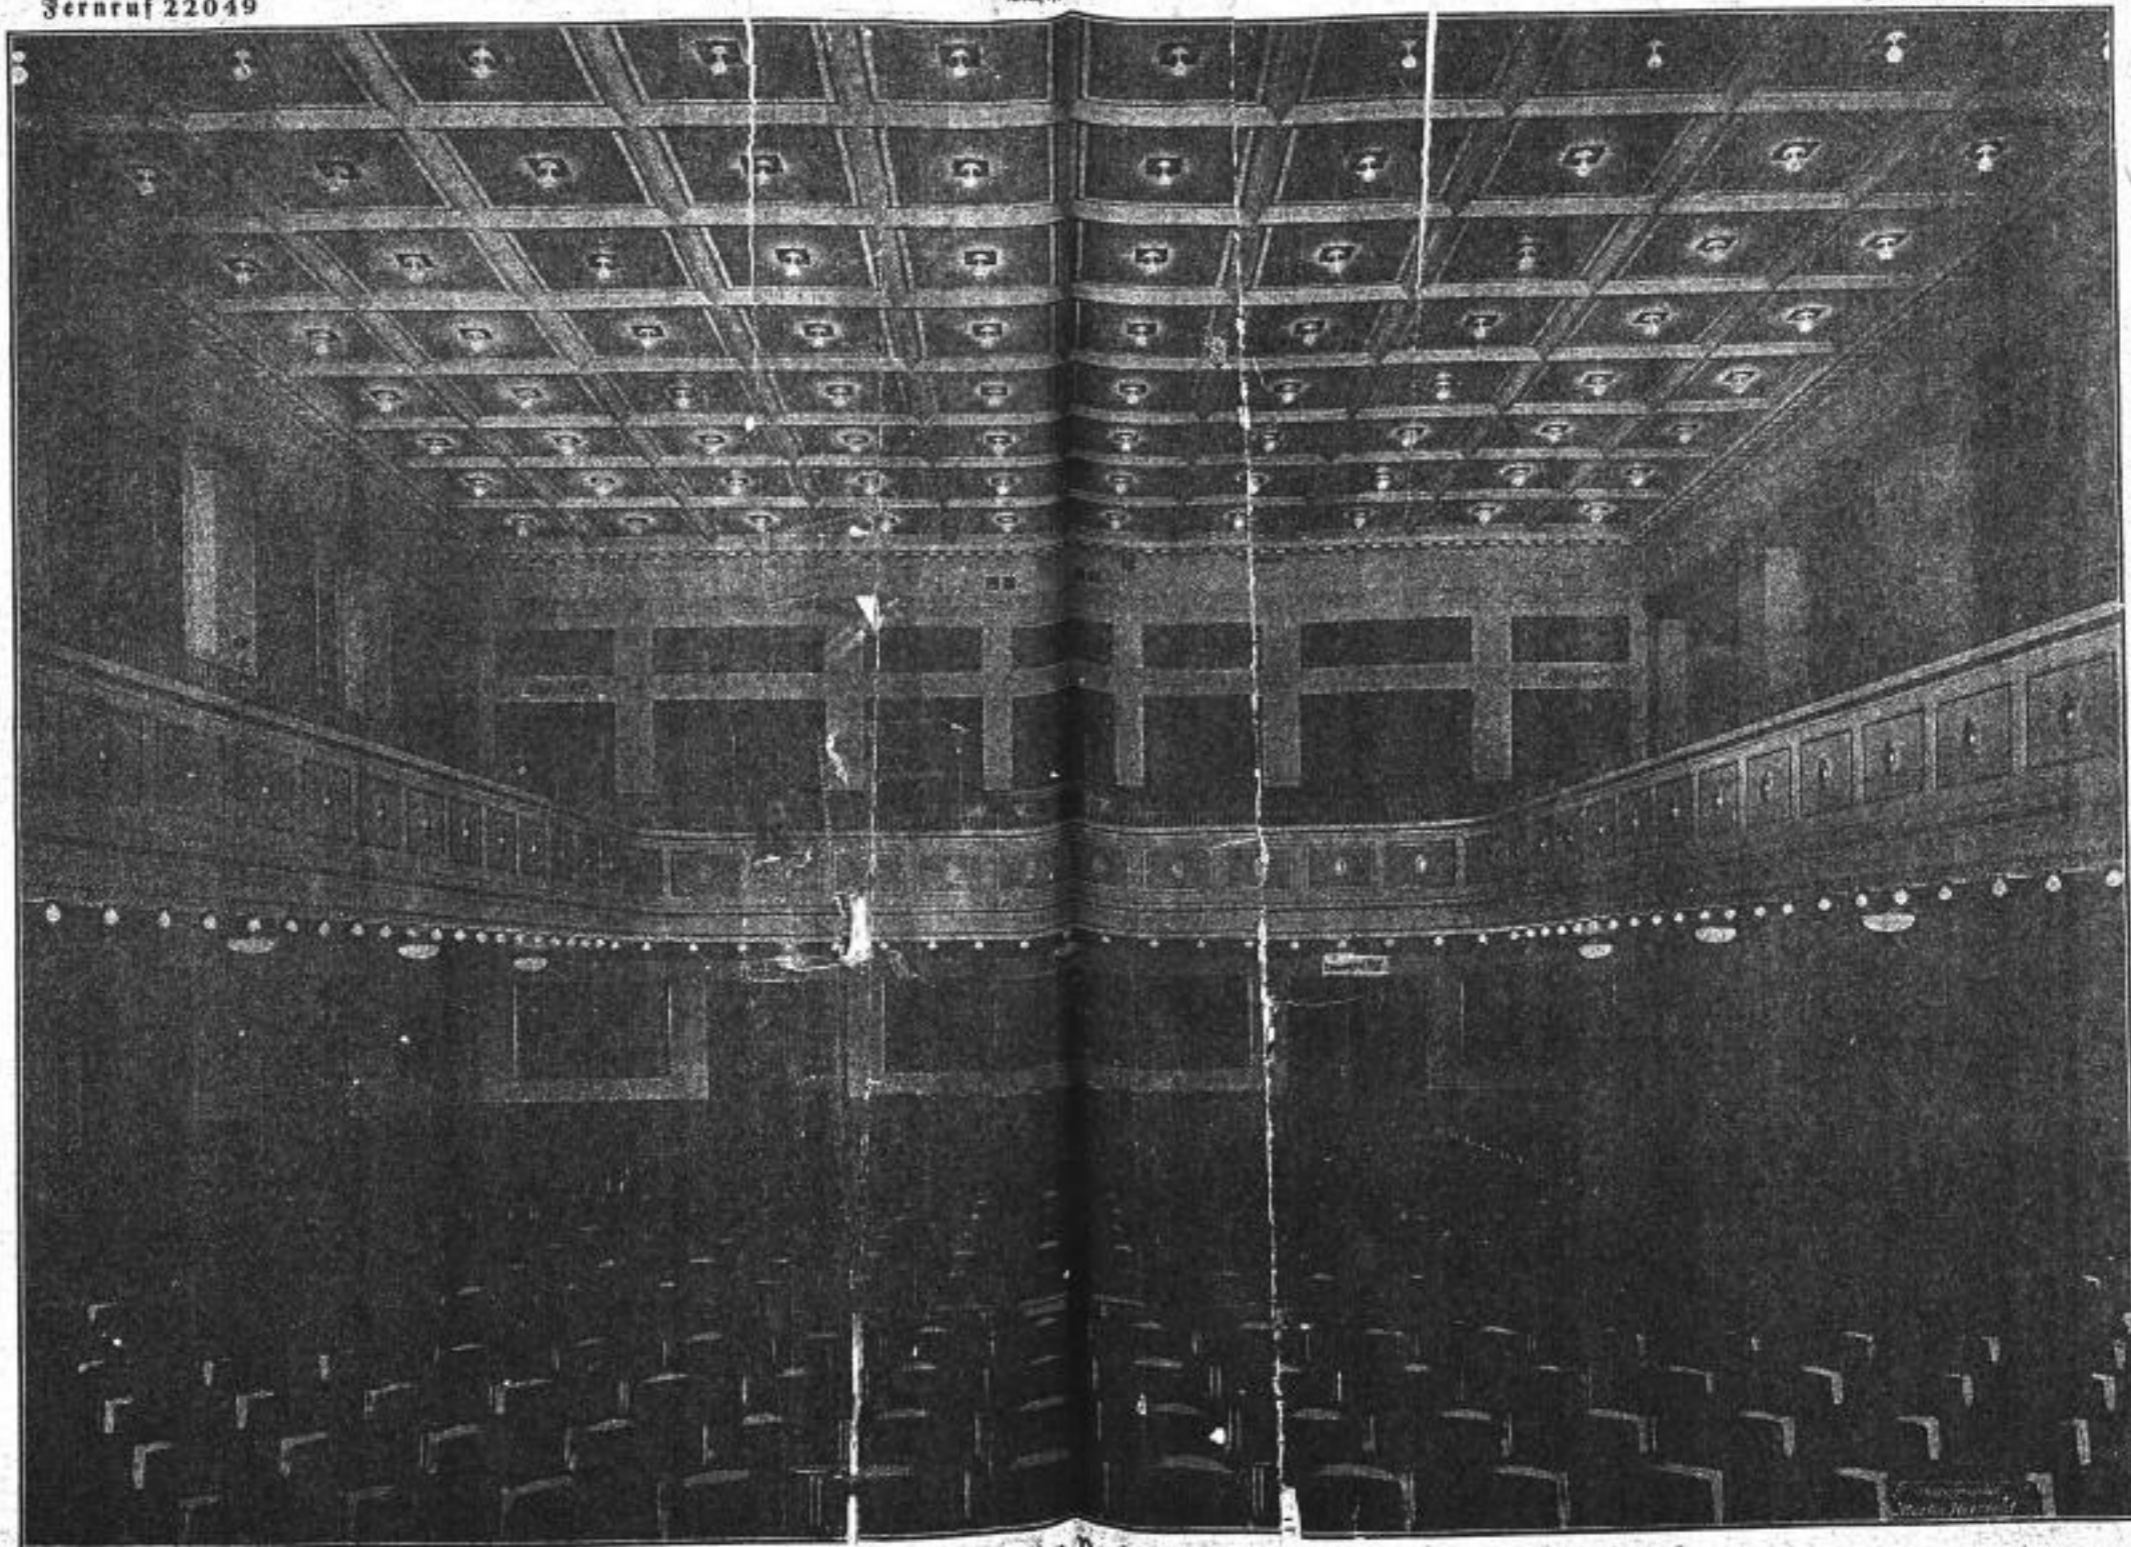

Prager Straße 52
Fernruf 22049

Prinzeß-Theater
Lichtspiele

Prager Straße 52
Fernruf 22049

Großes Theater-Orchester

Nach dem übereinstimmenden Urteil von Publikum und
Theater zu den schönsten und elegantesten Lichtspie-
ltheatern Deutschlands

Ca. 1000 Sitzplätze