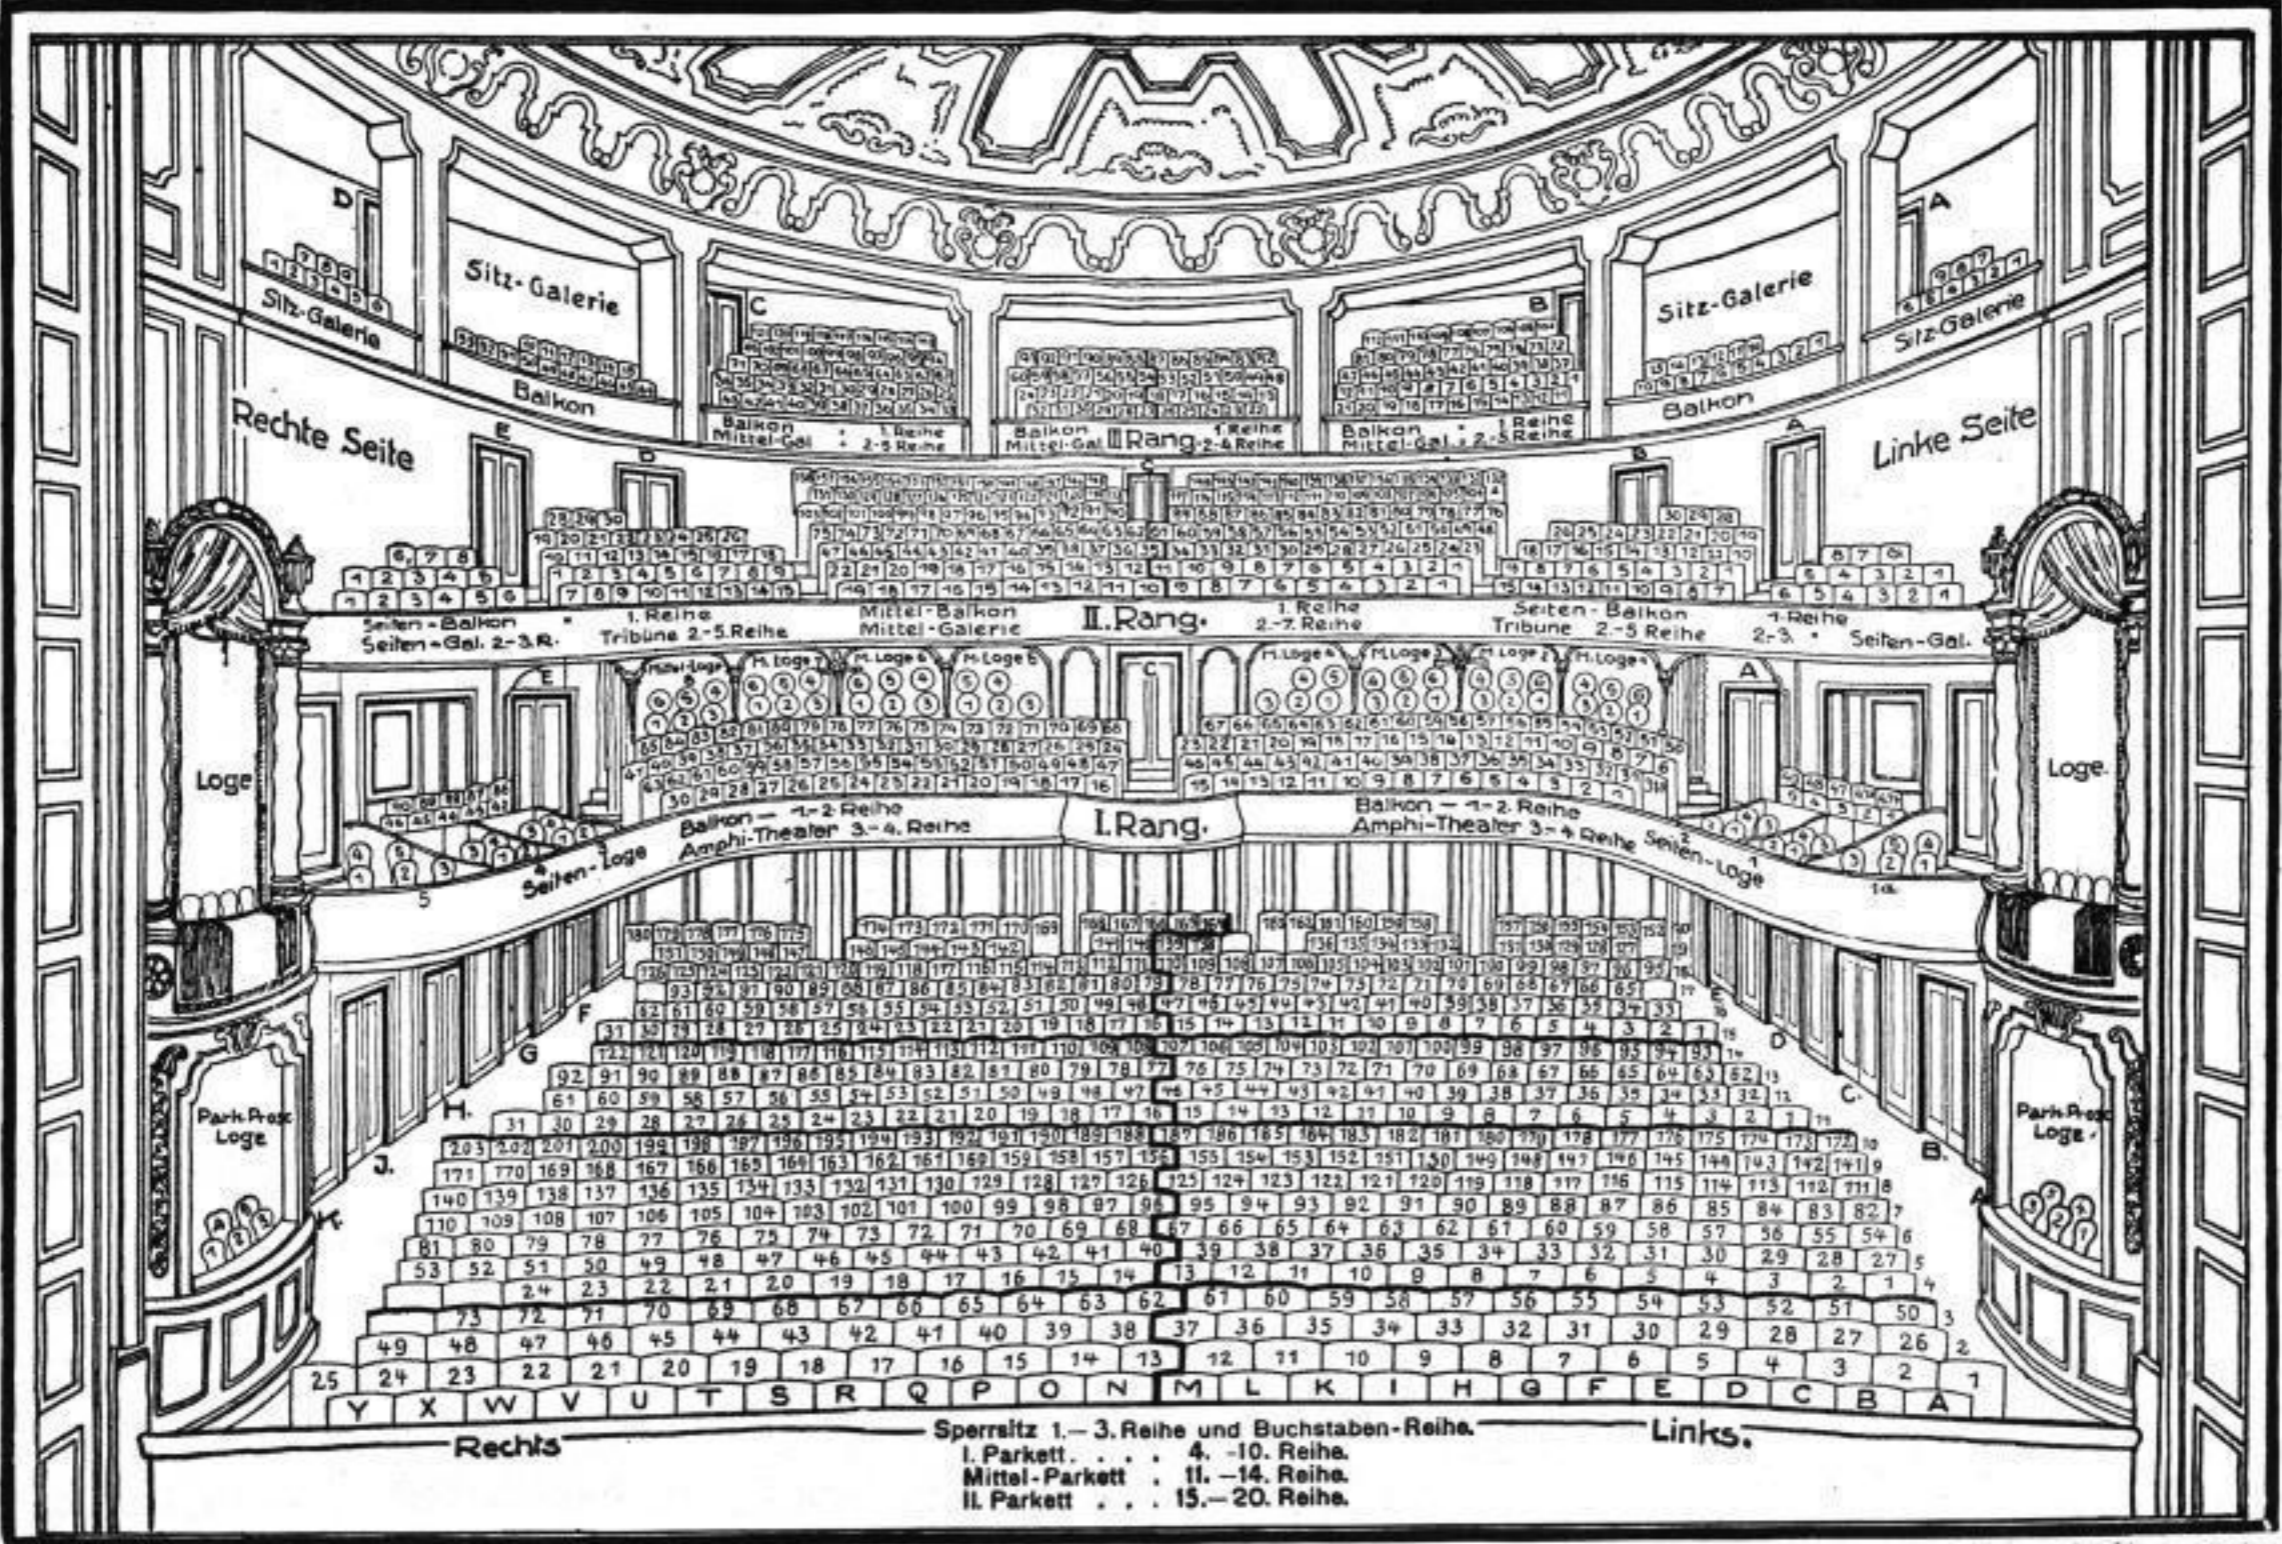

Schauspielhaus Dresden-Mittstadt

WIRKUNG UND VIELSEITIG. **TRIPHONOLA** EINGEBAUT IN FLÜGEL U. PIANOS
 KEIT SIND ZAUBERHAFT. RÖNISCH UND AND. WELTMARKEN
HUPFELD-RÖNISCH-WAISENHAUSSSTRASSE NR. 24

RÖNISCH **PHONOLA** PIANOS DER ERSTE
 UND AN. HUPFELD-RÖNISCH-WAISENHAUSSSTRASSE NR. 24