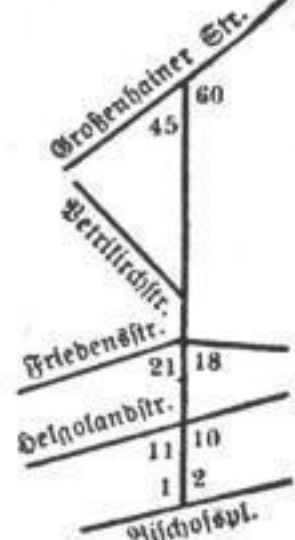

3 I 158 420 193
E Noack, Clara L., Schlof-
sergeh. Ehefr., Hubertus-
straße 33.
Eg Köfker, Olga, Prob-
hdrn., GR.
I Trapp, W., Wäscherin.
Kierscher, Johann.
II Peter, Franz, Graveur.
Hartmann, Ostv., Arbtr.
III Häbner, Herm., Zimm.
Wolf, C.
IV Grumbach, Arth., Arbtr.
Gönzsch, Anna, Arbtrn.
Hache, Wilh., Fensterverh.

5 I 159 450 194
E Köhler, Alm. Elisabeth
vw., Juhn. e. Altun-
handlung, Geogr. 2.
I Köfker, F., Strb.-Schaffn.
Furler, Paul, Arbtr.
II Kowar, Wthä., Kutscher.
Krause, Em., Transport.
Grundmann, H., Kelln.
III Engelman, Oskar, Rats-
expedient.
IV Deerejeit, Em., Malergeh.
Sittner, A. vhl., Arbtrn.

7 I 160 1260 195
E Köhler, Alm. Elisabeth
vw., Juhn. e. Altun-
handlung, Geogr. 2.
Eg Rümmler, Otto, Herren-
belleidungsgeschäft und
Maßschneiderei (F), GR.
Seib, Josef, Barbier, GR.
I Rümmler, Otto, Kfm.
II Grimm, Br., Postbote.
Michalowsky, G., Dach-
bedergerh.
III Wagner, L., Gasarbtr.
Burschberg, August, Priv.
IV Dieze, Curt, Briefstr.
Vogt, R., Ketuschierer.

Landhausstraße
Rechte Seite
2 I 156 480 191
E Baubank für die Resi-
denzstadt Dresden (F),
König-Johann-Str. 15.
Eg u. Georgi gen. Schwenzky,
Rob., Geschäftsf., (Ehefr.
Schankw.).
III Göhler, Arbtr. Ww.

4 u. 6
Siehe Landhausstr. 12.
Landhausstraße

Fritzh-Reuter-Strasse
Leipz. Vst., Stadtpl. L M 9
Ortslistenabteilung H u. J
B. Bischofspl. b. 4. Großen-
hainer Str.

Linke Seite Ortsl.-Abt. H
1 Ant. A578 2650 25P
E Hönig, Anna L. verw.,
Priv.
Eg Engel, Ctr., Strommstr.
Ww.
Heinide, Frida, Sattlers
Ww.
Hofmann, Herm., Weichen-
wärter.
Karbe, Em., Grünwobhldr.
I Wohlfahrtspolizeibüro d.
XIII. Bez. ♀
Rostig, Herm., Stadtbez.-
Insu.
Esfeler, Clemens, Bez.-
Schornsteinfegermstr.
Grundmann, H., Arbtr.
II Knauer, Heinrich, Kam-
mervirtuos.
Haubold, C., Mechaniker.
Raubisch, Elsa, Schlossers
Ehefr.
Rudolph, R., Buchhalt.
III Belger, Paul, Poliz.-
Wachtmstr.
Leichert, R., Maschinerie-
vermann.
Menzel, R., Wagenmstr.
Werner, Max, Ober-Tele-
graphenassist.
Wimmer, Max, Schlosser.
IV Kühne, Oskar, Güter-
bodenarbtr.
Schlegel, Max, Metall-
arbtr.
Grundmann, Herm., Arb.
Zimmermann, Bruno,
Klempnergeh.
Stala, Julius, Zig.-Arb.
Dinze, C., Schlossergeh.

3 Ant. A579 1290,30, 27 25O
E u. V Fischer, C. Otto,
Ratsoberlehr. i. R., Gebler-
straße 5, u.
E Winkelmanns, Emil P.,
Erben.
Kg Lentz, Elisabeth vw., Arbtrn.
Eg Zimmermann, P., Fbrkt.
Mehner, Emil, Wagen-
meister.
I Heinrich, W., Ratsbüro-
assist.
Weichert, Ernst, Ing.
II Pilz, Oberschaffners Ww.
Schubert, P., Zig.-Arbtr.
Venus, Hermann, Juh. e.
Dlg. m. chem.-techn. Er-
zeugn., GR.
Krug, Jul., Buchdrucker.
III Scheunpflug, Ct., Schlof-
sergeh.
Förster, Arthur, Tischlerg.
Gärtner, Arth., Schlosser-
gehilfe.
IV Braune, Mor., Material-
ausgeber i. R.
Bieberstein, Marie verw.,
Aufw.
Herrmann, Rud., Mehh.
Liebner, Zimmerers Ww.

5 Ant. A580 1349 25N
I E Heudrich, Ww., Schmie-
demeister, W i. H G Eg. ♀
Eg Krehshmar, Ost., Bäder-
meister.
I Petraschke, Emma, Post-
schaffners Ww.
Kalber, Albert, Isolierer.
II Singer, Herm., Poliz.-
Oberwachtmstr.
Wagner, E., Strb.-Schff.
Schubert, Martin, Eisen-
dreher.
III Glettner, W., Sattlergeh.
Gerbert, J., Ober-Telegr.-
Assist.
Reumann, Paul, Befreit.
IV Kallbrenner, Rob., Flei-
schergeh.
Tamm, Alma, Schneidrn.

7 Ant. A581 1522 25M
Eg E Kaltschmidt, Adolf Br.,
Molkereierzeugn. - Groß-
häntler.
Wolf, Oskar, Malergeh.
I Meißgeier, W., Postsch.
Giesler, Linda vhl., Priv.
Krüger, L., Rertf. Ww.
Wagner, R., Lagerhalt.
II Reif, Hedwig, Wirtschftn.
Brandenburger, Emilie,
Oberpostschaffn. Ww.
Müller, W., Schlossergeh.
III Heidrich, Adolf, Drechsler.
Münch, R., Buchdr.-Bef.
Peter, Carl, Schneider.
IV Galle, Minna, Wäscherin.
Martin, Herm., Zimm.
Alter, Joseph, Schlosser.
Krug, Mar. Kutscher.
H G I Berghausen, Ostv., Arb.
Göhlert, A., Maur. Ww.
II Dieze, Markt. Ww.

9 Ant. A582 1220 25L
E Gensch, S. L. Auguste
verw., Priv., Loschwitz.
Eg Reil, Jul., Näherin.
I Ruhland, Robert, Hdr.
Ruhland, Emma verw.,
Droschlenbef.
Ruhland, Artur, Fahrrad-
händler. ♀
Georgi, C. vw., Arbtrn.
Gröhsch, Rudolf, Arbtr.
II Großmann, A., Arbtr.
Pralatsch, Schuhm. Cfr.
Raubisch, Wilh., Tischler-
gehilfe, f. Nachr.
III Ebert, Max, Sattlergeh.
Rasten, Carl, Schirmstr.
Raumann, F., Kraftwgf.
IV Bwidnaw, Ost., Kraftwgf.
Raumann, Alf., Kutsch.
Sommer, Br., Maschinist.