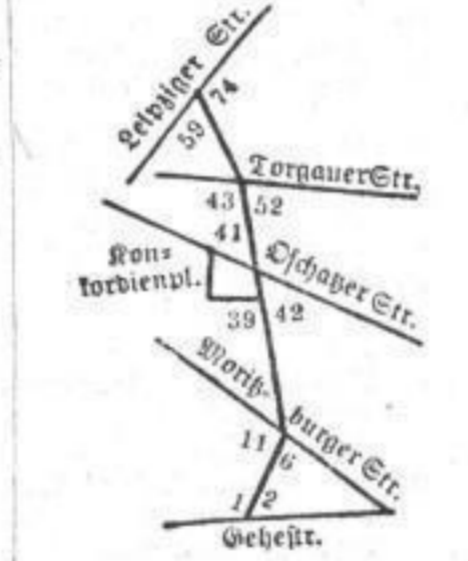

6. Nr. Grob. Nr. St.-G. Dist.-Nr.
Eg Reusch, A., Schlossergeh.
Lucas, E., Orgelbauergeh.
1 Mäfer, D., Schlossergeh.
11 Red, Man. w., Fuhrweh.
Ehrhardt, Arno, Masch-
Schlossergeh.
Adam, Js., Fleischergeh.
111 Schöne, Arbtrs. Ww.
Werner, Alfr., Mechanik.
Bierig, Paul, Arbtr.

Oschalter Straße

Rechte Seite

2 Nd.A621 1010 104P
Eg E Schiller, Em. -Mag,
Musiker.
Helmert, Cl., Schndmstr.
Müller, Georg, Kfm.
1 Bormann, R., Klempnerh.
Richter, Arthur, Lehrer.
Mager, Alwin, Stat.-
Schaffner.
Trachbrodt, F., Stadt-
bezirksaufs.
11 Lehmann, Moritz, Stat.-
Schaffner.
Köhler, M., Arbtrs. Ww.
Eller gen. Starke, Alwin,
Heizer.
111 Hoffmann, Herm., Post-
schaffner.
Hensch, Arbtrs. Ww.
Kräher, F., Mechanikerg.

Konfordinstraße
Leipziger Vorstadt u. Vorst.
Bieichen, Stadtplan J K 8, 9
Ortslistenabteilung J u. K
B. d. Ghestr. b. 3. Leipziger
Str.

Linke Seite Ortstl.-Nbt. J

1 Nd.A23 72/90,39 23
Eg E Busch, F. Gustav,
Kunstgärtner.

3 Nd.A24 87,39/90,39 24
E Niemers, J. H., Erben.
V Niemer, Hermann, Han-
delsgärtner, Moritzburger
Str. 64.
Eg Knobloch, Willy, Arbtr.
Keil, Marie verehel., Koh-
produktionshldrn.
1 Freude, Linda, Arbtrn.
Fischer, Max, Hdlsggeh.
Weise, Rold., Tischlergeh.
H G Eg Auster, Anna, Arb.

5 Nd.A25 39,39/90,39 25
E Schmidts, Marie E.,
Erben.
Eg V Mählfhausen, P., Inh.
e. Vogel- u. Schnepfer-
verleihsgeh.
1 Linke, Elisabeth w., Arbtrn.
Baumert, Wilhelm, Arb.

7 Nd.A26 90/91,42 26
Eg E Freund, F. Louis, Zug-
schaffner.
Freund, Helene, Juhn. e.
Wagenverleihsgeh.
Anders, Pauline verehel.,
Hldrn.

6. Nr. Grob. Nr. St.-G. Dist.-Nr.
Eg Hartmann, Emma, Markt-
helfers Chefr.
11 Heune, verw., Arbtrn.
Richter, F., Maurers Cfr.
Bauner, Elisabeth, Blu-
menarbtrn.

9 Nd.A27 46,65/90,65 27
E Die Stadtgemeinde.
V Grundstücksamt, An der
Kreuzkirche 5.
Eg Fischer, Ernst, Kutscher.
u. i Road, Trgt., Waagrd.
1 Lufcher, Max, Stuffat.

Moritzburger Straße

11 Nd.A28 90 28
E Die Stadtgemeinde.
V wie bei Nr. 9.
Eg u. i Gerber, Marie verw.,
Prod.-Hdlr.

13 Nd.A104 800 104
1 E Danne, Ernst A.,
Buchhalter.
Eg Kühnel, Arthur, Reuten-
empfänger.
Weise, Georg, Bäcker.
1 Bape, Friedrich, Poliz.
Wachtmstr.

15 Nd.A497 576 104B
1 E Winkler, M. Camilla,
Priv.
Eg Greve, M. w., Milchhldrn.
Scheibe, Maurers Ww.
1 Lorenz, Herm., Tapez-
mstr.

17 Nd.A521 600 104C
E Ludewigs, H. W., Erben.
11 V Hermann, An. verehel.
Eg Günther, Agn. Arth.,
Blätterin.
Lofert, Edmund, Arbtr.
1 Pantrah, Ernst, Kammer-
jäcer.

19 Nd.A539 462/90,64 104D
E Schlades, J. August,
Erben.
V Schade, Agn, Wirt-
schaf erin, Kamele-str. 12.
Eg Raumann, Arth., Buchm:
1 Schulze, C., Schneider.
Tomilkewicz, Edm., Zim-
merer.

21 Nd.A597 550 104K
Eg E Schirmer, Stw. Richard,
Bädermstr.
1 Hanske, Paul, Arbtr.
Feller, Ernst, Arbtr.
11 Heinrich, Otto, Schnitt-
schlosser.
Schulze, Emil, Masch.
Beder, Adolph, Wächter.
Wolf, Arthur, Arbtr.

6. Nr. Grob. Nr. St.-G. Dist.-Nr.
23 Nd.A599 530 104L
E Die Arends-Stiftung.
V wie bei Nr. 9.
Eg u. i Gaszählerwärter-
wachstlokal. 9
1 Rose, Wilhelm, Priv.
11 Fieber, verw., Hdlr.
Ullmann, Willy, Kupfer-
schmiedegeh.
111 Lehnert, Louis, Arbtr.
Mörbe, J., Kutscher.

25 Nd.A554 785 104E
11 E Michaelis, Reinhold
Ost., priv. Wädernstr.
Eg Garten, Oberfeuerwehr-
manns Ww.
u. 111 Schönherr, Ostar,
Eisendreher (Chefr. Hed-
wig, Kollereierzeugen-
Hldrn.).

1 Findelien, Ida, Steingut-
drehers Ww.
Weidauer, Carl, Cefr.
111 Reibler, Osw., Steinmetz.
Schönherr, O., Eisendreh.
Steinbrecher, W., Schiffs-
maschinist.

27 Nd.A553 850 104F
E Müllers, Wilhelm S.,
Erben.
Eg Brückner, Gg., Fleischer-
meister.
Meier, Js., Ortstkt.-Mitt.
1 Lippold, Arth., Lithogrph.
11 Hunger, Louise, Schneid.
Kannepießer, Ther., Mau-
rervoliere Ww.