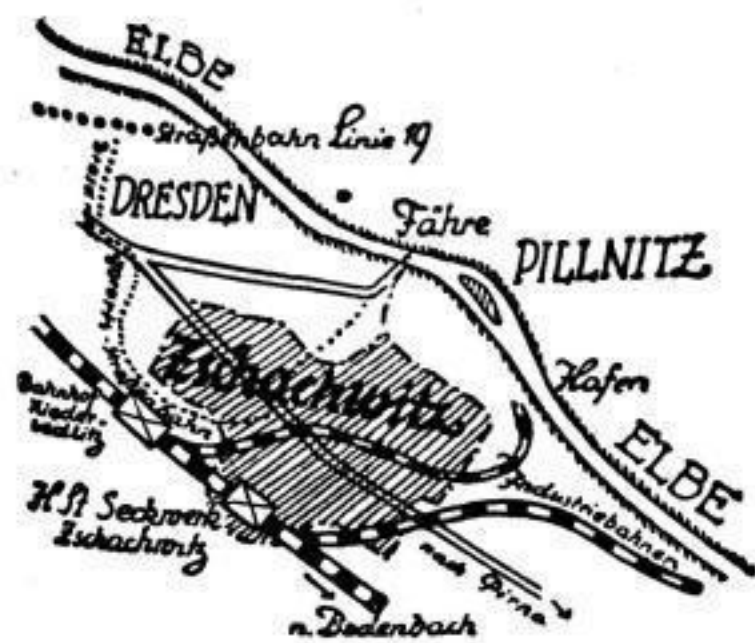

Zschachwitz

Kreisauptmannschaft: Dresden. — Amtshauptmannschaft: Pirna. — Amtsgericht: Pirna

Die Gemeinde Zschachwitz ist durch die Verschmelzung der Gemeinden Großzschachwitz und Sporbig am 1. Januar 1921 neu gebildet worden. Am 1. Januar 1922 ist noch die Gemeinde Meußlig hinzugekommen. Alle 3 Ortsteile sind Siedlungen ältesten slawischen Ursprungs. Zschachwitz zählt 6000 Einwohner und ist infolge seiner außerordentlich günstigen Lage zwischen Eisenbahn und Elbe, die durch eine Vollspur- und eine Schmalspur-Industriebahn miteinander verbunden sind, zur Ansiedlung von Industrie ganz vorzüglich geeignet. Zschachwitz wird auch für Wohnzwecke infolge seiner herrlichen Umgebung und eigener Reize, sowie durch die Nähe der Großstadt besonders bevorzugt. Bauland wird zu mäßigen Preisen durch die Gemeindeverwaltung nachgewiesen. Straßenbahn, Wasserleitung, Reichsleitung, Gas und Elektrizität ist vorhanden. Arzt am Platze. Schulwesen auf der Höhe (Vermittlungsfreiheit, bedeutende Aufwendungen für Schülerwanderungen, Betonung der körperlichen Erziehung durch Jugendspieltunden, Schwimmunterricht, Vertrag mit Elbad und Licht- und Luftbad Heidenau zwecks unentgeltlicher Benutzung, Schülerwerkstätten), besondere Erwähnung gebührt der Berufsschule „Elbaue“, die vorbildlich organisiert und über außerordentlich reiche Lehrmittelsammlungen verfügt. Bahnstation und Fernsprechtamt Niederzschachwitz.