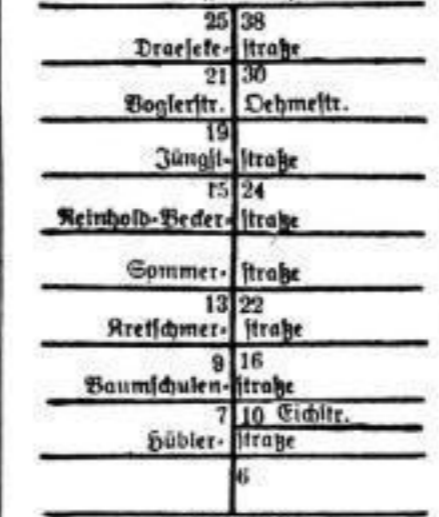

Berggartenstraße

Stadtteil Blasewitz
Stadtplan U—W 14, 15
Ortslistenabteilung Blasewitz
Briefzustellamt Dr.-Blasewitz
B. d. Residenzstraße b. d.
Wasserturmstraße