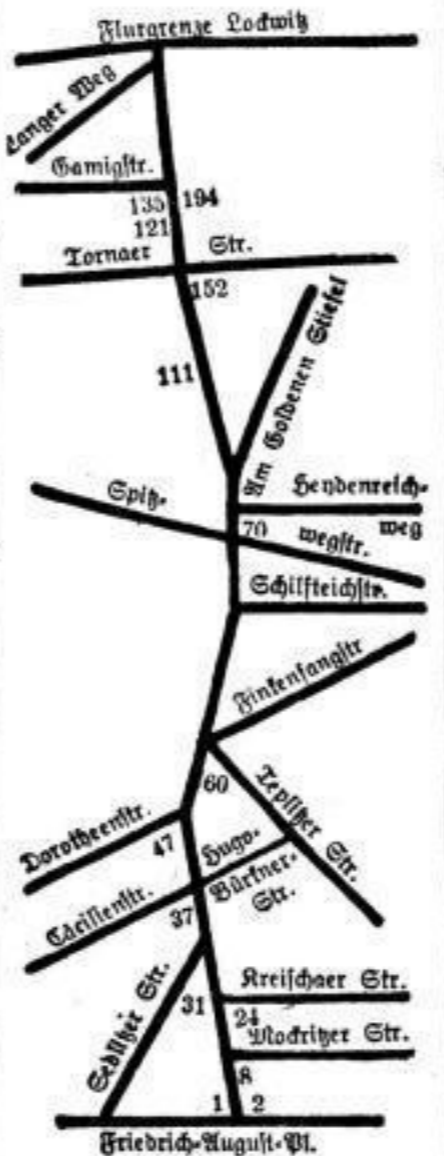

- II Niehoff, Max, Arbtr.
  Berger, Frz., Schlossergeh.
  Weber, G., Lokomotivheiz.
  Giesler, Gg., Schlossergeh.
  III Richter, Maria, Arbtrn.
  Wolf, Gtw., Eisendreher.
  Lehmann, Mg., Schlosserg.
  Richter, Gustav, Rangier-aufscher.
  Nostitz-Wallwitz-Platz

Dohnaer Straße

Vorstädte Strehlen u. Reid u.
Stadtteile Leubnitz-Neuostra u.
Prohlis
Stadtplan P-S 19-25
Ortslistenabteilung N, Reid,
A u. B u. Prohlis
Briejustellamt 1-109, 2-174
Dr.-N. 20, übrige Rrn. Dr.-N. 36
S. Friedrich-August-Platz b. 3.
Flurgrenze Lodwitz

Linke Seite Ortsl.-Nbt. N

- 1 Strl.45 39
  Eg E Habant, Max P., Fuhr-werksbes.
  I Kramer, Mg., Stellw.-Mst.
  Kleinert, S., Oberpostfcht.
  II Fröhlich, Arthur, Klempng.
  EG I Hobracl, P., Droschen-besitzer.
  3 Strl.46 39B
  E Habant, Max P., Fuhr-werksbes., i. Nr. 1.
  Eg Köppler, P., Gaszählernw.
  Fehrmann, Kurt, Maler.
  I Oberst, Albert, Landfch.-Gärtner.
  Feige, J., Oberstraßentw.
  5 Strl.158 40
  E Habant, Max P., Fuhr-werksbes., i. Nr. 1.
  Eg Hauptmann, W., Kutscher.
  Richter, Berta, Ww.
  I Richter, Paul, Sattlergeh.
  Wachs, Johanna, Stähe.
  7 Strl.48 41
  E Lüscher, Br. D. Alfred, Fbrkt., GR i. Eg.
  Eg zc. Lüscher, Alfred, Fabrik elektrischer Akkumulatoren und Apparate (F), GR.
  Eg Kiedel, Otto, Kutscher.
  I Simon, Bruno, Arbtr.
  II Geisler, M., Pfliegerin.

- 9 Strl.48 41B/42
  E Lüscher, Br. D. Alfred, Fbrkt., GR i. Eg.
  Eg zc. Lüscher, Alfred, Fabrik elektrischer Akkumulatoren und Apparate (F), GR.
  I Müller, Rt., Kantinenwirt.
  II Rehner, Hs., Bürstenmgeh.
  Gauß, Alex., Monteur.
  Quaiser, Gustav, Rfm.
  11 Strl.321 42B
  I E Schumann, Klara Math., Ww., u. 1 Gen.
  Eg Thierig, Gustav, Marktth. (Chefr. Minna, Plätterin).
  I Altmann, W., Schlossergeh.
  Müller, Arndt, Schuhm.
  II Kaps, Fritz, Bürogeh.
  Hänschen, Walter, Lager-verwalter.
  MG Eg Schüße, Jda, Ww.
  Büttner, Adolf, Rentenempfangner.
  EG Eg Heisler, Anna, Platt.
  I Hänel, Ernst, Straßenbe-wärter i. R.
  Diebe, Theodor, Arbtr.
  13 Strl.322 43
  E Schubart, E. Friedrich D., Rfm., Reichenbachstr. Nr. 59, u. 2 Gen.
  Eg Höppler, Wv., Schankw.
  I Kaiser, Eug., Schneidermst.
  Schubart, An. vw., Priv.
  II Seifert, Hugo, Korresp.
  EG Eg Peters, S., Böttcher-meister, W.
  15 Strl.323 43B
  E Minnets Erben.
  Eg Käfer, Paul, Schuhm.
  I Köhler, Hugo, Laternenw.
  Kummel, Friedrich, Arbtr.
  Peters, S., Böttchermstr.
  Walthar, Alex., Maurer.
  Winnert, Ra. vw., Schloss-ergesch.-Zuhn.
  Winnert, Friedrich, Schwarz-maurer.
  II Rierich, Albin, Zintäger.
  Wagner, Martha, Ww.
  EG Eg Israel, Max, Bahnarb.
  Pocher, Eduard, Arbtr.
  I Otto, Hans, Masch.-Schloss.
  17 Strl.53 44
  I E Schulze, Willy F. Herm., Tischler, W i. H.G.
  Eg Busch, August, Rentn.
  Günther, Otto, Arbtr.
  I Rehori, Anna, Ww.
  II Seifert, Franz, Maurer.
  Schneiderbeinze, Jd., Ww.
  Rippel, Bernhard, Lampen-wärter.
  EG Eg Lohse, Karl, Dekor.-Maler, W.
  19 Strl.1005 44B
  E Fiedlers Erben.
  I V Rasten, Herbert, Prof.
  Eg Wilius, Hermann, Priv.
  Wilius, Herbert, Prob.-Hdlr., GR.
  Pähold, Libby vw., Manu-fakturwgeh.
  I Liebert, Felix, Rfm.
  Palfsch, G., Straßensehner.
  Kosbach, Elsa, Ww.
  II Schön, Nora vw., Direkt.
  Feldrich, P., Töpfmstr.
  Busch, Wlth., Ober-Telegr.-Sotr.
  III Lange, Felix, Reichsb.-Str.
  Löwe, Paul, Wagenmstr. i. R.
  Keiling, Bernhard, Post-schaffner.
  EG Eg Trautvetter, Doris, Priv.
  Müller, Elisabeth, Arbtrn.
  I Weise, R., Ober-Poliz.-Kommissar.
  Golbe, Paul, Schankw.
  II Müller, Rosa, Ww.
  Lutz, Karl, Kellner.
  21 Strl.118 45B
  I E Petit, Henry, Hornung, Fbrktbr.
  Eg Schubert, Alfred, Dekor.-Malergeh.
  Sinz, Martha, Ww.