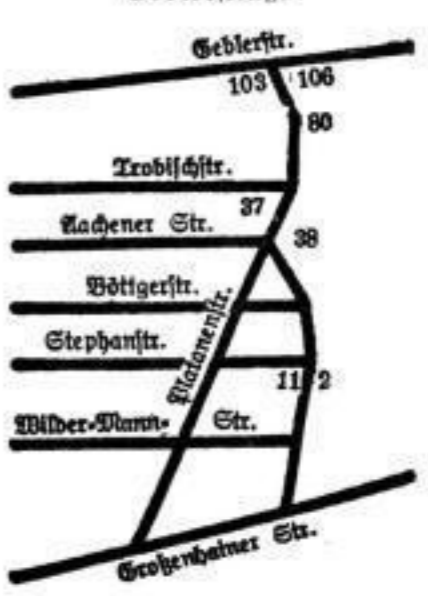

- 38 I 1838 560
  E Eichler, F. Alfred, Jng., Sidonienstr. 1, u. 4 Gen.
  Eg Lunsch, Josef, Schuhm.
  Pateky jun., Karl, u. Zinke, Adolf, Stuffat., W.
  1 Kautzel, Theresie vw., Falz.
  2 Hoppe, Willy, Marktth.
  i. S. Wolf, Hermann, Holzhbltn., GR.
  40 I 1837 559
  E Witid, Wirtschaftsbund der Klempner und Installateure, e. G. m. b. H., Am See 38 u. 40.
  Eg Hause, William, Kfm., GR.
  1 Clemens, Georg, Fbrtt.
  2 Reich, Anna vw., Priv.
  3 Stein, Bruno, Kfm.
  Reubert, Richard, Wächter.
  4 Kaller, Anton, Kutscher.
  Schumann, Arth., Drogist.
  38 1 Benker, S., Schneider.
  2 Feig, Marie, Wv.
  38 Eg Mägel, Am., Wv.
  Hamann, Martha, vorm. Johannes Bekoldt (F), GR.
  1 Fischer, Bruno, Kellner.
  2 Mägel, Erich, Artist.
  Richter, Wlt., Schneider.
  3 Schneider, An.vw., Arbtrn.

- 42 I 1836 558
  E Sonnenburgs Erben.
  V Sonnenburg, Max, Technischer Eisenb.-Zusp., Auf der Scheibe 2.
  Eg Tille, Martha, Plätterin.
  1 Swoboda, Franz, Tischler.
  Hajel, Alfred, Dekor.-Malg.
  44 I 1835 557
  E Eberts Erben u. 1 Gen.
  V Hille, Karl, Hblsvertr., Frauenstr. 3.
  Eg Liller, Max, Tischler.
  2 Alber, Emma, Strickerin.
  Gräß, Max, Arbtr.
  Jahnstraße
  Wettinerplatz

Schützenhoffstraße
Vorstadt Trachau u. Trachenberge, Stadtplan F-H 4, 5
Ortslistenabteilung Y u. La
Briefzustellamt Dr.-A. 23
S. d. Großenhainer Str. b. 3.
Geblerstraße

- Rechte Seite
  Ortsl.-Abt. Y
  1 Baustelle
  3 Tr. 624
  E Bedert, Al Ludwig, Kfm.
  Angest., Hubertusstr. 47.
  5 Tr. 602 73B
  Eg E Pagner, Rudolf, Kfm.
  Grünzig, Bertha, Wv.
  1 Leichte, Max, Steuerinsp.
  Jäger, Hel., Nadelarbeitslehrerin.
  2 Haupt, Laura, Wv.
  Tendler, Othard., Kunstmal.
  7 Tr. 626 73C
  Eg E Scholze, J. August, Schmiedemstr.
  Bahnert, Emma, Wv.
  Pisad, M., Wv.
  Scholze, Karl, Schmied.
  Kästner, Alfred, Fahrradhandlung, GR.
  1 Behr & Co., Reinhold (F), GR.
  Mohr, Hermann, Ortskr.-Beamt.
  Behr, Reinhold, Kfm.
  2 Diebe, Willy, Banbeamant.
  (Ehefr. Elisabeth, Schneider.).
  Braune, Hermann, Kfm.
  9 Tr. 418 73
  Eg E Poscharst, Hermann W. L., Kunst- u. Handelsgärtn.
  1 Künzelmann, Hugo, Oberpostsekr.
  2 Richter, Ida, Wv.
  11 Tr. 456 74
  E Gräfe, Karl F., Kfm., Köhnlitz (S.-A.).
  1 V Froberg, Arnold, Lehrer.
  Kg Briesen, Martha, Wv.
  Eg Lorenz, Kurt, Lehrer.
  Dänmrich, Emil, Betr.-Sekr. i. R.
  1 Steinhorst, Hermann, Dr. phil., Chem.
  2 Ahnert, Elisabeth, Wv.
  Münd, E., Ober-Krim.-Zusp.
  Stephanstraße

- 13 Tr. 508 75R
  E Bauverein Kriegerfamilienheim m. b. H. (F), Platanenstr. 20.
  Eg Pochert, Paula, Wv.
  Erner, Gustav, Arbtr.
  1 Marx, Friz, Banbeamant.
  2 Hofmann, Herbert, Reichsbahninsp.
  Dieke, O., Postassst. i. R.
  15 Tr. 508 75S
  E wie bei Nr. 13.
  Eg Jahn, Kurt, Drogeriebes.
  Frischer, Oskar, Steuersekr.
  1 Schlosser, Martin, Hblsgsh.
  Eiß, Friz, Betr.-Leit.
  2 Fraste, Paul, Ober-Reg.-Sekr.
  Meyer Leopold, Banbkass.

Bankhaus Bondi & Maron Struvestr. 5 Ruf 25966