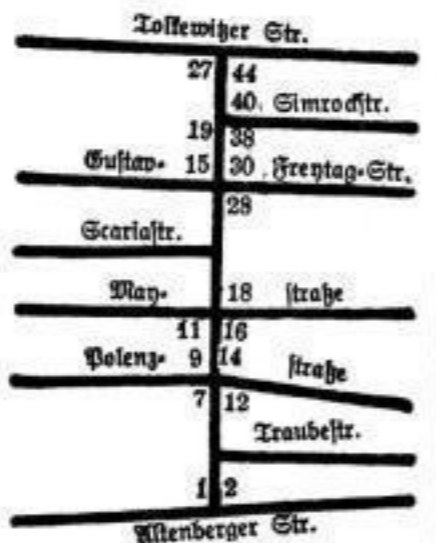

Steirische Straße

Baustellen  
Klagenfurter Straße

**Tauscherstraße**  
Vorstadt Neugruna  
Stadtplan VW 15, 16  
Ortslistenabteilung M  
Briefzustellamt Dr.-A. 21  
B. b. Altenberger Straße b. 3.  
Tolkewitzer Straße